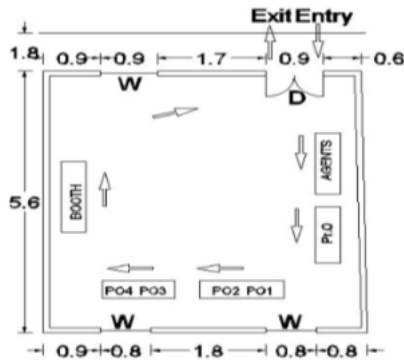

Google Map View

Polling Station Building Front View

Polling Station Front View

Cad View

Key MAP View

சட்டமன்றத் தொகுதியின் எண் மற்றும் பெயர் : 27-சோழிகநல்லூர் பிரிவு எண் மற்றும் பெயர் 1-உள்ளகரம், வார்டு 168 எம் ஜி ஆர் தெரு