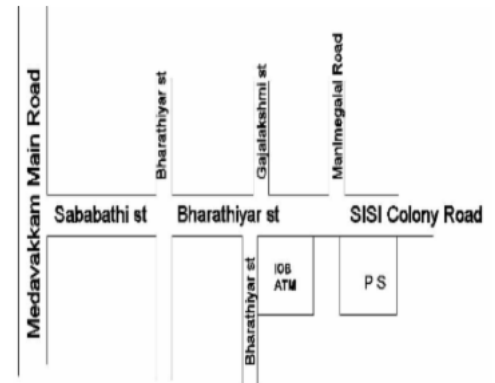

Google Map View

Polling Station Building Front View

Polling Station Front View

Cad View

Key MAP View

சட்டமன்றத் தொகுதியின் எண் மற்றும் பெயர் : 27-சோழிகநல்லூர் பிரிவு எண் மற்றும் பெயர் 1-உள்ளகரம், வார்டு 168 எம் ஜி ஆர் தெரு