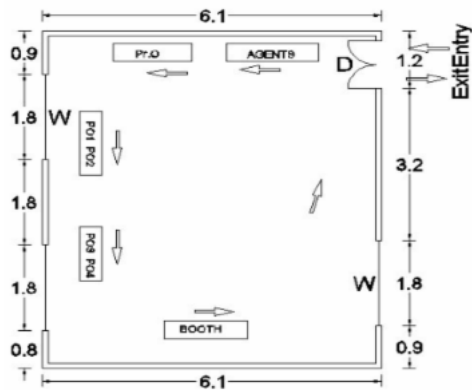

Google Map View

Polling Station Building Front View

Polling Station Front View

Cad View

Key MAP View

1 பெயர் : சாய்ரானாது கணவர் பெயர் : சனாபா வீட்டு எண் : 1 வயது : 53 பாலினம் : பெண் Photo is available	TAU6525174	2 பெயர் : கணேஷ் தந்தை பெயர் : சாமிக்கண்ணு வீட்டு எண் : 1 வயது : 40 பாலினம் : ஆண் Photo is available	TAU4666947	3 பெயர் : ஈஸ்வரி கணவர் பெயர் : மணிகண்டன் வீட்டு எண் : 1 வயது : 37 பாலினம் : பெண் Photo is available	TAU3820404
4 பெயர் : கேத்ரின் தந்தை பெயர் : மோகன் வீட்டு எண் : 1 வயது : 29 பாலினம் : பெண் Photo is available	TAU3820420	5 பெயர் : ராமகிருஷ்ணன் தந்தை பெயர் : திருமால்சாமி வீட்டு எண் : 1 வயது : 28 பாலினம் : ஆண் Photo is available	TAU4268132	6 பெயர் : செல்வகணேஷ் தந்தை பெயர் : சிவகுமார் வீட்டு எண் : 1 வயது : 23 பாலினம் : ஆண் Photo is available	TAU6901912
7 பெயர் : சி வர்ஷாஷா தந்தை பெயர் : சிவகுமார் வீட்டு எண் : 1 வயது : 22 பாலினம் : பெண் Photo is available	TAU6903512	8 பெயர் : மோனிஷ் ராஜ் தந்தை பெயர் : சிவகுமார் வீட்டு எண் : 1 வயது : 20 பாலினம் : ஆண் Photo is available	TAU6903694	9 பெயர் : ஷமீமா பேகம் கணவர் பெயர் : ரஹீமான்ஷரிப் வீட்டு எண் : 1/1ஏ வயது : 76 பாலினம் : பெண் Photo is available	TAU6660849
10 பெயர் : சூசை இதரர் பெயர் : பவுனம்மாள் வீட்டு எண் : 1-2 வயது : 50 பாலினம் : ஆண் Photo is available	TAU0968115	11 பெயர் : தமிழ்மணி தாயின் பெயர் : பவுனம்மாள் வீட்டு எண் : 1-2 வயது : 27 பாலினம் : ஆண் Photo is available	TAU4887337	12 பெயர் : இளைய பாரதி தந்தை பெயர் : சூசை வீட்டு எண் : 1/2 வயது : 25 பாலினம் : பெண் Photo is available	TAU5095781
13 பெயர் : முனுசாமி தந்தை பெயர் : அர்ஜீணன் வீட்டு எண் : 1C வயது : 50 பாலினம் : ஆண் Photo is available	EZZ9609157	14 பெயர் : பார்வதி கணவர் பெயர் : முனுஸ்வாமி வீட்டு எண் : 1C வயது : 45 பாலினம் : பெண் Photo is available	EZZ9609843	15 பெயர் : சங்கர் தந்தை பெயர் : ராசு வீட்டு எண் : 2 வயது : 54 பாலினம் : ஆண் Photo is available	TAU3820453
16 பெயர் : தமிழ்செல்வி கணவர் பெயர் : சங்கர் வீட்டு எண் : 2 வயது : 40 பாலினம் : பெண் Photo is available	TAU3582699	17 பெயர் : அங்கமடமாள் கணவர் பெயர் : ஆனந்தன் வீட்டு எண் : 3 வயது : 71 பாலினம் : பெண் Photo is available	TAU2493419	18 பெயர் : ரேணுகா தேவி கணவர் பெயர் : விஜயகுமார் வீட்டு எண் : 03 வயது : 62 பாலினம் : பெண் Photo is available	TAU6361612
19 பெயர் : அருள் பிரசாத் தந்தை பெயர் : பெரியசாமி வீட்டு எண் : 3 வயது : 46 பாலினம் : ஆண் Photo is available	TAU5250683	20 பெயர் : டுனிஷ் குமார் தாயின் பெயர் : விஜயகுமார் வீட்டு எண் : 3 வயது : 40 பாலினம் : ஆண் Photo is available	TAU6361646	21 பெயர் : கலையரசன் தந்தை பெயர் : சோழராசன் வீட்டு எண் : 3 வயது : 31 பாலினம் : ஆண் Photo is available	TAU2845097
22 பெயர் : காதரி தந்தை பெயர் : - வீட்டு எண் : 4 வயது : 55 பாலினம் : ஆண் Photo is available	TAU0503276	23 பெயர் : ஆனந்த் தந்தை பெயர் : வாசன் வீட்டு எண் : 4 வயது : 49 பாலினம் : ஆண் Photo is available	TAU3301843	24 பெயர் : ஜோதி கணவர் பெயர் : ஞானசேகரன் வீட்டு எண் : 4 வயது : 46 பாலினம் : பெண் Photo is available	FYL9806001
25 பெயர் : சரஸ்வதி கணவர் பெயர் : ஆனந்த் வீட்டு எண் : 4 வயது : 46 பாலினம் : பெண் Photo is available	TAU3302189	26 பெயர் : துரைராஜ் தந்தை பெயர் : ஞானசேகரன் வீட்டு எண் : 4 வயது : 45 பாலினம் : ஆண் Photo is available	EZZ9611401	27 பெயர் : ரகுபதி தந்தை பெயர் : ஞானசேகரன் வீட்டு எண் : 4 வயது : 43 பாலினம் : ஆண் Photo is available	FYL9806019
28 பெயர் : எழிலரசி கணவர் பெயர் : ஆனந்தன் வீட்டு எண் : 4 வயது : 36 பாலினம் : பெண் Photo is available	TAU3820412	29 பெயர் : பிரபதி தந்தை பெயர் : ஜெயச்சந்திரன் வீட்டு எண் : 4 வயது : 23 பாலினம் : பெண் Photo is available	TAU5900634	30 பெயர் : ஜெயந்திதேவி தந்தை பெயர் : ஜெயச்சந்திரன் வீட்டு எண் : 4 வயது : 21 பாலினம் : பெண் Photo is available	TAU6516850