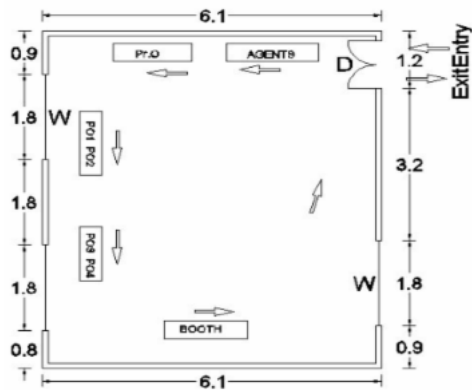

Google Map View

Polling Station Building Front View

Polling Station Front View

Cad View

Key MAP View

1 பெயர் : பலராமன் தந்தை பெயர்: சொக்கலிங்கம் வீட்டு எண் : 1 வயது : 74 பாலினம் : ஆண்	TAU2031516 Photo is available	2 பெயர் : பாளையம் தந்தை பெயர்: கண்ணன் வீட்டு எண் : 1 வயது : 73 பாலினம் : ஆண்	TAU2030930 Photo is available	3 பெயர் : கௌரி கணவர் பெயர்: பாளையம் வீட்டு எண் : 1 வயது : 67 பாலினம் : பெண்	TAU2030922 Photo is available
4 பெயர் : லதா கணவர் பெயர்: கோபி வீட்டு எண் : 1 வயது : 46 பாலினம் : பெண்	TAU2031292 Photo is available	5 பெயர் : சித்ரலேகா கணவர் பெயர்: வேலுமணி வீட்டு எண் : 1 வயது : 43 பாலினம் : பெண்	TAU5096136 Photo is available	6 பெயர் : சௌப்பன்பிரியா கணவர் பெயர்: ராஜா வீட்டு எண் : 1 வயது : 36 பாலினம் : பெண்	TAU2031284 Photo is available
7 பெயர் : பிரியா கணவர் பெயர்: சரவணன் வீட்டு எண் : 1 வயது : 32 பாலினம் : பெண்	TAU2846640 Photo is available	8 பெயர் : துளசிராம் தந்தை பெயர்: நாராயணசாமி வீட்டு எண் : 3 வயது : 66 பாலினம் : ஆண்	TAU4026654 Photo is available	9 பெயர் : தீபக்குமார் தந்தை பெயர்: துளசிராம் வீட்டு எண் : 3 வயது : 41 பாலினம் : ஆண்	TAU4026852 Photo is available
10 பெயர் : சந்தோஷ் தந்தை பெயர்: சிவக்குமார் வீட்டு எண் : 3 வயது : 21 பாலினம் : ஆண்	TAU6526750 Photo is available	S 11 பெயர் : வித்யா கணவர் பெயர்: பூநிவாசன் வீட்டு எண் : 3A வயது : 52 பாலினம் : பெண்	TAU0067421 Photo is available	12 பெயர் : ஜானகி தாயின் பெயர்: வித்யா வீட்டு எண் : 3ஏ ஹரிணி பிளாக்,தோஷி எம்ஃபநி வயது : 27 பாலினம் : பெண்	TAU7109952 Photo is available
13 பெயர் : சித்தார்த் சுந்தர் தந்தை பெயர்: விஜயகுமார் வீட்டு எண் : 3 எஸ் 1 வீனஸ் அபார்ட்மெண்ட் வயது : 36 பாலினம் : ஆண்	IXT0461392 Photo is available	14 பெயர் : ஆர்த்தி அருண் குமார் தந்தை பெயர்: அருண் குமார் வீட்டு எண் : 4 வயது : 33 பாலினம் : பெண்	TAU6040554 Photo is available	15 பெயர் : தர்மலிங்கம் தந்தை பெயர்: துரைராஜ் வீட்டு எண் : 4 வயது : 32 பாலினம் : ஆண்	TAU2031441 Photo is available
16 பெயர் : பிரீத்தி தந்தை பெயர்: அருண் குமார் வீட்டு எண் : 4 வயது : 28 பாலினம் : பெண்	TAU6035398 Photo is available	17 பெயர் : சின்னா தந்தை பெயர்: துரை ராஜ் வீட்டு எண் : 5-2 வயது : 40 பாலினம் : ஆண்	TAU3464591 Photo is available	18 பெயர் : மணிகண்டன் தந்தை பெயர்: ராமர் வீட்டு எண் : 6 வயது : 47 பாலினம் : ஆண்	TAU3464690 Photo is available
19 பெயர் : இளையராஜா தந்தை பெயர்: சின்னசாமி வீட்டு எண் : 7-11 வயது : 37 பாலினம் : ஆண்	TAU3820677 Photo is available	20 பெயர் : சசிகலா கணவர் பெயர்: சுந்தர்ராஜன் வீட்டு எண் : 7-21 வயது : 44 பாலினம் : பெண்	TAU4026688 Photo is available	21 பெயர் : சசிலா கணவர் பெயர்: ஜீவா வீட்டு எண் : 7-21 வயது : 44 பாலினம் : பெண்	TAU4026845 Photo is available
22 பெயர் : விக்கனேஷ் தந்தை பெயர்: கண்ணன் வீட்டு எண் : 7-21 வயது : 31 பாலினம் : ஆண்	TAU4026647 Photo is available	23 பெயர் : ஜெயராமன் தந்தை பெயர்: பெருமான் வீட்டு எண் : 13-1 வயது : 61 பாலினம் : ஆண்	TAU2495034 Photo is available	24 பெயர் : செல்லம் கணவர் பெயர்: ஜெயராமன் வீட்டு எண் : 13-1 வயது : 56 பாலினம் : பெண்	TAU2495455 Photo is available
25 பெயர் : ஜெயந்தி கணவர் பெயர்: சுரேஷ் வீட்டு எண் : 36 வயது : 43 பாலினம் : பெண்	TAU0067793 Photo is available	26 பெயர் : ராஜலட்சுமி தந்தை பெயர்: அழகப்பன் வீட்டு எண் : 48 வயது : 29 பாலினம் : பெண்	TAU2846855 Photo is available	27 பெயர் : லதா கணவர் பெயர்: ஜெயராமன் வீட்டு எண் : 50 வயது : 71 பாலினம் : பெண்	TAU3794971 Photo is available
28 பெயர் : கார்த்திகேயன் தந்தை பெயர்: ஜெயராமன் வீட்டு எண் : 50 வயது : 49 பாலினம் : ஆண்	TAU3794989 Photo is available	29 பெயர் : பிரியதர்ஷினி கே தாயின் பெயர்: ஏழுமலை வீட்டு எண் : 066 வயது : 25 பாலினம் : பெண்	TAU4975363 Photo is available	Q 30 பெயர் : கவிதா தந்தை பெயர்: மாறி வீட்டு எண் : 69 வயது : 38 பாலினம் : பெண்	TAU0593129 Photo is available