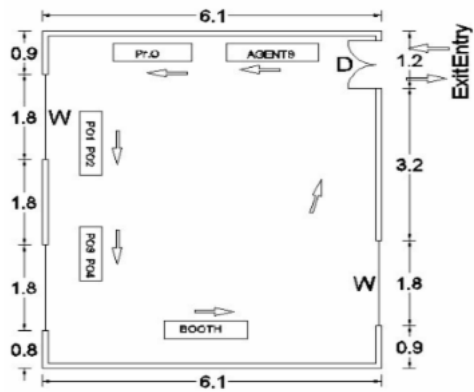

Google Map View

Polling Station Building Front View

Polling Station Front View

Cad View

Key MAP View

1 பெயர் : ச விஷ்ணுப்ரியா தந்தை பெயர்: ச சங்கர் வீட்டு எண் : 845 வயது : 21 பாலினம் : பெண்	TAU6671762 Photo is available	2 பெயர் : சங்கர் தந்தை பெயர்: பூவன் வீட்டு எண் : 853 வயது : 47 பாலினம் : ஆண்	EZZ5302658 Photo is available	3 பெயர் : மாரியம்மாள் கணவர் பெயர்: சங்கர் வீட்டு எண் : 853 வயது : 39 பாலினம் : பெண்	EZZ5302666 Photo is available
4 பெயர் : பாலாஜி தந்தை பெயர்: வரதராஜன் வீட்டு எண் : 858 வயது : 29 பாலினம் : ஆண்	TAU4027561 Photo is available	5 பெயர் : மோகனப்பிரியா தந்தை பெயர்: முத்து வீட்டு எண் : 866 வயது : 28 பாலினம் : பெண்	TAU4838736 Photo is available	6 பெயர் : கோதாண்டராமன் தந்தை பெயர்: குப்பகௌண்டர் வீட்டு எண் : 867 வயது : 46 பாலினம் : ஆண்	TAU4027389 Photo is available
7 பெயர் : லதா கணவர் பெயர்: கோதாண்டராமன் வீட்டு எண் : 867 வயது : 44 பாலினம் : பெண்	TAU4027256 Photo is available	8 பெயர் : கோ ரேகா கணவர் பெயர்: நா ஆகாஷ் வீட்டு எண் : 868 வயது : 25 பாலினம் : பெண்	TAU6968721 Photo is available	9 பெயர் : லோகேஷ்வர தந்தை பெயர்: முருகன் வீட்டு எண் : 869 வயது : 22 பாலினம் : ஆண்	TAU6460521 Photo is available
10 பெயர் : மார்டினா தந்தை பெயர்: ஆரோக்கியதாஸ் வீட்டு எண் : 872 வயது : 28 பாலினம் : பெண்	TAU5920392 Photo is available	11 பெயர் : குணசேகரன் தந்தை பெயர்: முருகன் வீட்டு எண் : 878 வயது : 23 பாலினம் : ஆண்	TAU5935317 Photo is available	12 பெயர் : முருக செல்வம் தந்தை பெயர்: ராகவன் வீட்டு எண் : 881 வயது : 40 பாலினம் : ஆண்	TAU4027546 Photo is available
13 பெயர் : கவிதா கணவர் பெயர்: பாலாஜி வீட்டு எண் : 886 வயது : 42 பாலினம் : பெண்	TAU4268348 Photo is available	14 பெயர் : விஜயா கணவர் பெயர்: தனப்பன் வீட்டு எண் : 887 வயது : 38 பாலினம் : பெண்	TAU4027249 Photo is available	15 பெயர் : சசிகலா கணவர் பெயர்: சரவணன் வீட்டு எண் : 895 வயது : 35 பாலினம் : பெண்	TAU4027504 Photo is available
16 பெயர் : காயத்திரி தந்தை பெயர்: அண்ணாதுரை வீட்டு எண் : 898 வயது : 29 பாலினம் : பெண்	TAU3582707 Photo is available	17 பெயர் : ரேவதி கணவர் பெயர்: கஜேந்திரன் வீட்டு எண் : 901 வயது : 36 பாலினம் : பெண்	TAU0593681 Photo is available	18 பெயர் : மோகன் ர தந்தை பெயர்: ரமேஷ் இ ரமேஷ் எ வீட்டு எண் : 911 வயது : 21 பாலினம் : ஆண்	TAU6565121 Photo is available
19 பெயர் : மார்த்தா கணவர் பெயர்: சுதாகர் வீட்டு எண் : 979 வயது : 44 பாலினம் : பெண்	TAU3582756 Photo is available	20 பெயர் : பீட்டர் அபிஷேக் தந்தை பெயர்: நாகேஷ் வீட்டு எண் : 979 வயது : 25 பாலினம் : ஆண்	TAU5235452 Photo is available	21 பெயர் : சண்முகம் தந்தை பெயர்: நடராஜன் வீட்டு எண் : 987 வயது : 49 பாலினம் : ஆண்	TAU1430776 Photo is available
22 பெயர் : பார்த்திபன் தந்தை பெயர்: பாஸ்கரன் வீட்டு எண் : 1011 வயது : 29 பாலினம் : ஆண்	TAU3583069 Photo is available	23 பெயர் : ரோஸ்லின் கணவர் பெயர்: செல்வம் வீட்டு எண் : 1012 வயது : 41 பாலினம் : பெண்	TAU6426944 Photo is available	24 பெயர் : சதீஷ்குமார் தந்தை பெயர்: கோட்டீஸ்வரன் வீட்டு எண் : 1099 வயது : 36 பாலினம் : ஆண்	YCV0396754 Photo is available
25 பெயர் : காயத்ரி தந்தை பெயர்: சேகர் வீட்டு எண் : 1202 வயது : 26 பாலினம் : பெண்	TAU4880498 Photo is available	26 பெயர் : மனோகரன் தந்தை பெயர்: கண்ணன் வீட்டு எண் : 1244 வயது : 67 பாலினம் : ஆண்	TAU3582715 Photo is available	27 பெயர் : பரமேஷ்வரி கணவர் பெயர்: மனோகரன் வீட்டு எண் : 1244 வயது : 65 பாலினம் : பெண்	TAU3583101 Photo is available
28 பெயர் : பானுமதி தந்தை பெயர்: ஏழுமலை வீட்டு எண் : 1308 வயது : 30 பாலினம் : பெண்	TAU3582954 Photo is available	29 பெயர் : சிவா தந்தை பெயர்: நாக்கப்பன் வீட்டு எண் : 1336 வயது : 29 பாலினம் : ஆண்	TAU3582905 Photo is available	30 பெயர் : ஹேமமாலினி தந்தை பெயர்: மணி வீட்டு எண் : 1430 வயது : 23 பாலினம் : பெண்	TAU6362115 Photo is available