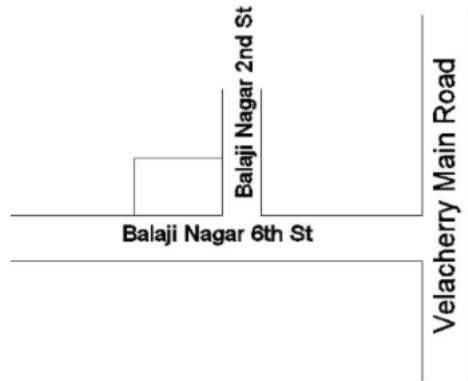

Key MAP View