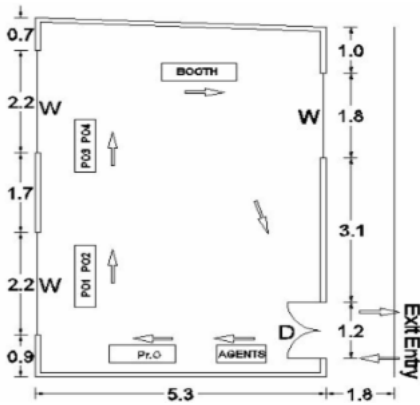

Google Map View

Polling Station Building Front View

Polling Station Front View

Cad View

Key MAP View

1 பெயர் : கோமதி கணவர் பெயர்: மணிகண்டன் வீட்டு எண் : 1 வயது : 37 பாலினம் : பெண்	TAU2847689 Photo is available	2 பெயர் : யுவராஜ் தந்தை பெயர்: ஆனந்த் வீட்டு எண் : 1 வயது : 31 பாலினம் : ஆண்	TAU2848018 Photo is available	3 பெயர் : மகாலக்ஷ்மி தந்தை பெயர்: பூபாலன் வீட்டு எண் : 2 வயது : 30 பாலினம் : பெண்	TAU3302825 Photo is available
4 பெயர் : ஜீவிதா தந்தை பெயர்: மேகநாதன் வீட்டு எண் : 2 வயது : 26 பாலினம் : பெண்	TAU5250840 Photo is available	5 பெயர் : கேசவன் தந்தை பெயர்: மருது வீட்டு எண் : 2பி வயது : 60 பாலினம் : ஆண்	TAU5348271 Photo is available	6 பெயர் : அங்குமதி இதரர் பெயர்: வாசுகி வீட்டு எண் : 4 வயது : 72 பாலினம் : ஆண்	TAU5282959 Photo is available
7 பெயர் : கார்த்திகேயன் தாயின் பெயர்: பிரபாவதி வீட்டு எண் : 4 வயது : 34 பாலினம் : ஆண்	TAU2032084 Photo is available	8 பெயர் : கோபிக்ரிஷ்ணன் தந்தை பெயர்: பரந்தாமன் வீட்டு எண் : 4 வயது : 24 பாலினம் : ஆண்	TAU5920764 Photo is available	9 பெயர் : சையத் அப்துர் ரஹ்மான் தந்தை பெயர்: சையத் பஸ்லுதீன் வீட்டு எண் : 4B3, முதல் மாடி, வயது : 34 பாலினம் : ஆண்	TAU5006895 Photo is available
10 பெயர் : பிரபாவதி தந்தை பெயர்: சந்திரன் வீட்டு எண் : 5 வயது : 55 பாலினம் : பெண்	FYL4955647 Photo is available	11 பெயர் : மாதேஷ் தந்தை பெயர்: பாலசுப்ரமணியம் வீட்டு எண் : 11 வயது : 26 பாலினம் : ஆண்	TAU5348198 Photo is available	12 பெயர் : விக்னேஷ் தந்தை பெயர்: முருகேசன் வீட்டு எண் : 12 வயது : 27 பாலினம் : ஆண்	TAU6039721 Photo is available
13 பெயர் : கார்த்திகயன் தந்தை பெயர்: ராஜேந்திரன் வீட்டு எண் : 4-வது மனை வயது : 35 பாலினம் : ஆண்	TAU5006788 Photo is available	14 பெயர் : சிவப்பிரகாஷ் தந்தை பெயர்: பக்கிரிசாமி வீட்டு எண் : 12B வயது : 43 பாலினம் : ஆண்	EZZ6360622 Photo is available	15 பெயர் : வெங்கடேஷ் தந்தை பெயர்: கோவிந்தசாமி வீட்டு எண் : 13 வயது : 29 பாலினம் : ஆண்	TAU3583788 Photo is available
16 பெயர் : கிஷோர் தந்தை பெயர்: கார்த்திகேயன் வீட்டு எண் : 13 பார்ட் 1 வயது : 25 பாலினம் : ஆண்	TAU5006887 Photo is available	17 பெயர் : சக்திவேல் தந்தை பெயர்: தேவராஜ் வீட்டு எண் : 14 வயது : 51 பாலினம் : ஆண்	FYL4965000 Photo is available	18 பெயர் : மஞ்சளா கணவர் பெயர்: சக்திவேல் வீட்டு எண் : 14 வயது : 50 பாலினம் : பெண்	FYL2433506 Photo is available
19 பெயர் : கௌதமி தந்தை பெயர்: சக்திவேல் வீட்டு எண் : 14 வயது : 28 பாலினம் : பெண்	TAU4029088 Photo is available	20 பெயர் : ரேவதி தந்தை பெயர்: சக்திவேல் வீட்டு எண் : 14 வயது : 26 பாலினம் : பெண்	TAU4881009 Photo is available	21 பெயர் : தேவி தந்தை பெயர்: ஜெயபால் வீட்டு எண் : 15 வயது : 25 பாலினம் : பெண்	TAU5167176 Photo is available
22 பெயர் : வசந்த் குமார் தந்தை பெயர்: முருகன் வீட்டு எண் : 15 வயது : 22 பாலினம் : ஆண்	TAU6512735 Photo is available	23 பெயர் : வினாயகம் தந்தை பெயர்: குப்புசாமி வீட்டு எண் : 15-14 வயது : 59 பாலினம் : ஆண்	TAU2031797 Photo is available	24 பெயர் : சுப்புலெட்சுமி கணவர் பெயர்: ரவி வீட்டு எண் : 15-14 வயது : 37 பாலினம் : பெண்	TAU2031771 Photo is available
25 பெயர் : சூதா கணவர் பெயர்: முரளி வீட்டு எண் : 15-14 வயது : 30 பாலினம் : பெண்	TAU3821493 Photo is available	26 பெயர் : கமலகண்ணன் தந்தை பெயர்: ஏழுமலை வீட்டு எண் : 16 வயது : 61 பாலினம் : ஆண்	TAU4880878 Photo is available	27 பெயர் : செல்வி கணவர் பெயர்: கமலகண்ணன் வீட்டு எண் : 16 வயது : 56 பாலினம் : பெண்	TAU4880886 Photo is available
28 பெயர் : உமாமகேஸ்வரி தந்தை பெயர்: மனோகரன் வீட்டு எண் : 16 வயது : 30 பாலினம் : பெண்	TAU3583705 Photo is available	29 பெயர் : ஸ்ரீவாணி தந்தை பெயர்: கமலக்கண்ணன் வீட்டு எண் : 16 வயது : 30 பாலினம் : பெண்	TAU4543237 Photo is available	30 பெயர் : நரேஷ் குமார் தந்தை பெயர்: கண்ணன் வீட்டு எண் : 17 பார்ட் 1 வயது : 26 பாலினம் : ஆண்	TAU5006986 Photo is available