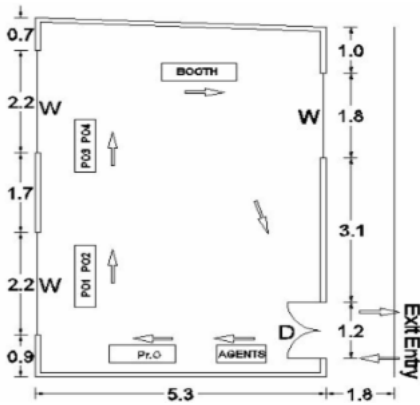

Google Map View

Polling Station Building Front View

Polling Station Front View

Cad View

Key MAP View

1 பெயர் : ராஜேந்திரன் தந்தை பெயர்: நாராயணசாமி வீட்டு எண் : 1 வயது : 69 பாலினம் : ஆண் Photo is available	TAU2849214	2 பெயர் : மலர்கொடி கணவர் பெயர்: ராஜேந்திரன் வீட்டு எண் : 1 வயது : 65 பாலினம் : பெண் Photo is available	TAU2849198	3 பெயர் : கே சந்திர சேகரன் தந்தை பெயர்: காளிமுத்து வீட்டு எண் : 1 வயது : 47 பாலினம் : ஆண் Photo is available	TAU6664759
4 பெயர் : ராஜாத்தி கணவர் பெயர்: சந்திரசேகரன் வீட்டு எண் : 1 வயது : 45 பாலினம் : பெண் Photo is available	TAU6671010	5 பெயர் : சக்கரவர்த்தி தந்தை பெயர்: சீனிவாசன் வீட்டு எண் : 1 வயது : 41 பாலினம் : ஆண் Photo is available	TAU2849180	6 பெயர் : விஜயலட்சுமி கணவர் பெயர்: கோபிநாத் வீட்டு எண் : 1 வயது : 35 பாலினம் : பெண் Photo is available	TAU2849115
7 பெயர் : மணிகண்டன் தந்தை பெயர்: வேல்முருகன் வீட்டு எண் : 1 வயது : 32 பாலினம் : ஆண் Photo is available	TAU2849156	8 பெயர் : கமலகண்ணன் தந்தை பெயர்: ராஜன் வீட்டு எண் : 2 வயது : 46 பாலினம் : ஆண் Photo is available	FYL9807116	9 பெயர் : ஹேமநாத் தந்தை பெயர்: லோகிதாஸ் வீட்டு எண் : 2 வயது : 29 பாலினம் : ஆண் Photo is available	TAU4547543
10 பெயர் : நிரஞ்சன் லோ தந்தை பெயர்: லோகிதாஸ் ஷா வீட்டு எண் : 2 வயது : 24 பாலினம் : ஆண் Photo is available	TAU6450316	11 பெயர் : செளமியா தந்தை பெயர்: வினாயகமூர்த்தி வீட்டு எண் : 2ஏ 2என்டி தெரு வயது : 21 பாலினம் : ஆண் Photo is available	TAU6967558	12 பெயர் : ஸ் தனலக்ஷ்மி தந்தை பெயர்: ஸுக்லால் வீட்டு எண் : 2 ஃபர்ஸ்ட் தெரு வயது : 26 பாலினம் : பெண் Photo is available	TAU6950067
13 பெயர் : சுகுணா கணவர் பெயர்: செல்வராஜ் வீட்டு எண் : 3 வயது : 58 பாலினம் : பெண் Photo is available	EZZ7991813	# 14 பெயர் : ஜீநாஷ்ரி ம் தந்தை பெயர்: மகேஷ் வீட்டு எண் : 3 வயது : 24 பாலினம் : பெண் Photo is available	TAU6074892	15 பெயர் : கீர்த்தனா ச தந்தை பெயர்: சுப்பிரமணி இரா வீட்டு எண் : 3 வயது : 21 பாலினம் : பெண் Photo is available	TAU6853162
16 பெயர் : ஏழுமலை தந்தை பெயர்: வேதாசலம் வீட்டு எண் : 4 வயது : 58 பாலினம் : ஆண் Photo is available	FYL9807124	17 பெயர் : கீதா கணவர் பெயர்: ஏழுமலை வீட்டு எண் : 4 வயது : 52 பாலினம் : பெண் Photo is available	TAU5406426	18 பெயர் : ஷங்கர் இதரர் பெயர்: ராஜேஷ்வரி வீட்டு எண் : 4 வயது : 37 பாலினம் : ஆண் Photo is available	TAU6706261
19 பெயர் : ராஜேஸ்வரி கணவர் பெயர்: ஷங்கர் வீட்டு எண் : 4 வயது : 34 பாலினம் : பெண் Photo is available	TAU6706253	20 பெயர் : கோமதி கணவர் பெயர்: மணிகண்டன் வீட்டு எண் : 4 வயது : 29 பாலினம் : பெண் Photo is available	TAU5650494	21 பெயர் : ரேணுகா கணவர் பெயர்: பாண்டியன் வீட்டு எண் : 5 வயது : 48 பாலினம் : பெண் Photo is available	TAU6075816
22 பெயர் : நதியா கணவர் பெயர்: விஜயராகவன் வீட்டு எண் : 5 வயது : 29 பாலினம் : பெண் Photo is available	TAU4547519	23 பெயர் : சபரிவாசன் தந்தை பெயர்: சந்திரசேகரன் வீட்டு எண் : 6 வயது : 28 பாலினம் : ஆண் Photo is available	TAU4547527	24 பெயர் : மணிமோழி தந்தை பெயர்: ஐயப்பன் வீட்டு எண் : 11 வயது : 25 பாலினம் : பெண் Photo is available	TAU6155055
25 பெயர் : ஹர்ஷ் தந்தை பெயர்: தமிழ்மணி வீட்டு எண் : 13ஏ வயது : 20 பாலினம் : ஆண் Photo is available	TAU6708945	26 பெயர் : லோகநாதன் தந்தை பெயர்: ராஜ் வீட்டு எண் : 13C வயது : 58 பாலினம் : ஆண் Photo is available	TAU4547568	27 பெயர் : பிஜூ தந்தை பெயர்: சிவராமன் வீட்டு எண் : 14ஏஸ், ரமநியம் புஷ்கர் 2 வயது : 48 பாலினம் : ஆண் Photo is available	TAU2034585
28 பெயர் : ஆகாஷ் தந்தை பெயர்: பரந்தாமன் வீட்டு எண் : 16 வயது : 24 பாலினம் : ஆண் Photo is available	TAU6943401	29 பெயர் : அஸ்வினி தந்தை பெயர்: பரந்தாமன் வீட்டு எண் : 16 வயது : 22 பாலினம் : பெண் Photo is available	TAU6995724	30 பெயர் : கோமதிசங்கர் கிருஷ்ணமூர்த்தி தந்தை பெயர்: கிருஷ்ணமூர்த்தி வீட்டு எண் : 17பி வயது : 41 பாலினம் : ஆண் Photo is available	AFM1791300