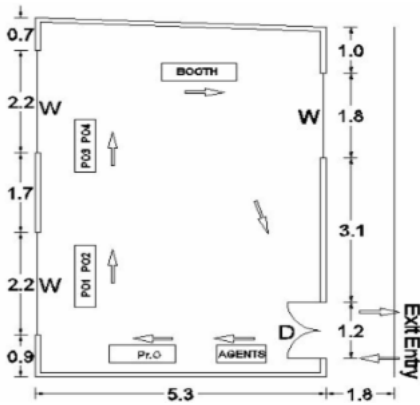

Google Map View

Polling Station Building Front View

Polling Station Front View

Cad View

Key MAP View

சட்டமன்றத் தொகுதியின் எண் மற்றும் பெயர் : 27-சோழிங்கநல்லூர் பிரிவு எண் மற்றும் பெயர் 1-பள்ளிக்கரணை, வார்டு 189 தாய் நகர் மயிலை பாலாஜி நகர்