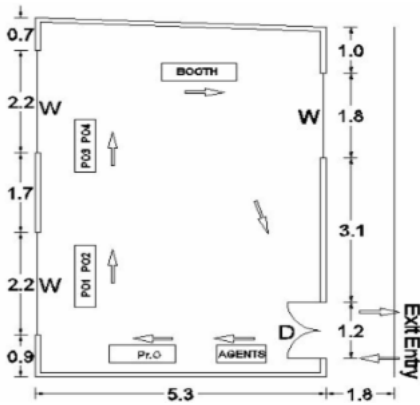

Google Map View

Polling Station Building Front View

Polling Station Front View

Cad View

Key MAP View

1 பெயர் : சந்திரா கணவர் பெயர்: பெரியசாமி வீட்டு எண் : 1 வயது : 72 பாலினம் : பெண்	TAU3304755 Photo is available	2 பெயர் : குமார் தந்தை பெயர்: ரத்தினம் வீட்டு எண் : 1 வயது : 63 பாலினம் : ஆண்	TAU6041453 Photo is available	3 பெயர் : செல்வம் தந்தை பெயர்: சின்னையா வீட்டு எண் : 1 வயது : 62 பாலினம் : ஆண்	TAU2850865 Photo is available
4 பெயர் : தாட்சாயனி கணவர் பெயர்: குமார் வீட்டு எண் : 1 வயது : 60 பாலினம் : பெண்	TAU5873849 Photo is available	5 பெயர் : பத்மா கணவர் பெயர்: செல்வம் வீட்டு எண் : 1 வயது : 59 பாலினம் : பெண்	TAU2851921 Photo is available	6 பெயர் : அசோக்குமார் தந்தை பெயர்: செல்வத்துரை வீட்டு எண் : 1 வயது : 53 பாலினம் : ஆண்	TAU2035822 Photo is available
7 பெயர் : தனலட்சுமி கணவர் பெயர்: மணிகண்டன் வீட்டு எண் : 1 வயது : 39 பாலினம் : பெண்	TAU4271003 Photo is available	8 பெயர் : கவிதா கணவர் பெயர்: சீனிவாசன் வீட்டு எண் : 1 வயது : 38 பாலினம் : பெண்	TAU2035905 Photo is available	9 பெயர் : சரவணன் தந்தை பெயர்: குமார் வீட்டு எண் : 1 வயது : 35 பாலினம் : ஆண்	TAU6041495 Photo is available
10 பெயர் : மெர்லின் இதரர் பெயர்: ராஜ் வீட்டு எண் : 1-2 வயது : 84 பாலினம் : பெண்	EZZ9620634 Photo is available	11 பெயர் : அமல் தந்தை பெயர்: ஜெகநாதன் வீட்டு எண் : 1-2 வயது : 70 பாலினம் : ஆண்	EZZ9651555 Photo is available	12 பெயர் : சில்வியா கணவர் பெயர்: அமல் வீட்டு எண் : 1-2 வயது : 66 பாலினம் : பெண்	EZZ9618927 Photo is available
13 பெயர் : அற்புதமேரி கணவர் பெயர்: கண்ணன் வீட்டு எண் : 1-2 வயது : 55 பாலினம் : பெண்	EZZ9632852 Photo is available	14 பெயர் : ஆல்வின் தந்தை பெயர்: அமல் வீட்டு எண் : 1-2 வயது : 39 பாலினம் : ஆண்	EZZ9618877 Photo is available	15 பெயர் : சித்ரா கணவர் பெயர்: சீனிவாசன் வீட்டு எண் : 2 வயது : 49 பாலினம் : பெண்	FTJ0005983 Photo is available
16 பெயர் : சங்கர் தந்தை பெயர்: சிவலிங்கம் வீட்டு எண் : 2 வயது : 44 பாலினம் : ஆண்	TAU3585106 Photo is available	17 பெயர் : சுரேஷ் தந்தை பெயர்: சீனிவாசன் வீட்டு எண் : 2 வயது : 41 பாலினம் : ஆண்	TAU6047005 Photo is available	18 பெயர் : வசந்தி கணவர் பெயர்: சங்கர் வீட்டு எண் : 2 வயது : 38 பாலினம் : பெண்	TAU3584992 Photo is available
19 பெயர் : சத்திய நாராயணா தந்தை பெயர்: சங்கர் வீட்டு எண் : 2-4 வயது : 38 பாலினம் : ஆண்	TAU2497915 Photo is available	20 பெயர் : சரோஜினி கணவர் பெயர்: சுகுமார் வீட்டு எண் : 3 வயது : 65 பாலினம் : பெண்	TAU5877667 Photo is available	21 பெயர் : முருகன் தந்தை பெயர்: சுவாமிநாதன் வீட்டு எண் : 3 வயது : 57 பாலினம் : ஆண்	EZZ8392441 Photo is available
22 பெயர் : ரோகினி கணவர் பெயர்: முருகன் வீட்டு எண் : 3 வயது : 50 பாலினம் : பெண்	EZZ8392458 Photo is available	23 பெயர் : சிவக்குமார் தந்தை பெயர்: பரமசிவம் வீட்டு எண் : 3 வயது : 50 பாலினம் : ஆண்	TAU4030573 Photo is available	24 பெயர் : நித்யா தந்தை பெயர்: சுகுமார் வீட்டு எண் : 3 வயது : 43 பாலினம் : பெண்	TAU5874771 Photo is available
25 பெயர் : துர்கா தந்தை பெயர்: சிவகுமார் வீட்டு எண் : 3 வயது : 42 பாலினம் : ஆண்	TAU4030581 Photo is available	26 பெயர் : கார்த்திகேயன் தந்தை பெயர்: சுகுமார் வீட்டு எண் : 3 வயது : 40 பாலினம் : ஆண்	TAU5874524 Photo is available	27 பெயர் : வெண்ணிலா கணவர் பெயர்: நடராஜன் வீட்டு எண் : 3 வயது : 34 பாலினம் : பெண்	SSL0560896 Photo is available
28 பெயர் : நிவேதா தந்தை பெயர்: முருகன் வீட்டு எண் : 3 வயது : 32 பாலினம் : பெண்	TAU2036119 Photo is available	Q 29 பெயர் : காயத்ரி தந்தை பெயர்: முருகன் வீட்டு எண் : 3 வயது : 28 பாலினம் : பெண்	TAU3584927 Photo is available	30 பெயர் : நடராஜன் த தந்தை பெயர்: தங்கவேல் வீட்டு எண் : 3, நகுலன் இல்லம் வயது : 41 பாலினம் : ஆண்	TAU6746788 Photo is available