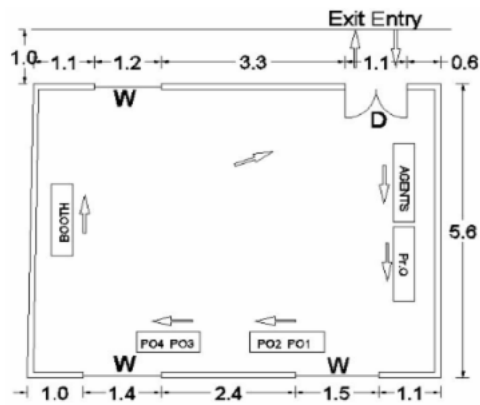

வாக்காளர் பதிவு அலுவலரின்
கையொப்பம்

Nazri Naksha

Google Map View

Polling Station Building Front View

Polling Station Front View

Cad View

Key MAP View

| | | | | | |
|--|------------|--|------------|---|------------|
| 1 பெயர் : கனகவேல் தந்தை பெயர்: கணபதி வீட்டு எண் : 1 வயது : 77 பாலினம் : ஆண் Photo is available | TAU2035665 | 2 பெயர் : ஆரோகியா ராஜ் தந்தை பெயர்: இருதயா ராஜ் வீட்டு எண் : 1 வயது : 56 பாலினம் : ஆண் Photo is available | TAU6043962 | 3 பெயர் : அஞ்சலை கணவர் பெயர்: ராஜேந்திரன் வீட்டு எண் : 1 வயது : 52 பாலினம் : பெண் Photo is available | TAU6362966 |
| Q 4 பெயர் : சமதி கணவர் பெயர்: பாலகிருஷ்ணன் வீட்டு எண் : 1 வயது : 47 பாலினம் : பெண் DELETED | EZZ8395717 | Q 5 பெயர் : மகாலட்சுமி கணவர் பெயர்: சக்தி வீட்டு எண் : 1 வயது : 37 பாலினம் : பெண் DELETED | TAU1434182 | Q 6 பெயர் : ராதிகா கணவர் பெயர்: அகோகருமார் வீட்டு எண் : 1 வயது : 33 பாலினம் : பெண் DELETED | TAU4272415 |
| 7 பெயர் : ஜெகன் தந்தை பெயர்: கோபி வீட்டு எண் : 1 வயது : 32 பாலினம் : ஆண் Photo is available | TAU4669263 | 8 பெயர் : சித்ரா கணவர் பெயர்: ஜெகன் வீட்டு எண் : 1 வயது : 28 பாலினம் : பெண் Photo is available | TAU6047153 | 9 பெயர் : பாலமுருகன் தந்தை பெயர்: பன்னீர்செல்வம் வீட்டு எண் : 1 வயது : 25 பாலினம் : ஆண் Photo is available | TAU6044077 |
| 10 பெயர் : மாரியமெகிதா தந்தை பெயர்: ஆரோக்கியராஜ் வீட்டு எண் : 1 வயது : 24 பாலினம் : பெண் Photo is available | TAU6041024 | 11 பெயர் : முகேஷ் தந்தை பெயர்: கண்ணியப்பன் வீட்டு எண் : 1 வயது : 21 பாலினம் : ஆண் Photo is available | TAU6556559 | Q 12 பெயர் : சஞ்சய் பாலாஜி தந்தை பெயர்: பாலாஜி வீட்டு எண் : 1, வயது : 21 பாலினம் : ஆண் DELETED | TAU6758551 |
| 13 பெயர் : கோட்டீஸ்வரி கணவர் பெயர்: ரவி வீட்டு எண் : 2 வயது : 66 பாலினம் : பெண் Photo is available | TAU1434208 | 14 பெயர் : குமார் தந்தை பெயர்: துளசி வீட்டு எண் : 2 வயது : 63 பாலினம் : ஆண் Photo is available | TAU1435288 | 15 பெயர் : பத்மாவதி கணவர் பெயர்: குமார் வீட்டு எண் : 2 வயது : 57 பாலினம் : பெண் Photo is available | TAU1435270 |
| 16 பெயர் : எத்திராஜ் தந்தை பெயர்: துரைக்கண்ணு வீட்டு எண் : 2 வயது : 47 பாலினம் : ஆண் Photo is available | EZZ5303367 | 17 பெயர் : மகேஷ் தந்தை பெயர்: ரவி வீட்டு எண் : 2 வயது : 46 பாலினம் : ஆண் Photo is available | EZZ9645284 | 18 பெயர் : கலைவாணி தந்தை பெயர்: மகேஷ் வீட்டு எண் : 2 வயது : 43 பாலினம் : பெண் Photo is available | EZZ7994270 |
| 19 பெயர் : சத்தீஷ் தந்தை பெயர்: ரவி வீட்டு எண் : 2 வயது : 43 பாலினம் : ஆண் Photo is available | EZZ9614603 | Q 20 பெயர் : மகேஷ் தந்தை பெயர்: ராஜ்மணி வீட்டு எண் : 2 வயது : 41 பாலினம் : ஆண் DELETED | TAU4031514 | 21 பெயர் : குருபரன் தந்தை பெயர்: ரவி வீட்டு எண் : 2 வயது : 41 பாலினம் : ஆண் Photo is available | EZZ9609280 |
| 22 பெயர் : முருகன் தந்தை பெயர்: கருப்பன் வீட்டு எண் : 2 வயது : 37 பாலினம் : ஆண் Photo is available | TAU5877725 | 23 பெயர் : சத்தியா தந்தை பெயர்: விஜயன் வீட்டு எண் : 2 வயது : 35 பாலினம் : பெண் Photo is available | TAU5881602 | 24 பெயர் : ரமா கணவர் பெயர்: மகேஷ் வீட்டு எண் : 2 வயது : 34 பாலினம் : பெண் Photo is available | TAU4031621 |
| Q 25 பெயர் : யுவன் சங்கர் தந்தை பெயர்: மோகன் பாபு வீட்டு எண் : 2 வயது : 25 பாலினம் : ஆண் DELETED | TAU6044291 | 26 பெயர் : எல்லம்மாள் கணவர் பெயர்: முருகன் வீட்டு எண் : 3 வயது : 55 பாலினம் : பெண் Photo is available | TAU5881008 | 27 பெயர் : கயல்விழி கணவர் பெயர்: முருகன் வீட்டு எண் : 3 வயது : 45 பாலினம் : பெண் Photo is available | TAU3585668 |
| Q 28 பெயர் : ருக்கானா பர்வீன் கணவர் பெயர்: அப்துல் அஜிஸ் வீட்டு எண் : 3 வயது : 40 பாலினம் : பெண் DELETED | TAU2850972 | 29 பெயர் : நர்மதா தந்தை பெயர்: சரவணன் வீட்டு எண் : 3 வயது : 24 பாலினம் : பெண் Photo is available | TAU5880703 | 30 பெயர் : வீரம்மாள் கணவர் பெயர்: நந்தகுமார் வீட்டு எண் : 4 வயது : 52 பாலினம் : பெண் Photo is available | TAU3822749 |