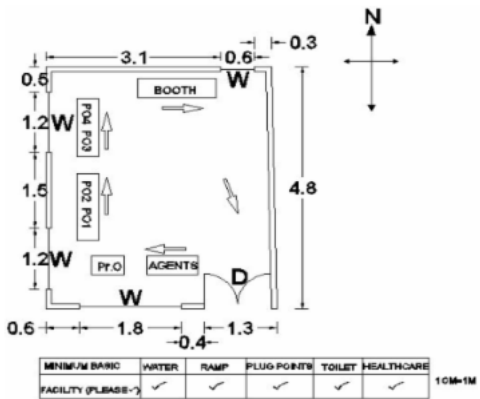

**Google Map View**

**Polling Station Building Front View**

**Polling Station Front View**

**Cad View**

**Key MAP View**

சட்டமன்றத் தொகுதியின் எண் மற்றும் பெயர் : 27-சோழிங்கநல்லூர் பிரிவு எண் மற்றும் பெயர் 1-பள்ளிக்கரணை, வார்டு 189 அண்ணாநகர் முதல்குறுக்குதெரு