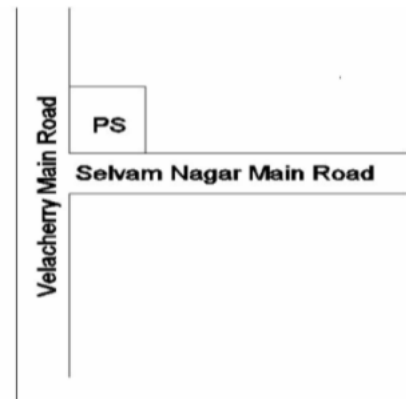

**Google Map View**

**Polling Station Building Front View**

**Polling Station Front View**

**Cad View**

**Key MAP View**

சட்டமன்றத் தொகுதியின் எண் மற்றும் பெயர் : 27-சோழிங்கநல்லூர் பிரிவு எண் மற்றும் பெயர் 1-பள்ளிக்கரணை, வார்டு 189 அண்ணாநகர் முதல்குறுக்குதெரு