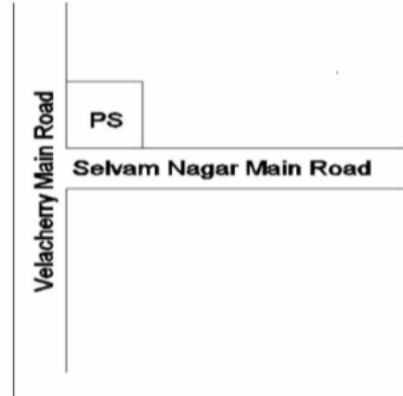

Google Map View

Polling Station Building Front View

Polling Station Front View

Cad View

Key MAP View

சட்டமன்றத் தொகுதியின் எண் மற்றும் பெயர் : 27-சோழிங்கநல்லூர்
பிரிவு எண் மற்றும் பெயர் 1-பள்ளிக்கரணை, வார்டு 189 குளக்கரை தெரு