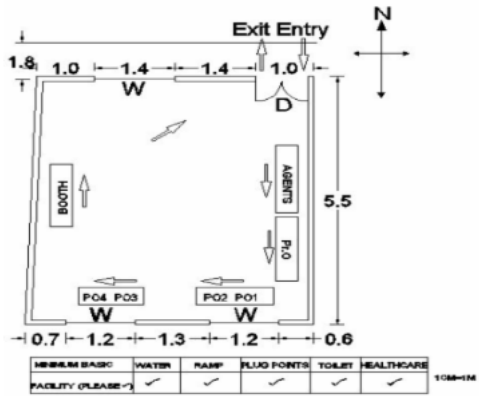

Google Map View

Polling Station Building Front View

Polling Station Front View

Cad View

Key MAP View

சட்டமன்றத் தொகுதியின் எண் மற்றும் பெயர் : 27-சோழிங்கநல்லூர்
பிரிவு எண் மற்றும் பெயர் 1-பள்ளிக்கரணை, வார்டு 189 குளக்கரை தெரு