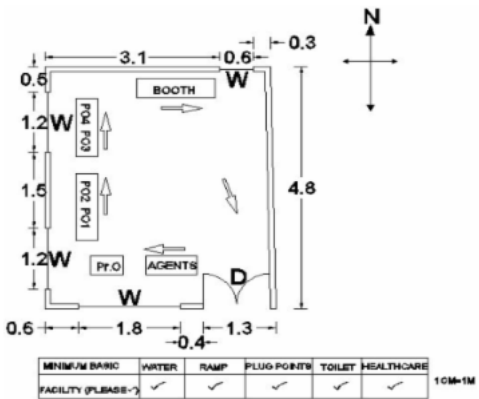

வாக்காளர் பதிவு அலுவலரின்  
கையொப்பம்

**Nazri Naksha**

**Google Map View**

**Polling Station Building Front View**

**Polling Station Front View**

**Cad View**

**Key MAP View**

1 பெயர் : மல்லிகை கணவர் பெயர்: கணகசுப்புரத்தினம் வீட்டு எண் : 1 வயது : 69 பாலினம் : பெண் Photo is available	TAU4275103	2 பெயர் : சிவசங்கரி கணவர் பெயர்: கணேசன் வீட்டு எண் : 1 வயது : 60 பாலினம் : பெண் Photo is available	TAU0070425	3 பெயர் : கபிர்தாஸ் தந்தை பெயர்: தேவராஜன் வீட்டு எண் : 1 வயது : 53 பாலினம் : ஆண் Photo is available	TAU4033668
4 பெயர் : ராமானுஜம் கணவர் பெயர்: பரங்குசம் வீட்டு எண் : 1 வயது : 52 பாலினம் : பெண் Photo is available	TAU4033650	5 பெயர் : ஆனந்த் தந்தை பெயர்: மணி வீட்டு எண் : 1 வயது : 48 பாலினம் : ஆண் Photo is available	TAU2037554	6 பெயர் : கவிதா கணவர் பெயர்: ஆனந்த் வீட்டு எண் : 1 வயது : 40 பாலினம் : பெண் Photo is available	TAU2037547
7 பெயர் : லக்ஷ்மிப்ரியா தந்தை பெயர்: ராமன் வீட்டு எண் : 1 வயது : 34 பாலினம் : பெண் Photo is available	TIK0458638	8 பெயர் : நிவேதிதா தந்தை பெயர்: கணேசன் வீட்டு எண் : 1 வயது : 33 பாலினம் : பெண் Photo is available	TAU2855401	9 பெயர் : நிடியாஷ்ரீ தந்தை பெயர்: க்யாநஸேகரந் வீட்டு எண் : 1 வயது : 26 பாலினம் : பெண் Photo is available	TAU5781729
10 பெயர் : விக்னேஷ் கண்ணன் தந்தை பெயர்: கபிர்தாஸ் வீட்டு எண் : 1,ராஜேஷ் நகர் வயது : 25 பாலினம் : ஆண் Photo is available	TAU6787774	11 பெயர் : முனுசாமி தந்தை பெயர்: பெருமாள் வீட்டு எண் : 2 வயது : 65 பாலினம் : ஆண் Photo is available	TAU5410642	12 பெயர் : ஜான்சிராணி கணவர் பெயர்: சேவியர் வீட்டு எண் : 2 வயது : 47 பாலினம் : பெண் Photo is available	TAU2037463
13 பெயர் : பட்டு கணவர் பெயர்: முனுசாமி வீட்டு எண் : 2 வயது : 43 பாலினம் : பெண் Photo is available	TAU5410659	14 பெயர் : சதீஷ்குமார் தந்தை பெயர்: முனுசாமி வீட்டு எண் : 2 வயது : 36 பாலினம் : ஆண் Photo is available	TAU2037992	15 பெயர் : வசந்தா கணவர் பெயர்: முனுசாமி வீட்டு எண் : 3 வயது : 60 பாலினம் : பெண் Photo is available	TAU2037562
16 பெயர் : சேகர் இதரர் பெயர்: கோவிந்தசாமி வீட்டு எண் : 3 வயது : 58 பாலினம் : ஆண் Photo is available	EZZ9632282	17 பெயர் : சுமதி கணவர் பெயர்: சதிஷ் வீட்டு எண் : 3 வயது : 47 பாலினம் : பெண் Photo is available	TAU4275368	18 பெயர் : ஹரிபிரகாஷ் தந்தை பெயர்: நடராஜ் வீட்டு எண் : 3 வயது : 42 பாலினம் : ஆண் Photo is available	TAU4275186
19 பெயர் : அபர்ணா கணவர் பெயர்: ஹரிபிரகாஷ் வீட்டு எண் : 3 வயது : 38 பாலினம் : பெண் Photo is available	TAU4275178	20 பெயர் : சாருஹ்சன் தந்தை பெயர்: சேகர் வீட்டு எண் : 3 வயது : 29 பாலினம் : ஆண் Photo is available	TAU4275061	21 பெயர் : வில்வநாதன் தந்தை பெயர்: சக்ரபாணி வீட்டு எண் : 4 வயது : 63 பாலினம் : ஆண் Photo is available	TAU2037455
22 பெயர் : சுகுனா கணவர் பெயர்: வில்வநாதன் வீட்டு எண் : 4 வயது : 54 பாலினம் : பெண் Photo is available	TAU2038495	23 பெயர் : பாலாஜி தந்தை பெயர்: வில்வநாதன் வீட்டு எண் : 4 வயது : 34 பாலினம் : ஆண் Photo is available	TAU2038263	24 பெயர் : பார்த்திபன் தந்தை பெயர்: வில்வநாதன் வீட்டு எண் : 4 வயது : 27 பாலினம் : ஆண் Photo is available	TAU4670444
25 பெயர் : ஆறுமுகம் தந்தை பெயர்: முர்த்தி வீட்டு எண் : 5 வயது : 70 பாலினம் : ஆண் Photo is available	TAU3305885	26 பெயர் : சித்ரா கணவர் பெயர்: ஆறுமுகம் வீட்டு எண் : 5 வயது : 55 பாலினம் : பெண் Photo is available	TAU1766443	27 பெயர் : மீனா கணவர் பெயர்: அம்பரிஷ் ஷர்மா வீட்டு எண் : 5 வயது : 41 பாலினம் : பெண் Photo is available	TAU4670469
28 பெயர் : அம்பர்ஷ் சர்மா இதரர் பெயர்: மீனா வீட்டு எண் : 5 வயது : 38 பாலினம் : ஆண் Photo is available	TAU5781885	29 பெயர் : மஞ்சுளா கணவர் பெயர்: ஏழுமலை வீட்டு எண் : 5 வயது : 29 பாலினம் : பெண் Photo is available	TAU4275095	30 பெயர் : குமார் இதரர் பெயர்: ஆறுமுகம் வீட்டு எண் : 5-1 வயது : 41 பாலினம் : ஆண் Photo is available	EZZ9624651