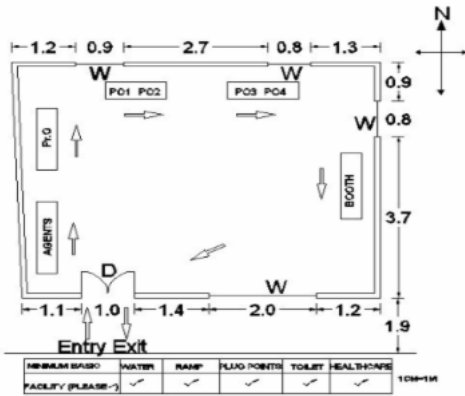

Google Map View

Polling Station Building Front View

Polling Station Front View

Cad View

Key MAP View

1 பெயர் : அனந்த சுப்பிரமணியன் தந்தை பெயர்: சூரிய நாராயணன் வீட்டு எண் : 1 வயது : 45 பாலினம் : ஆண்	TAU6046734 Photo is available	2 பெயர் : ஃபர்ஹானா ஷாஜஹான் தந்தை பெயர்: சையத் ஷாஜஹான் வீட்டு எண் : 1 வயது : 23 பாலினம் : பெண்	TAU6004766 Photo is available	3 பெயர் : குப்பன் தந்தை பெயர்: நடேசன் வீட்டு எண் : 3 வயது : 60 பாலினம் : ஆண்	EZZ8397259 Photo is available
4 பெயர் : பத்மாவதி கணவர் பெயர்: குப்பன் வீட்டு எண் : 3 வயது : 56 பாலினம் : பெண்	EZZ8397267 Photo is available	5 பெயர் : கவிதா தந்தை பெயர்: குப்பன் வீட்டு எண் : 3 வயது : 37 பாலினம் : பெண்	EZZ8397242 Photo is available	6 பெயர் : தியாகராஜன் தந்தை பெயர்: கோபால்கிருஷ்ணன் வீட்டு எண் : 4-1 வயது : 70 பாலினம் : ஆண்	EZZ7998743 Photo is available
7 பெயர் : வினோத் தந்தை பெயர்: தியாராஜன் வீட்டு எண் : 4-1 வயது : 40 பாலினம் : ஆண்	EZZ7998750 Photo is available	8 பெயர் : இந்திரா கணவர் பெயர்: தியாகராஜன் வீட்டு எண் : 4, இளங்கோ தெரு வயது : 68 பாலினம் : பெண்	TAU6999676 Photo is available	9 பெயர் : வைரமூர்த்தி தாயின் பெயர்: ராஜலக்ஷ்மி வீட்டு எண் : 5 வயது : 58 பாலினம் : ஆண்	TAU2857316 Photo is available
10 பெயர் : அறவேந்தன் தாயின் பெயர்: முத்துசாமி வீட்டு எண் : 5 வயது : 55 பாலினம் : ஆண்	TAU2857761 Photo is available	11 பெயர் : விஜயலக்ஷ்மி கணவர் பெயர்: வைரமூர்த்தி வீட்டு எண் : 5 வயது : 52 பாலினம் : பெண்	TAU2857464 Photo is available	12 பெயர் : சமதி கணவர் பெயர்: அறவேந்தன் வீட்டு எண் : 5 வயது : 51 பாலினம் : பெண்	TAU2499804 Photo is available
13 பெயர் : ஆதித்யா ஏ ச தந்தை பெயர்: அறவேந்தன் வீட்டு எண் : 5/6 வயது : 29 பாலினம் : ஆண்	TAU6277602 Photo is available	14 பெயர் : சுரேஸ்குமார் தந்தை பெயர்: கேஷவராவ் வீட்டு எண் : 5, மனை 38 வயது : 62 பாலினம் : ஆண்	FTJ4993903 Photo is available	15 பெயர் : மனோகரன் தந்தை பெயர்: சபாபதி வீட்டு எண் : 6 வயது : 65 பாலினம் : ஆண்	EZZ9643669 Photo is available
16 பெயர் : வாசுகி கணவர் பெயர்: மனோகரன் வீட்டு எண் : 6 வயது : 55 பாலினம் : பெண்	EZZ9644055 Photo is available	17 பெயர் : நவீன்குமார் தந்தை பெயர்: மனோகரன் வீட்டு எண் : 6 வயது : 32 பாலினம் : ஆண்	TAU3307766 Photo is available	18 பெயர் : சவிதா தந்தை பெயர்: மனோகரன் வீட்டு எண் : 6 வயது : 31 பாலினம் : பெண்	TAU2857597 Photo is available
19 பெயர் : ராஜலக்ஷ்மி கணவர் பெயர்: சிவராமகிருஷ்ணன் வீட்டு எண் : 7 வயது : 87 பாலினம் : பெண்	EZZ7999113 Photo is available	20 பெயர் : கிருஷ்ணன் தந்தை பெயர்: துரைசாமி வீட்டு எண் : 7 வயது : 78 பாலினம் : ஆண்	TAU3307576 Photo is available	21 பெயர் : சந்திரா தந்தை பெயர்: கிருஷ்ணன் வீட்டு எண் : 7 வயது : 73 பாலினம் : பெண்	TAU3307154 Photo is available
22 பெயர் : சிவகுமார் தந்தை பெயர்: சிவராமகிருஷ்ணன் வீட்டு எண் : 7 வயது : 62 பாலினம் : ஆண்	EZZ8206310 Photo is available	23 பெயர் : புனிதவள்ளி கணவர் பெயர்: சிவகுமார் வீட்டு எண் : 7 வயது : 59 பாலினம் : பெண்	EZZ5617212 Photo is available	24 பெயர் : ராஜேஷ் தந்தை பெயர்: கிருஷ்ணன் வீட்டு எண் : 7 வயது : 40 பாலினம் : ஆண்	TAU3588258 Photo is available
25 பெயர் : சிவசங்கரி தந்தை பெயர்: சிவகுமார் வீட்டு எண் : 7 வயது : 39 பாலினம் : பெண்	EZZ5617220 Photo is available	26 பெயர் : சத்யா மூர்த்தி தந்தை பெயர்: முத்துராஜ் வீட்டு எண் : 08 வயது : 24 பாலினம் : ஆண்	TAU5689864 Photo is available	27 பெயர் : ராஜ்குமார் ரூப்சிங் இதரர் பெயர்: சமதி பாய் வீட்டு எண் : 11 வயது : 65 பாலினம் : ஆண்	TAU5777073 Photo is available
28 பெயர் : சமதி பாய் கணவர் பெயர்: ராஜ்குமார் ரூப்சிங் வீட்டு எண் : 11 வயது : 63 பாலினம் : பெண்	TAU5010400 Photo is available	29 பெயர் : ஜேம்ஸ்டேவிடநெப்போலி தந்தை பெயர்: நெப்போலி வீட்டு எண் : 11 வயது : 52 பாலினம் : ஆண்	EZZ8206229 Photo is available	30 பெயர் : ஜேம்மிநெப்போலி கணவர் பெயர்: ஜேம்ஸ்டேவிட் வீட்டு எண் : 11 வயது : 50 பாலினம் : பெண்	EZZ7998784 Photo is available