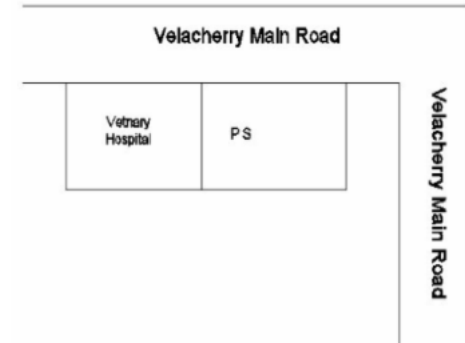

Key MAP View