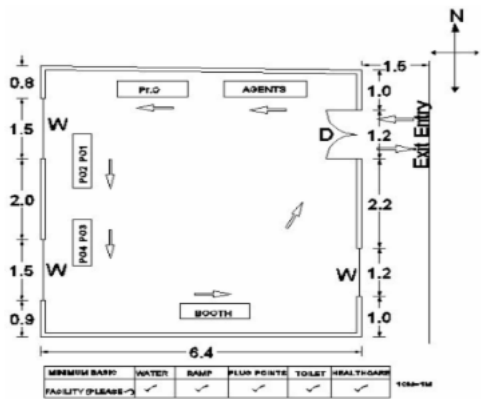

Google Map View

Polling Station Building Front View

Polling Station Front View

Cad View

Key MAP View

1 பெயர் : பிரபு தந்தை பெயர் : தட்சிணாமூர்த்தி வீட்டு எண் : 1 வயது : 43 பாலினம் : ஆண் Photo is available	EZZ9644790	2 பெயர் : அம்மு கணவர் பெயர் : பிரபு வீட்டு எண் : 1 வயது : 40 பாலினம் : பெண் Photo is available	TAU0508598	3 பெயர் : சுபத்ரா கணவர் பெயர் : முருகன் வீட்டு எண் : 1 வயது : 40 பாலினம் : பெண் Photo is available	TAU1767649
4 பெயர் : கீர்த்தனா தந்தை பெயர் : ஜெயஜோதி வீட்டு எண் : 1 வயது : 31 பாலினம் : பெண் Photo is available	TAU2858264	5 பெயர் : இராயப்பன் தந்தை பெயர் : பிச்சை வீட்டு எண் : 2 வயது : 80 பாலினம் : ஆண் Photo is available	TAU4035796	6 பெயர் : எஸ்தர் ஸ்வேட்டி கணவர் பெயர் : கிறிஸ்டி ராஜேஷ் வீட்டு எண் : 2 வயது : 43 பாலினம் : பெண் Photo is available	TAU4035994
7 பெயர் : கீதா கணவர் பெயர் : குருசாமி வீட்டு எண் : 2 வயது : 41 பாலினம் : பெண் Photo is available	TAU4035838	8 பெயர் : ஜீவா கணவர் பெயர் : இராமதாஸ் வீட்டு எண் : 2 வயது : 39 பாலினம் : பெண் Photo is available	TAU4035804	9 பெயர் : தனபால் தந்தை பெயர் : வேதாச்சலம் வீட்டு எண் : 3 வயது : 73 பாலினம் : ஆண் Photo is available	TAU5407184
10 பெயர் : ஆவுடையப்பன் தந்தை பெயர் : நயினார் வீட்டு எண் : 3 வயது : 70 பாலினம் : ஆண் Photo is available	TAU0071027	11 பெயர் : விஜயராணி கணவர் பெயர் : ஆவுடையப்பன் வீட்டு எண் : 3 வயது : 64 பாலினம் : பெண் Photo is available	TAU0071001	12 பெயர் : ரேணுகா கணவர் பெயர் : தனபால் வீட்டு எண் : 3 வயது : 63 பாலினம் : பெண் Photo is available	TAU5407192
13 பெயர் : சந்திரகாந்த் தந்தை பெயர் : தனபால் வீட்டு எண் : 3 வயது : 43 பாலினம் : ஆண் Photo is available	FYL4961207	14 பெயர் : நயினார் தந்தை பெயர் : ஆவுடையப்பன் வீட்டு எண் : 3 வயது : 42 பாலினம் : ஆண் Photo is available	TAU0071019	15 பெயர் : இராஜலட்சுமி தந்தை பெயர் : ஆவுடையப்பன் வீட்டு எண் : 3 வயது : 38 பாலினம் : பெண் Photo is available	TAU0071035
16 பெயர் : சசிகாந்த் தந்தை பெயர் : தனபால் வீட்டு எண் : 3 வயது : 38 பாலினம் : ஆண் Photo is available	EZZ9604448	17 பெயர் : விக்கேஷ்வரி கணவர் பெயர் : நயினார் வீட்டு எண் : 3 வயது : 37 பாலினம் : பெண் Photo is available	TAU6683783	18 பெயர் : வைத்தியநாதன் தந்தை பெயர் : ஆனந்தநாராயணன் வீட்டு எண் : 4 வயது : 78 பாலினம் : ஆண் Photo is available	FYL5526595
19 பெயர் : கமலா கணவர் பெயர் : வைத்தியநாதன் வீட்டு எண் : 4 வயது : 75 பாலினம் : பெண் Photo is available	FYL2970614	20 பெயர் : சிவசுப்பிரமணியம் தந்தை பெயர் : ராமதாஸ் வீட்டு எண் : 4 வயது : 59 பாலினம் : ஆண் Photo is available	FYL5527304	21 பெயர் : அசோக் தந்தை பெயர் : வைத்தியநாதன் வீட்டு எண் : 4 வயது : 44 பாலினம் : ஆண் Photo is available	FYL3054707
22 பெயர் : ஆனந்த் தந்தை பெயர் : வைத்தியநாதன் வீட்டு எண் : 4 வயது : 42 பாலினம் : ஆண் Photo is available	FYL3209616	23 பெயர் : அரவிந்த் தந்தை பெயர் : வைத்தியநாதன் வீட்டு எண் : 4 வயது : 41 பாலினம் : ஆண் Photo is available	FYL3198678	24 பெயர் : தரணி கணவர் பெயர் : பத்மநாபன் வீட்டு எண் : 4 வயது : 32 பாலினம் : பெண் Photo is available	TAU6220214
#2 25 பெயர் : லோகேஷ் குமார் ச தந்தை பெயர் : சண்முகம் வீட்டு எண் : 4 வயது : 23 பாலினம் : ஆண் Photo is available	TAU6005177	26 பெயர் : விஜயலட்சுமி கணவர் பெயர் : இசக்கி வீட்டு எண் : 4-1 வயது : 62 பாலினம் : பெண் Photo is available	EZZ9615485	27 பெயர் : சிவசங்கர் தந்தை பெயர் : இசக்கி வீட்டு எண் : 4-1 வயது : 47 பாலினம் : ஆண் Photo is available	EZZ9634189
28 பெயர் : இந்துமதி தந்தை பெயர் : இசக்கி வீட்டு எண் : 4-1 வயது : 44 பாலினம் : பெண் Photo is available	EZZ9615501	29 பெயர் : ஆனந்தராஜன் தந்தை பெயர் : இசக்கி வீட்டு எண் : 4-1 வயது : 41 பாலினம் : ஆண் Photo is available	EZZ9630971	30 பெயர் : பூங்கோதை கணவர் பெயர் : நம்பிராஜன் வீட்டு எண் : 4-2 வயது : 52 பாலினம் : பெண் Photo is available	EZZ9615543