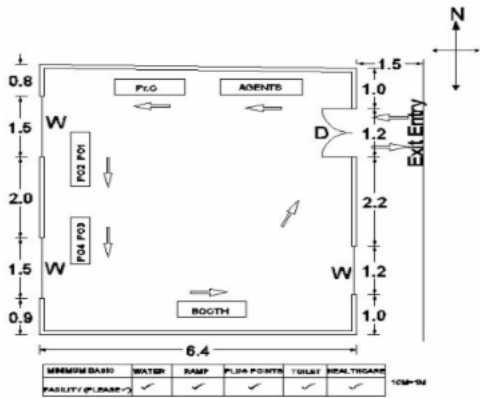

Google Map View

Polling Station Building Front View

Polling Station Front View

Cad View

Key MAP View

1 பெயர் : சீதா கணவர் பெயர்: சகாதேவன் வீட்டு எண் : 1 வயது : 68 பாலினம் : பெண்	TAU5407952 Photo is available	2 பெயர் : உமா கணவர் பெயர்: கிருஷ்ணன் வீட்டு எண் : 1 வயது : 55 பாலினம் : பெண்	EZZ5603238 Photo is available	3 பெயர் : நிர்மலா கணவர் பெயர்: ஹரி வீட்டு எண் : 1 வயது : 51 பாலினம் : பெண்	TAU0070961 Photo is available
4 பெயர் : முருகன் தந்தை பெயர்: சகாதேவன் வீட்டு எண் : 1 வயது : 42 பாலினம் : ஆண்	EZZ9607482 Photo is available	5 பெயர் : விஜயன் தந்தை பெயர்: சுந்தரம் வீட்டு எண் : 1 வயது : 42 பாலினம் : ஆண்	FYL4961264 Photo is available	6 பெயர் : வளர்மதி கணவர் பெயர்: அருமைநாதன் வீட்டு எண் : 1 வயது : 40 பாலினம் : பெண்	TAU2858272 Photo is available
7 பெயர் : சூதா கணவர் பெயர்: விஜயன் வீட்டு எண் : 1 வயது : 38 பாலினம் : பெண்	TAU3825049 Photo is available	8 பெயர் : அஸ்வினி தாயின் பெயர்: சோபனா வீட்டு எண் : 1 வயது : 24 பாலினம் : பெண்	TAU6364558 Photo is available	9 பெயர் : முனியம்மாள் கணவர் பெயர்: கோவிந்தன் வீட்டு எண் : 1-4 வயது : 68 பாலினம் : பெண்	EZZ5603022 Photo is available
10 பெயர் : தாமோதரன் தந்தை பெயர்: கோவிந்தன் வீட்டு எண் : 1-4 வயது : 43 பாலினம் : ஆண்	EZZ9637802 Photo is available	11 பெயர் : ஜெயலட்சுமி கணவர் பெயர்: தாமோதரன் வீட்டு எண் : 1-4 வயது : 39 பாலினம் : பெண்	EZZ9637794 Photo is available	12 பெயர் : பிரகாஷ் தந்தை பெயர்: கோவிந்தன் வீட்டு எண் : 1-5 வயது : 46 பாலினம் : ஆண்	EZZ9632803 Photo is available
13 பெயர் : அம்பிகா கணவர் பெயர்: பிரகாஷ் வீட்டு எண் : 1-5 வயது : 41 பாலினம் : பெண்	EZZ9633207 Photo is available	14 பெயர் : ரவி தந்தை பெயர்: கோவிந்தன் வீட்டு எண் : 1-6 வயது : 50 பாலினம் : ஆண்	EZZ5603030 Photo is available	15 பெயர் : வேல்மதி கணவர் பெயர்: ரவி வீட்டு எண் : 1-6 வயது : 47 பாலினம் : பெண்	EZZ9620196 Photo is available
16 பெயர் : வீராசாமி தந்தை பெயர்: வேதாசலம் வீட்டு எண் : 2 வயது : 75 பாலினம் : ஆண்	FYL5524848 Photo is available	17 பெயர் : வசந்தா கணவர் பெயர்: வீராசாமி வீட்டு எண் : 2 வயது : 65 பாலினம் : பெண்	FYL5528336 Photo is available	18 பெயர் : ஆனந்தி கணவர் பெயர்: சின்னதுரை வீட்டு எண் : 2 வயது : 55 பாலினம் : பெண்	TAU5407960 Photo is available
19 பெயர் : கலைவாணி கணவர் பெயர்: புருஷோத்தமன் வீட்டு எண் : 2 வயது : 51 பாலினம் : பெண்	TAU4277349 Photo is available	20 பெயர் : திலகா கணவர் பெயர்: குமார் வீட்டு எண் : 2 வயது : 50 பாலினம் : பெண்	FYL9808064 Photo is available	21 பெயர் : தேவராஜ் தந்தை பெயர்: பெருமாள் வீட்டு எண் : 2 வயது : 49 பாலினம் : ஆண்	TAU2501302 Photo is available
22 பெயர் : குமரேசன் தந்தை பெயர்: வீராசாமி வீட்டு எண் : 2 வயது : 47 பாலினம் : ஆண்	FYL5524277 Photo is available	23 பெயர் : சசிகலா கணவர் பெயர்: செளரிநாதன் வீட்டு எண் : 2 வயது : 46 பாலினம் : பெண்	TAU6364285 Photo is available	24 பெயர் : குணசீலி கணவர் பெயர்: குமரேசன் வீட்டு எண் : 2 வயது : 43 பாலினம் : பெண்	EZZ9610528 Photo is available
25 பெயர் : அனிதா தந்தை பெயர்: தேவராஜ் வீட்டு எண் : 2 வயது : 43 பாலினம் : ஆண்	TAU2501260 Photo is available	26 பெயர் : சாவித்ரி தந்தை பெயர்: வீராசாமி வீட்டு எண் : 2 வயது : 41 பாலினம் : பெண்	EZZ9610544 Photo is available	27 பெயர் : சேட் தந்தை பெயர்: சின்னதுரை வீட்டு எண் : 2 வயது : 40 பாலினம் : ஆண்	EZZ9633272 Photo is available
28 பெயர் : வீ செந்தமிழ்ச் செல்வன் தந்தை பெயர்: ஈ வீரமுத்து வீட்டு எண் : 2 வயது : 40 பாலினம் : ஆண்	TAU5648621 Photo is available	29 பெயர் : பிரேம்குமார் தந்தை பெயர்: சின்னதுரை வீட்டு எண் : 2 வயது : 39 பாலினம் : ஆண்	EZZ9607524 Photo is available	30 பெயர் : விக்னேஷ் தந்தை பெயர்: குமார் வீட்டு எண் : 2 வயது : 35 பாலினம் : ஆண்	TAU3589215 Photo is available