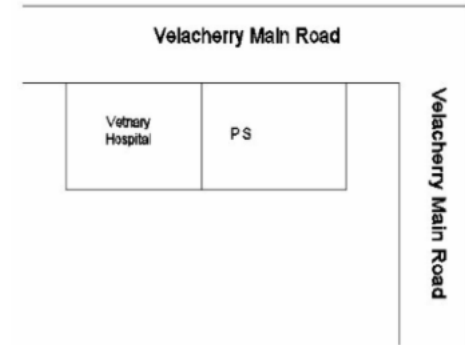

Google Map View

Polling Station Building Front View

Polling Station Front View

Cad View

Key MAP View

1 பெயர் : சீதா கணவர் பெயர்: சகாதேவன் வீட்டு எண் : 1 வயது : 68 பாலினம் : பெண்	TAU5407952 Photo is available	2 பெயர் : உமா கணவர் பெயர்: கிருஷ்ணன் வீட்டு எண் : 1 வயது : 55 பாலினம் : பெண்	EZZ5603238 Photo is available	3 பெயர் : நிர்மலா கணவர் பெயர்: ஹரி வீட்டு எண் : 1 வயது : 51 பாலினம் : பெண்	TAU0070961 Photo is available
4 பெயர் : முருகன் தந்தை பெயர்: சகாதேவன் வீட்டு எண் : 1 வயது : 42 பாலினம் : ஆண்	EZZ9607482 Photo is available	5 பெயர் : விஜயன் தந்தை பெயர்: சுந்தரம் வீட்டு எண் : 1 வயது : 42 பாலினம் : ஆண்	FYL4961264 Photo is available	6 பெயர் : வளர்மதி கணவர் பெயர்: அருமைநாதன் வீட்டு எண் : 1 வயது : 40 பாலினம் : பெண்	TAU2858272 Photo is available
7 பெயர் : சூதா கணவர் பெயர்: விஜயன் வீட்டு எண் : 1 வயது : 38 பாலினம் : பெண்	TAU3825049 Photo is available	8 பெயர் : அஸ்வினி தாயின் பெயர்: சோபனா வீட்டு எண் : 1 வயது : 24 பாலினம் : பெண்	TAU6364558 Photo is available	9 பெயர் : முனியம்மாள் கணவர் பெயர்: கோவிந்தன் வீட்டு எண் : 1-4 வயது : 68 பாலினம் : பெண்	EZZ5603022 Photo is available
10 பெயர் : தாமோதரன் தந்தை பெயர்: கோவிந்தன் வீட்டு எண் : 1-4 வயது : 43 பாலினம் : ஆண்	EZZ9637802 Photo is available	11 பெயர் : ஜெயலட்சுமி கணவர் பெயர்: தாமோதரன் வீட்டு எண் : 1-4 வயது : 39 பாலினம் : பெண்	EZZ9637794 Photo is available	12 பெயர் : பிரகாஷ் தந்தை பெயர்: கோவிந்தன் வீட்டு எண் : 1-5 வயது : 46 பாலினம் : ஆண்	EZZ9632803 Photo is available
13 பெயர் : அம்பிகா கணவர் பெயர்: பிரகாஷ் வீட்டு எண் : 1-5 வயது : 41 பாலினம் : பெண்	EZZ9633207 Photo is available	14 பெயர் : ரவி தந்தை பெயர்: கோவிந்தன் வீட்டு எண் : 1-6 வயது : 50 பாலினம் : ஆண்	EZZ5603030 Photo is available	15 பெயர் : வேல்மதி கணவர் பெயர்: ரவி வீட்டு எண் : 1-6 வயது : 47 பாலினம் : பெண்	EZZ9620196 Photo is available
16 பெயர் : வீராசாமி தந்தை பெயர்: வேதாசலம் வீட்டு எண் : 2 வயது : 75 பாலினம் : ஆண்	FYL5524848 Photo is available	17 பெயர் : வசந்தா கணவர் பெயர்: வீராசாமி வீட்டு எண் : 2 வயது : 65 பாலினம் : பெண்	FYL5528336 Photo is available	18 பெயர் : ஆனந்தி கணவர் பெயர்: சின்னதுரை வீட்டு எண் : 2 வயது : 55 பாலினம் : பெண்	TAU5407960 Photo is available
19 பெயர் : கலைவாணி கணவர் பெயர்: புருஷோத்தமன் வீட்டு எண் : 2 வயது : 51 பாலினம் : பெண்	TAU4277349 Photo is available	20 பெயர் : திலகா கணவர் பெயர்: குமார் வீட்டு எண் : 2 வயது : 50 பாலினம் : பெண்	FYL9808064 Photo is available	21 பெயர் : தேவராஜ் தந்தை பெயர்: பெருமாள் வீட்டு எண் : 2 வயது : 49 பாலினம் : ஆண்	TAU2501302 Photo is available
22 பெயர் : குமரேசன் தந்தை பெயர்: வீராசாமி வீட்டு எண் : 2 வயது : 47 பாலினம் : ஆண்	FYL5524277 Photo is available	23 பெயர் : சசிகலா கணவர் பெயர்: செளரிநாதன் வீட்டு எண் : 2 வயது : 46 பாலினம் : பெண்	TAU6364285 Photo is available	24 பெயர் : குணசீலி கணவர் பெயர்: குமரேசன் வீட்டு எண் : 2 வயது : 43 பாலினம் : பெண்	EZZ9610528 Photo is available
25 பெயர் : அனிதா தந்தை பெயர்: தேவராஜ் வீட்டு எண் : 2 வயது : 43 பாலினம் : ஆண்	TAU2501260 Photo is available	26 பெயர் : சாவித்ரி தந்தை பெயர்: வீராசாமி வீட்டு எண் : 2 வயது : 41 பாலினம் : பெண்	EZZ9610544 Photo is available	27 பெயர் : சேட் தந்தை பெயர்: சின்னதுரை வீட்டு எண் : 2 வயது : 40 பாலினம் : ஆண்	EZZ9633272 Photo is available
28 பெயர் : வீ செந்தமிழ்ச் செல்வன் தந்தை பெயர்: ஈ வீரமுத்து வீட்டு எண் : 2 வயது : 40 பாலினம் : ஆண்	TAU5648621 Photo is available	29 பெயர் : பிரேம்குமார் தந்தை பெயர்: சின்னதுரை வீட்டு எண் : 2 வயது : 39 பாலினம் : ஆண்	EZZ9607524 Photo is available	30 பெயர் : விக்னேஷ் தந்தை பெயர்: குமார் வீட்டு எண் : 2 வயது : 35 பாலினம் : ஆண்	TAU3589215 Photo is available