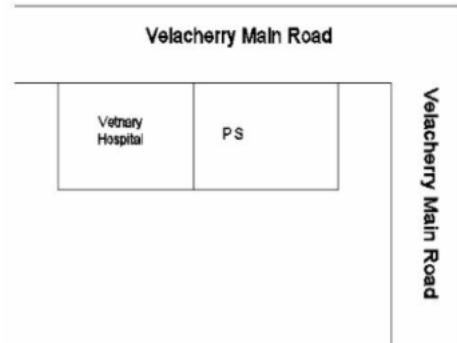

Google Map View

Polling Station Building Front View

Polling Station Front View

Cad View

Key MAP View

சட்டமன்றத் தொகுதியின் எண் மற்றும் பெயர் : 27-சோழிங்கநல்லூர்  
பிரிவு எண் மற்றும் பெயர் 1-பள்ளிக்கரணை, வார்டு 189 பாரதியார் தெரு