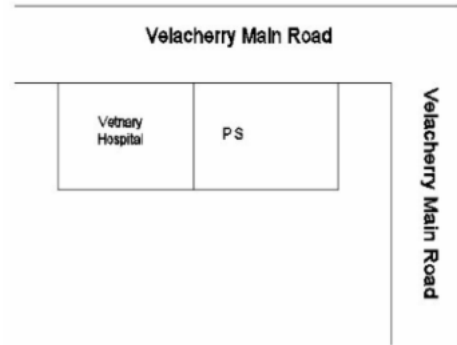

Google Map View

Polling Station Building Front View

Polling Station Front View

Cad View

Key MAP View

சட்டமன்றத் தொகுதியின் எண் மற்றும் பெயர் : 27-சோழிங்கநல்லூர் பிரிவு எண் மற்றும் பெயர் 1-பள்ளிக்கரணை, வார்டு 189 இம்மானுவேல் 2 குறுக்கு தெரு