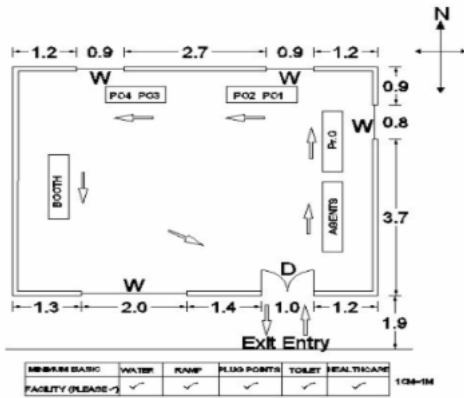

Google Map View

Polling Station Building Front View

Polling Station Front View

Cad View

Key MAP View

சட்டமன்றத் தொகுதியின் எண் மற்றும் பெயர் : 27-சோழிங்கநல்லூர் பிரிவு எண் மற்றும் பெயர் 1-பள்ளிக்கரணை, வார்டு 189 இம்மானுவேல் 2 குறுக்கு தெரு