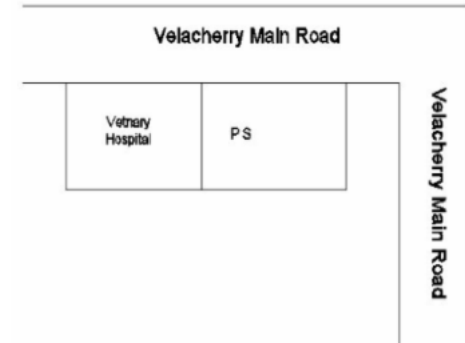

Google Map View

Polling Station Building Front View

Polling Station Front View

Cad View

Key MAP View

சட்டமன்றத் தொகுதியின் எண் மற்றும் பெயர் : 27-சோழிங்கநல்லூர் பிரிவு எண் மற்றும் பெயர் 1-பள்ளிக்கரணை, வாட்டு 190 பாரதிதாசன் 1வது தெரு