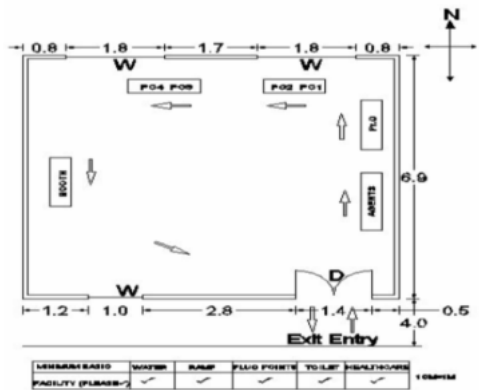

Google Map View

Polling Station Building Front View

Polling Station Front View

Cad View

Key MAP View

சட்டமன்றத் தொகுதியின் எண் மற்றும் பெயர் : 27-சோழிங்கநல்லூர் பிரிவு எண் மற்றும் பெயர் 1-பள்ளிக்கரணை, வாட்டு 190 பாரதிதாசன் 1வது தெரு