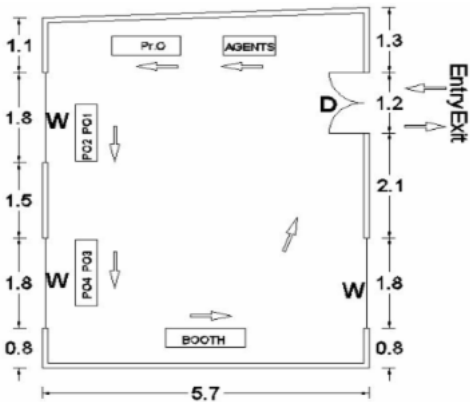

Google Map View

Polling Station Building Front View

Polling Station Front View

Cad View

Key MAP View

சட்டமன்றத் தொகுதியின் எண் மற்றும் பெயர் : 27-சோழிங்கநல்லூர்
பிரிவு எண் மற்றும் பெயர் 1-பள்ளிக்கரணை, வார்டு 190 பாரதிதாசன் 3வது தெரு