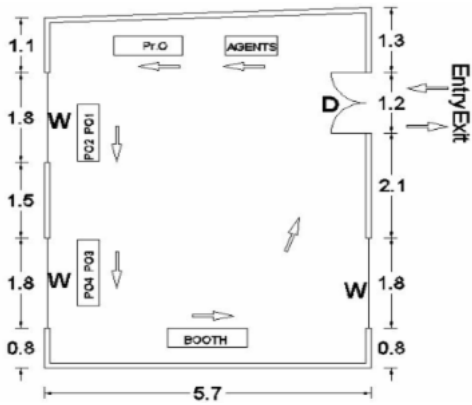

**Google Map View**

**Polling Station Building Front View**

**Polling Station Front View**

**Cad View**

**Key MAP View**

சட்டமன்றத் தொகுதியின் எண் மற்றும் பெயர் : 27-சோழிங்கநல்லூர்  
பிரிவு எண் மற்றும் பெயர் 1-பள்ளிக்கரணை, வார்டு 189 ராஜிவ் காந்தி தெரு