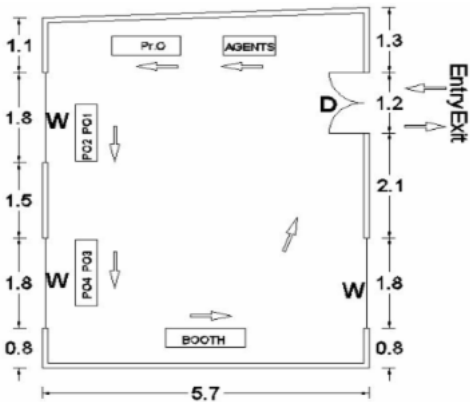

Google Map View

Polling Station Building Front View

Polling Station Front View

Cad View

Key MAP View

1 பெயர் : சூபாவதி கணவர் பெயர்: பிரகாஷ் வீட்டு எண் : 1 வயது : 67 பாலினம் : பெண்	TAU1445279 Photo is available	2 பெயர் : பூர்ணிமாதேவி கணவர் பெயர்: சும்ரேஷ்பாபு வீட்டு எண் : 1 வயது : 43 பாலினம் : பெண்	TAU1444710 Photo is available	3 பெயர் : உஷா ராணி தந்தை பெயர்: இந்திரா வீட்டு எண் : 1 வயது : 38 பாலினம் : பெண்	TAU5157912 Photo is available
4 பெயர் : சிவா கல்யாண் சுந்தர் தந்தை பெயர்: சிவா ராமக்கிருஷ்ணன் வீட்டு எண் : 1 வயது : 37 பாலினம் : ஆண்	TAU5205042 Photo is available	5 பெயர் : ஏஞ்சலின் விதுலா தந்தை பெயர்: ஜெயசந்திரா வீட்டு எண் : 1 வயது : 34 பாலினம் : பெண்	TAU1446806 Photo is available	6 பெயர் : வள்ளி கணவர் பெயர்: ஸ்ரீநிவாசன் வீட்டு எண் : 1 வயது : 27 பாலினம் : பெண்	TAU5157904 Photo is available
7 பெயர் : விஷ்ணு தந்தை பெயர்: கணேசன் வீட்டு எண் : 1/308 வயது : 27 பாலினம் : பெண்	TAU5927678 Photo is available	8 பெயர் : அமுதா கணவர் பெயர்: பாண்டிரங்கன் வீட்டு எண் : 2 வயது : 45 பாலினம் : பெண்	TAU3826534 Photo is available	9 பெயர் : லோகேஷ் தந்தை பெயர்: கஜேந்திரன் வீட்டு எண் : 2 வயது : 40 பாலினம் : ஆண்	TAU4673398 Photo is available
10 பெயர் : சுகன்யா தந்தை பெயர்: செல்வகுமார் வீட்டு எண் : 2/278 வயது : 32 பாலினம் : பெண்	TAU3826732 Photo is available	11 பெயர் : ராஜேஷ் தந்தை பெயர்: மாலா வீட்டு எண் : 2A வயது : 40 பாலினம் : ஆண்	TAU1446400 Photo is available	12 பெயர் : ஹேமலதா கணவர் பெயர்: தேவேந்திரன் வீட்டு எண் : 2a வயது : 39 பாலினம் : பெண்	TAU1445014 Photo is available
13 பெயர் : ஞானசம்பந்தன் தந்தை பெயர்: திருநாவுக்கரசு வீட்டு எண் : 3 வயது : 72 பாலினம் : ஆண்	TAU3248259 Photo is available	14 பெயர் : பர்வின் கணவர் பெயர்: அக்பர் வீட்டு எண் : 3 வயது : 48 பாலினம் : பெண்	TAU1768746 Photo is available	15 பெயர் : செந்தில்குமார் தந்தை பெயர்: ஞானசம்பந்தன் வீட்டு எண் : 3 வயது : 43 பாலினம் : ஆண்	TAU3465721 Photo is available
16 பெயர் : பரமேஸ்வரி கணவர் பெயர்: செந்தில்குமார் வீட்டு எண் : 3 வயது : 39 பாலினம் : பெண்	TAU3465739 Photo is available	17 பெயர் : லக்ஷ்மி கணவர் பெயர்: ஞானசம்பந்தம் வீட்டு எண் : 3-1 வயது : 61 பாலினம் : பெண்	FYL3208444 Photo is available	# 18 பெயர் : பவித்ரா சுப்ரமணியன் தந்தை பெயர்: சுப்ரமணியன் வீட்டு எண் : 3/16 எஃப்2 லாப் அபார்ட்மேட்ஸ் வயது : 33 பாலினம் : பெண்	YLJ0922344 Photo is available
19 பெயர் : விஜயலட்சுமி கணவர் பெயர்: ராமச்சந்திரன் வீட்டு எண் : 4 வயது : 71 பாலினம் : பெண்	TAU3248226 Photo is available	20 பெயர் : தங்கமணி கணவர் பெயர்: செல்லப்பன் வீட்டு எண் : 4 வயது : 60 பாலினம் : பெண்	EZZ9753146 Photo is available	21 பெயர் : காந்திமதி கணவர் பெயர்: கார்த்திக் வீட்டு எண் : 4 வயது : 41 பாலினம் : பெண்	TAU4889754 Photo is available
22 பெயர் : முருகதாஸ் தந்தை பெயர்: ஆறுமுகம் வீட்டு எண் : 4 வயது : 41 பாலினம் : ஆண்	TAU4895173 Photo is available	23 பெயர் : கார்த்திகா தந்தை பெயர்: மாணிக்கவேல் வீட்டு எண் : 4 வயது : 27 பாலினம் : பெண்	TAU4890471 Photo is available	24 பெயர் : ரோஷன் பீரிஸு தந்தை பெயர்: ரஞ்சித் வீட்டு எண் : 4 வயது : 25 பாலினம் : ஆண்	TAU5677380 Photo is available
25 பெயர் : வாசவானுஜன் தந்தை பெயர்: அனந்தகிருஷ்ணன் வீட்டு எண் : 4 வயது : 21 பாலினம் : ஆண்	TAU6530208 Photo is available	26 பெயர் : ஸ்வேதா தந்தை பெயர்: சண்முகசெல்வம் வீட்டு எண் : 4-208 வயது : 29 பாலினம் : பெண்	TAU4548293 Photo is available	# 27 பெயர் : நிரஞ்சன் செ தந்தை பெயர்: செந்தில் குமார் வீட்டு எண் : 4ஏ வயது : 25 பாலினம் : ஆண்	TAU5236351 Photo is available
28 பெயர் : கல்யாணி கணவர் பெயர்: சுப்பையா வீட்டு எண் : 5 வயது : 57 பாலினம் : பெண்	TAU4888012 Photo is available	29 பெயர் : முத்துலட்சுமி கணவர் பெயர்: கிருஷ்ணமூர்த்தி வீட்டு எண் : 5 வயது : 40 பாலினம் : பெண்	TAU6203467 Photo is available	30 பெயர் : செல்வந்தி கணவர் பெயர்: விஷால் வீட்டு எண் : 5 வயது : 29 பாலினம் : பெண்	TAU5863485 Photo is available