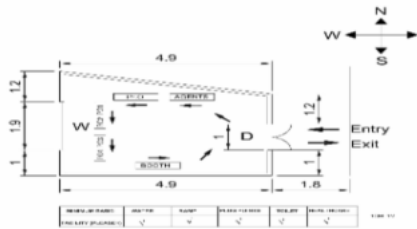

வாக்காளர் பதிவு அலுவலரின்
கையொப்பம்

Nazri Naksha

Google Map View

Polling Station Building Front View

Polling Station Front View

Cad View

Key MAP View

1 பெயர் : ஜெகன்னாதன் தந்தை பெயர்: வீரப்பசாமி வீட்டு எண் : 1 வயது : 80 பாலினம் : ஆண்	TAU2456994 Photo is available	2 பெயர் : பொன்னியம்மாள் கணவர் பெயர்: பொன்னி வீட்டு எண் : 1 வயது : 59 பாலினம் : பெண்	TAU3270758 Photo is available	3 பெயர் : மாரி தந்தை பெயர்: மனோகரன் வீட்டு எண் : 1 வயது : 45 பாலினம் : பெண்	TAU0438200 Photo is available
4 பெயர் : ஹரிதா தந்தை பெயர்: இரமேஷ் வீட்டு எண் : 1 வயது : 29 பாலினம் : பெண்	TAU3554045 Photo is available	5 பெயர் : அப்துல் ரஹீம் தந்தை பெயர்: கலீல் அஹ்மது வீட்டு எண் : 1 வயது : 28 பாலினம் : ஆண்	B150510656 Photo is available	6 பெயர் : தாஹீர்அகமது தந்தை பெயர்: அப்துல்மஜீத் வீட்டு எண் : 1B-2 வயது : 64 பாலினம் : ஆண்	TAU0438036 Photo is available
7 பெயர் : நுசரத்ஜகன் கணவர் பெயர்: தாஹீர்அகமத் வீட்டு எண் : 1B-2 வயது : 53 பாலினம் : பெண்	TAU5360151 Photo is available	8 பெயர் : பசுரூல் தந்தை பெயர்: தாஹீர்அகமத் வீட்டு எண் : 1B-2 வயது : 36 பாலினம் : ஆண்	TAU0462689 Photo is available	9 பெயர் : கலீல்அகமது தந்தை பெயர்: அப்துல் மஜீத் வீட்டு எண் : 1B-3 வயது : 59 பாலினம் : ஆண்	FYL5993910 Photo is available
10 பெயர் : ரகமத்துன்னிஷா கணவர் பெயர்: கலீல்அகமது வீட்டு எண் : 1B-3 வயது : 51 பாலினம் : பெண்	FYL5996301 Photo is available	11 பெயர் : சூடாமணி கணவர் பெயர்: தேவநாதன் வீட்டு எண் : 2 வயது : 78 பாலினம் : பெண்	TAU0391342 Photo is available	12 பெயர் : விலாசினி கணவர் பெயர்: பிரேம்குமார் வீட்டு எண் : 2 வயது : 46 பாலினம் : பெண்	TAU6510689 Photo is available
13 பெயர் : ஜமிலாபீ கணவர் பெயர்: பக்கிர்முஹமத் வீட்டு எண் : 3 வயது : 75 பாலினம் : பெண்	TAU3993292 Photo is available	14 பெயர் : விசாலாட்சி கணவர் பெயர்: சுந்தரேசன் வீட்டு எண் : 3-1 வயது : 75 பாலினம் : பெண்	FYL9402413 Photo is available	15 பெயர் : ஜெடாதரன் தந்தை பெயர்: சுந்தரேசன் வீட்டு எண் : 3-1 வயது : 57 பாலினம் : ஆண்	FYL9402439 Photo is available
16 பெயர் : மகேஷ் தந்தை பெயர்: சுந்தரேசன் வீட்டு எண் : 3-1 வயது : 57 பாலினம் : ஆண்	FYL9403437 Photo is available	17 பெயர் : ராஜேஷ்கண்ணன் தந்தை பெயர்: சுந்தரேசன் வீட்டு எண் : 3-1 வயது : 49 பாலினம் : ஆண்	FYL9402421 Photo is available	18 பெயர் : சோமு தந்தை பெயர்: தம்பியப்பன் வீட்டு எண் : 4 வயது : 80 பாலினம் : ஆண்	TAU1945369 Photo is available
19 பெயர் : ராமு தந்தை பெயர்: ராமசாமி வீட்டு எண் : 4 வயது : 66 பாலினம் : ஆண்	TAU1233238 Photo is available	20 பெயர் : தனலட்சுமி கணவர் பெயர்: வீரராகவன் வீட்டு எண் : 4 வயது : 65 பாலினம் : பெண்	TAU1233113 Photo is available	21 பெயர் : சந்திரா கணவர் பெயர்: ராமு வீட்டு எண் : 4 வயது : 63 பாலினம் : பெண்	TAU1233246 Photo is available
S 22 பெயர் : வெங்கடரமணி இதரர் பெயர்: மகாலட்சுமி வீட்டு எண் : 04 வயது : 62 பாலினம் : ஆண்	TAU4970844 Photo is available	23 பெயர் : மகாலட்சுமி கணவர் பெயர்: வெங்கடரமணி வீட்டு எண் : 4 வயது : 53 பாலினம் : பெண்	TAU4970869 Photo is available	24 பெயர் : ராஜா தந்தை பெயர்: வீரராகவன் வீட்டு எண் : 4 வயது : 46 பாலினம் : ஆண்	TAU1233089 Photo is available
25 பெயர் : செல்வம் தந்தை பெயர்: ராமு வீட்டு எண் : 4 வயது : 44 பாலினம் : ஆண்	TAU1233097 Photo is available	26 பெயர் : ஆனந்த் தந்தை பெயர்: வீரராகவன் வீட்டு எண் : 4 வயது : 43 பாலினம் : ஆண்	TAU1233105 Photo is available	27 பெயர் : சசிகலா கணவர் பெயர்: ராஜா வீட்டு எண் : 4 வயது : 43 பாலினம் : பெண்	TAU1723725 Photo is available
28 பெயர் : சிவக்குமார் தந்தை பெயர்: ராமு வீட்டு எண் : 4 வயது : 41 பாலினம் : ஆண்	TAU1233071 Photo is available	29 பெயர் : பெலிக்ஸ்உதயராஜ் தந்தை பெயர்: ராஜமாணிக்கம் வீட்டு எண் : 4 வயது : 36 பாலினம் : ஆண்	TAU1894476 Photo is available	30 பெயர் : ராஜீமாணிக்கம் தந்தை பெயர்: மாரிஜோசப் வீட்டு எண் : 4-1 வயது : 67 பாலினம் : ஆண்	FYL9408220 Photo is available