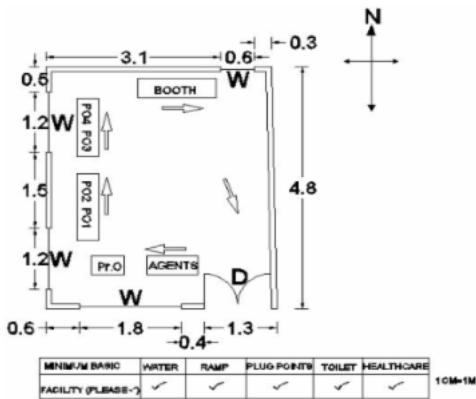

Google Map View

Polling Station Building Front View

Polling Station Front View

Cad View

Key MAP View

1 பெயர் : மனோகரன் தந்தை பெயர்: முருகேசன் வீட்டு எண் : 1 வயது : 65 பாலினம் : ஆண் Photo is available	TAU4282323	2 பெயர் : செந்தில்குமார் தந்தை பெயர்: ராமு வீட்டு எண் : 2 வயது : 43 பாலினம் : ஆண் Photo is available	TAU4282315	3 பெயர் : கௌரி கணவர் பெயர்: குப்புசாமி வீட்டு எண் : 3 வயது : 55 பாலினம் : பெண் Photo is available	TAU0073825
4 பெயர் : ராமச்சந்திரன் தந்தை பெயர்: குப்பன் வீட்டு எண் : 4 வயது : 65 பாலினம் : ஆண் Photo is available	EZZ9606005	5 பெயர் : ஜோதி கணவர் பெயர்: ராமச்சந்திரன் வீட்டு எண் : 4 வயது : 62 பாலினம் : பெண் Photo is available	EZZ9605262	6 பெயர் : பாலகிருஷ்ணன் தந்தை பெயர்: குப்பன் வீட்டு எண் : 4 வயது : 48 பாலினம் : ஆண் Photo is available	EZZ9623588
7 பெயர் : எழிலரசி கணவர் பெயர்: பாலகிருஷ்ணன் வீட்டு எண் : 4 வயது : 41 பாலினம் : பெண் Photo is available	EZZ9622242	8 பெயர் : கங்காதரன் தந்தை பெயர்: கமலகண்ணன் வீட்டு எண் : 4எ வயது : 22 பாலினம் : ஆண் Photo is available	TAU6996573	9 பெயர் : கோகுலகிருஷ்ணன் தந்தை பெயர்: பாலமுருகன் வீட்டு எண் : 5 வயது : 24 பாலினம் : ஆண் Photo is available	TAU6370183
10 பெயர் : விசாலாட்சி கணவர் பெயர்: உமாபதி வீட்டு எண் : 5A வயது : 45 பாலினம் : பெண் Photo is available	EZZ5305362	11 பெயர் : நித்தியானந்தம் தந்தை பெயர்: பாடலிங்கம் வீட்டு எண் : 5-E வயது : 59 பாலினம் : ஆண் Photo is available	EZZ9605023	12 பெயர் : செல்வி கணவர் பெயர்: நித்தியானந்தம் வீட்டு எண் : 5-E வயது : 57 பாலினம் : பெண் Photo is available	EZZ9609744
13 பெயர் : ராஜேஷ்வரி கணவர் பெயர்: ஸ்ரீநிவாசன் வீட்டு எண் : 07 வயது : 31 பாலினம் : பெண் Photo is available	TAU6369524	14 பெயர் : அரிகோபாலன் தந்தை பெயர்: ராமலிங்கம் வீட்டு எண் : 7 வயது : 30 பாலினம் : ஆண் Photo is available	TAU4039517	15 பெயர் : பார்வதி கணவர் பெயர்: சம்மந்தன் வீட்டு எண் : 8 வயது : 73 பாலினம் : பெண் Photo is available	EZZ8399750
16 பெயர் : மூர்த்தி தந்தை பெயர்: சம்மந்தன் வீட்டு எண் : 8 வயது : 48 பாலினம் : ஆண் Photo is available	EZZ8399727	17 பெயர் : வெங்கடேசன் தந்தை பெயர்: சம்மந்தம் வீட்டு எண் : 8 வயது : 44 பாலினம் : ஆண் Photo is available	EZZ8399776	18 பெயர் : உமா கணவர் பெயர்: மூர்த்தி வீட்டு எண் : 8 வயது : 40 பாலினம் : பெண் Photo is available	EZZ8399768
19 பெயர் : சீனு தந்தை பெயர்: ராமசாமி வீட்டு எண் : 9e வயது : 50 பாலினம் : ஆண் Photo is available	TAU2049088	20 பெயர் : அஜசுயா கணவர் பெயர்: சீனு வீட்டு எண் : 9e வயது : 47 பாலினம் : பெண் Photo is available	TAU2049302	21 பெயர் : கோபி தந்தை பெயர்: ரங்கநாதன் வீட்டு எண் : 10 வயது : 60 பாலினம் : ஆண் Photo is available	TAU3827573
22 பெயர் : பிரசாந்த் தந்தை பெயர்: கோபி வீட்டு எண் : 10 வயது : 33 பாலினம் : ஆண் Photo is available	TAU3591625	23 பெயர் : பிரேம்குமார் தந்தை பெயர்: கோபி வீட்டு எண் : 10 வயது : 31 பாலினம் : ஆண் Photo is available	TAU3591633	24 பெயர் : பவானி தந்தை பெயர்: முருகேசன் வீட்டு எண் : 11 வயது : 35 பாலினம் : பெண் Photo is available	TAU0510495
25 பெயர் : தரணி மோகன் தந்தை பெயர்: மோகன் வீட்டு எண் : 11பி,ராஜிவ் காந்தி தெரு வயது : 22 பாலினம் : பெண் Photo is available	TAU7106305	26 பெயர் : தர்ஷினி மோகன் தந்தை பெயர்: மோகன் வீட்டு எண் : 11பி,ராஜிவ் காந்தி தெரு வயது : 20 பாலினம் : பெண் Photo is available	TAU7106388	27 பெயர் : கோபால் தந்தை பெயர்: முனுசாமி வீட்டு எண் : 12 வயது : 47 பாலினம் : ஆண் Photo is available	EZZ9611492
28 பெயர் : மலர்விழி கணவர் பெயர்: கோபால் வீட்டு எண் : 12 வயது : 45 பாலினம் : பெண் Photo is available	EZZ9603713	29 பெயர் : அன்புமணி தந்தை பெயர்: நடராஜன் வீட்டு எண் : 13 வயது : 47 பாலினம் : ஆண் Photo is available	EZZ9621947	30 பெயர் : கலைவானி கணவர் பெயர்: அன்புமணி வீட்டு எண் : 13 வயது : 46 பாலினம் : பெண் Photo is available	EZZ9639352