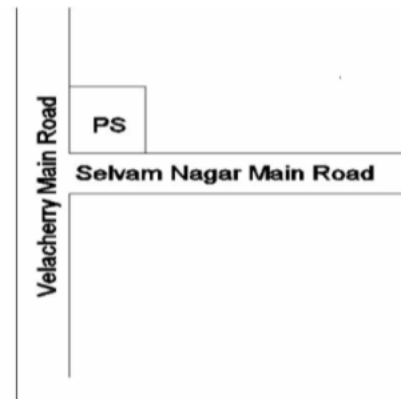

Key MAP View