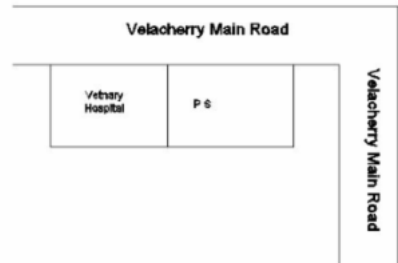

வாக்காளர் பதிவு அலுவலரின்
கையொப்பம்

Nazri Naksha

Google Map View

Polling Station Building Front View

Polling Station Front View

Cad View

Key MAP View

சட்டமன்றத் தொகுதியின் எண் மற்றும் பெயர் : 27-சோழிங்கநல்லூர் பிரிவு எண் மற்றும் பெயர் 1-பள்ளிக்கரணை, வார்டு 190 ஐயப்பன் தெரு