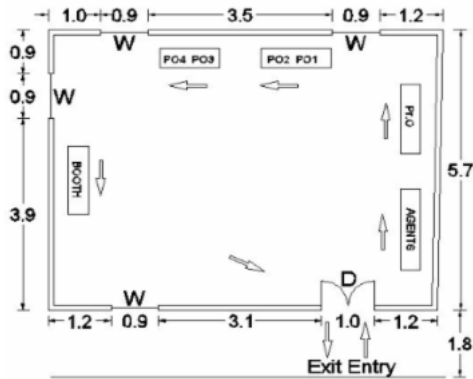

வாக்காளர் பதிவு அலுவலரின்
கையொப்பம்

Nazri Naksha

Google Map View

Polling Station Building Front View

Polling Station Front View

Cad View

Key MAP View

சட்டமன்றத் தொகுதியின் எண் மற்றும் பெயர் : 27-சோழிங்கநல்லூர் பிரிவு எண் மற்றும் பெயர் 1-பள்ளிக்கரணை, வார்டு 190 ஐயப்பன் தெரு