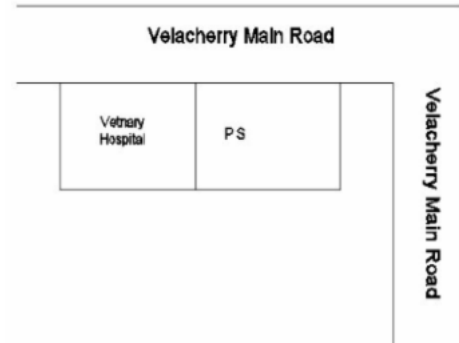

Google Map View

Polling Station Building Front View

Polling Station Front View

Cad View

Key MAP View

சட்டமன்றத் தொகுதியின் எண் மற்றும் பெயர் : 27-சோழிங்கநல்லூர்
பிரிவு எண் மற்றும் பெயர் 1-பள்ளிக்கரணை, வார்டு 190 ஆதிமூலம் நகர்