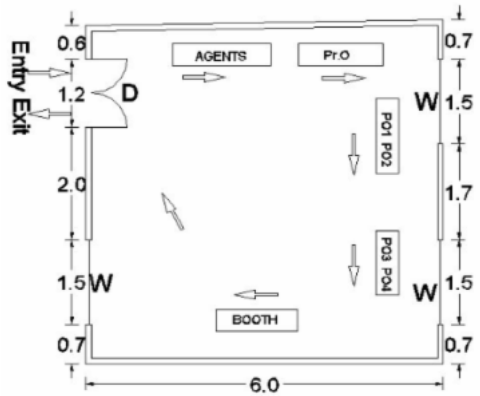

Google Map View

Polling Station Building Front View

Polling Station Front View

Cad View

Key MAP View

சட்டமன்றத் தொகுதியின் எண் மற்றும் பெயர் : 27-சோழிங்கநல்லூர்
பிரிவு எண் மற்றும் பெயர் 1-பள்ளிக்கரணை, வார்டு 190 ஆதிமூலம் நகர்