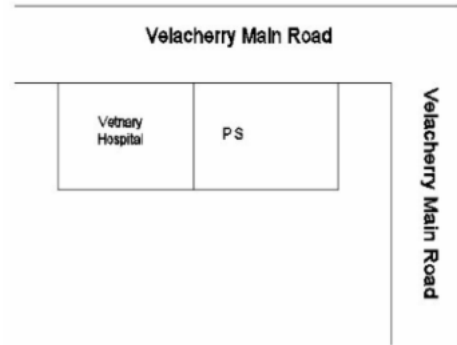

Google Map View

Polling Station Building Front View

Polling Station Front View

Cad View

Key MAP View

சட்டமன்றத் தொகுதியின் எண் மற்றும் பெயர் : 27-சோழிங்கநல்லூர்  
பிரிவு எண் மற்றும் பெயர் 1-பள்ளிக்கரணை, வாட்டு 190 வள்ளல் பாரி நகர் 1வது மெயின் ரோடு