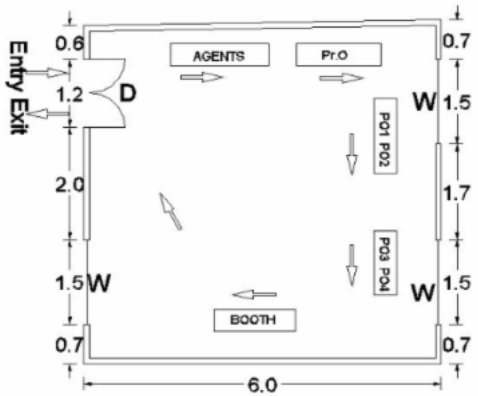

Google Map View

Polling Station Building Front View

Polling Station Front View

Cad View

Key MAP View

சட்டமன்றத் தொகுதியின் எண் மற்றும் பெயர் : 27-சோழிங்கநல்லூர்  
பிரிவு எண் மற்றும் பெயர் 1-பள்ளிக்கரணை, வாட்டு 190 வள்ளல் பாரி நகர் 1வது மெயின் ரோடு