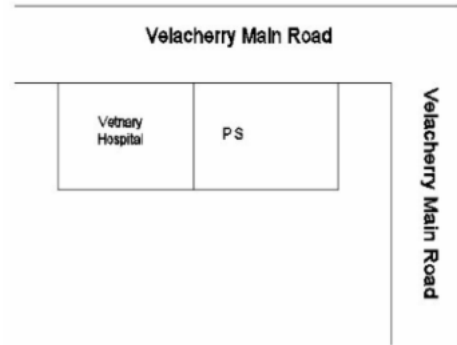

**Nazri Naksha**

**Google Map View**

**Polling Station Building Front View**

**Polling Station Front View**

**Cad View**

**Key MAP View**

1 பெயர் : சரஸ்வதி கணவர் பெயர்: ராஜா வீட்டு எண் : 1 வயது : 53 பாலினம் : பெண்	TAU2052041 Photo is available	2 பெயர் : ரெத்தினகுமார் தாயின் பெயர்: வித்யா வீட்டு எண் : 1 வயது : 48 பாலினம் : ஆண்	TAU4040572 Photo is available	3 பெயர் : பச்சையம்மாள் கணவர் பெயர்: ஏழுமலை வீட்டு எண் : 1 வயது : 46 பாலினம் : பெண்	TAU2506699 Photo is available
4 பெயர் : ராஜ்குமார் தந்தை பெயர்: சேகர் வீட்டு எண் : 1 வயது : 34 பாலினம் : ஆண்	TAU1451780 Photo is available	5 பெயர் : நர்மதா தேவி தந்தை பெயர்: ராஜா வீட்டு எண் : 1/9 வயது : 25 பாலினம் : பெண்	TAU5999693 Photo is available	6 பெயர் : கண்ணன் தந்தை பெயர்: வேணுகோபால் வீட்டு எண் : 2 வயது : 53 பாலினம் : ஆண்	TAU1063700 Photo is available
7 பெயர் : சரவணன் தந்தை பெயர்: ஜெயவீரன் வீட்டு எண் : 2 வயது : 45 பாலினம் : ஆண்	TAU1066687 Photo is available	8 பெயர் : சண்முகம் தந்தை பெயர்: சண்முகம் வீட்டு எண் : 2 வயது : 43 பாலினம் : ஆண்	TAU1453034 Photo is available	9 பெயர் : பிரியா கணவர் பெயர்: சரவணன் வீட்டு எண் : 2 வயது : 39 பாலினம் : பெண்	TAU1065747 Photo is available
10 பெயர் : மாரியம்மாள் கணவர் பெயர்: செல்வம் வீட்டு எண் : 2Plot வயது : 40 பாலினம் : பெண்	TAU2506798 Photo is available	11 பெயர் : பதினெட்டாம் படியான் தந்தை பெயர்: கருப்பன்னன் வீட்டு எண் : 3 வயது : 71 பாலினம் : ஆண்	TAU6374367 Photo is available	12 பெயர் : அலமேலு கணவர் பெயர்: செல்வராஜ் வீட்டு எண் : 3 வயது : 47 பாலினம் : பெண்	TAU4040549 Photo is available
13 பெயர் : பாரதி கணவர் பெயர்: ரங்கநாதன் வீட்டு எண் : 3 வயது : 44 பாலினம் : பெண்	TAU1451798 Photo is available	14 பெயர் : முருகையன் தந்தை பெயர்: ரங்கநாதன் வீட்டு எண் : 3 வயது : 41 பாலினம் : ஆண்	TAU2051845 Photo is available	15 பெயர் : ஜோதி தந்தை பெயர்: ரங்கநாதன் வீட்டு எண் : 3 வயது : 39 பாலினம் : பெண்	TAU2052116 Photo is available
# 16 பெயர் : ர சிவக்குமார் தந்தை பெயர்: ரங்கநாதன் வீட்டு எண் : 3 வயது : 36 பாலினம் : ஆண்	TAU1451285 Photo is available	17 பெயர் : தமிழரசன் தந்தை பெயர்: செல்வராஜ் வீட்டு எண் : 3 வயது : 31 பாலினம் : ஆண்	TAU4040465 Photo is available	18 பெயர் : திவ்யா பாரதி தந்தை பெயர்: சிவா குமார் வீட்டு எண் : 3 வயது : 30 பாலினம் : பெண்	TAU6374391 Photo is available
19 பெயர் : சரண்யா தந்தை பெயர்: தமிழ்செல்வன் வீட்டு எண் : 3 வயது : 29 பாலினம் : பெண்	TAU4040440 Photo is available	20 பெயர் : ராமதாஸ் தந்தை பெயர்: பாலகிருஷ்ணன் வீட்டு எண் : 4 வயது : 51 பாலினம் : ஆண்	TAU6078034 Photo is available	21 பெயர் : அனிதா தந்தை பெயர்: ராமன் வீட்டு எண் : 4 வயது : 36 பாலினம் : பெண்	TAU2868685 Photo is available
22 பெயர் : வெங்கடேஷ் தந்தை பெயர்: சேம்பு வீட்டு எண் : 5 வயது : 38 பாலினம் : ஆண்	TAU2052397 Photo is available	23 பெயர் : சித்ரா கணவர் பெயர்: வெங்கடேசன் வீட்டு எண் : 5 வயது : 37 பாலினம் : பெண்	TAU2051878 Photo is available	24 பெயர் : விஜயலட்சுமி கணவர் பெயர்: சுதாகர் வீட்டு எண் : 5 வயது : 34 பாலினம் : பெண்	TAU4040317 Photo is available
25 பெயர் : சாந்தி கணவர் பெயர்: ஜீவா வீட்டு எண் : 6 வயது : 54 பாலினம் : பெண்	TAU2051787 Photo is available	26 பெயர் : ஜானகிராமன் தந்தை பெயர்: பூங்காவனம் வீட்டு எண் : 6 வயது : 44 பாலினம் : ஆண்	TAU6069413 Photo is available	S 27 பெயர் : கார்த்திக் தந்தை பெயர்: ஜீவா வீட்டு எண் : 6 வயது : 37 பாலினம் : ஆண்	TAU2051035 Photo is available
28 பெயர் : விக்னேஷ் தந்தை பெயர்: ஜிவா வீட்டு எண் : 6 வயது : 34 பாலினம் : ஆண்	TAU3592474 Photo is available	29 பெயர் : ஹரிஹரன் தந்தை பெயர்: ரவி வீட்டு எண் : 6 வயது : 23 பாலினம் : ஆண்	TAU6379721 Photo is available	30 பெயர் : தவமணி கணவர் பெயர்: முருகன் வீட்டு எண் : 7 வயது : 24 பாலினம் : பெண்	TAU5999149 Photo is available