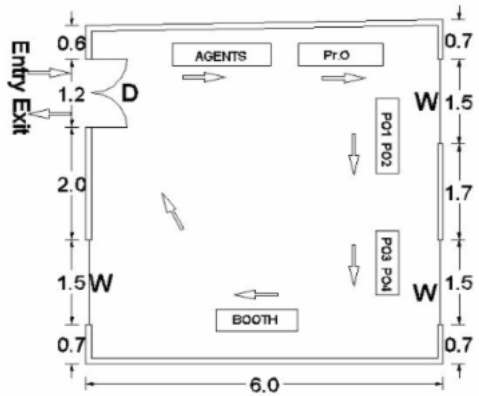

**Nazri Naksha**

**Google Map View**

**Polling Station Building Front View**

**Polling Station Front View**

**Cad View**

**Key MAP View**

1 பெயர் : சரஸ்வதி கணவர் பெயர்: ராஜா வீட்டு எண் : 1 வயது : 53 பாலினம் : பெண்	TAU2052041 Photo is available	2 பெயர் : ரெத்தினகுமார் தாயின் பெயர்: வித்யா வீட்டு எண் : 1 வயது : 48 பாலினம் : ஆண்	TAU4040572 Photo is available	3 பெயர் : பச்சையம்மாள் கணவர் பெயர்: ஏழுமலை வீட்டு எண் : 1 வயது : 46 பாலினம் : பெண்	TAU2506699 Photo is available
4 பெயர் : ராஜ்குமார் தந்தை பெயர்: சேகர் வீட்டு எண் : 1 வயது : 34 பாலினம் : ஆண்	TAU1451780 Photo is available	5 பெயர் : நர்மதா தேவி தந்தை பெயர்: ராஜா வீட்டு எண் : 1/9 வயது : 25 பாலினம் : பெண்	TAU5999693 Photo is available	6 பெயர் : கண்ணன் தந்தை பெயர்: வேணுகோபால் வீட்டு எண் : 2 வயது : 53 பாலினம் : ஆண்	TAU1063700 Photo is available
7 பெயர் : சரவணன் தந்தை பெயர்: ஜெயவீரன் வீட்டு எண் : 2 வயது : 45 பாலினம் : ஆண்	TAU1066687 Photo is available	8 பெயர் : சண்முகம் தந்தை பெயர்: சண்முகம் வீட்டு எண் : 2 வயது : 43 பாலினம் : ஆண்	TAU1453034 Photo is available	9 பெயர் : பிரியா கணவர் பெயர்: சரவணன் வீட்டு எண் : 2 வயது : 39 பாலினம் : பெண்	TAU1065747 Photo is available
10 பெயர் : மாரியம்மாள் கணவர் பெயர்: செல்வம் வீட்டு எண் : 2Plot வயது : 40 பாலினம் : பெண்	TAU2506798 Photo is available	11 பெயர் : பதினெட்டாம் படியான் தந்தை பெயர்: கருப்பன்னன் வீட்டு எண் : 3 வயது : 71 பாலினம் : ஆண்	TAU6374367 Photo is available	12 பெயர் : அலமேலு கணவர் பெயர்: செல்வராஜ் வீட்டு எண் : 3 வயது : 47 பாலினம் : பெண்	TAU4040549 Photo is available
13 பெயர் : பாரதி கணவர் பெயர்: ரங்கநாதன் வீட்டு எண் : 3 வயது : 44 பாலினம் : பெண்	TAU1451798 Photo is available	14 பெயர் : முருகையன் தந்தை பெயர்: ரங்கநாதன் வீட்டு எண் : 3 வயது : 41 பாலினம் : ஆண்	TAU2051845 Photo is available	15 பெயர் : ஜோதி தந்தை பெயர்: ரங்கநாதன் வீட்டு எண் : 3 வயது : 39 பாலினம் : பெண்	TAU2052116 Photo is available
# 16 பெயர் : ர சிவக்குமார் தந்தை பெயர்: ரங்கநாதன் வீட்டு எண் : 3 வயது : 36 பாலினம் : ஆண்	TAU1451285 Photo is available	17 பெயர் : தமிழரசன் தந்தை பெயர்: செல்வராஜ் வீட்டு எண் : 3 வயது : 31 பாலினம் : ஆண்	TAU4040465 Photo is available	18 பெயர் : திவ்யா பாரதி தந்தை பெயர்: சிவா குமார் வீட்டு எண் : 3 வயது : 30 பாலினம் : பெண்	TAU6374391 Photo is available
19 பெயர் : சரண்யா தந்தை பெயர்: தமிழ்செல்வன் வீட்டு எண் : 3 வயது : 29 பாலினம் : பெண்	TAU4040440 Photo is available	20 பெயர் : ராமதாஸ் தந்தை பெயர்: பாலகிருஷ்ணன் வீட்டு எண் : 4 வயது : 51 பாலினம் : ஆண்	TAU6078034 Photo is available	21 பெயர் : அனிதா தந்தை பெயர்: ராமன் வீட்டு எண் : 4 வயது : 36 பாலினம் : பெண்	TAU2868685 Photo is available
22 பெயர் : வெங்கடேஷ் தந்தை பெயர்: சேம்பு வீட்டு எண் : 5 வயது : 38 பாலினம் : ஆண்	TAU2052397 Photo is available	23 பெயர் : சித்ரா கணவர் பெயர்: வெங்கடேசன் வீட்டு எண் : 5 வயது : 37 பாலினம் : பெண்	TAU2051878 Photo is available	24 பெயர் : விஜயலட்சுமி கணவர் பெயர்: சுதாகர் வீட்டு எண் : 5 வயது : 34 பாலினம் : பெண்	TAU4040317 Photo is available
25 பெயர் : சாந்தி கணவர் பெயர்: ஜீவா வீட்டு எண் : 6 வயது : 54 பாலினம் : பெண்	TAU2051787 Photo is available	26 பெயர் : ஜானகிராமன் தந்தை பெயர்: பூங்காவனம் வீட்டு எண் : 6 வயது : 44 பாலினம் : ஆண்	TAU6069413 Photo is available	S 27 பெயர் : கார்த்திக் தந்தை பெயர்: ஜீவா வீட்டு எண் : 6 வயது : 37 பாலினம் : ஆண்	TAU2051035 Photo is available
28 பெயர் : விக்னேஷ் தந்தை பெயர்: ஜிவா வீட்டு எண் : 6 வயது : 34 பாலினம் : ஆண்	TAU3592474 Photo is available	29 பெயர் : ஹரிஹரன் தந்தை பெயர்: ரவி வீட்டு எண் : 6 வயது : 23 பாலினம் : ஆண்	TAU6379721 Photo is available	30 பெயர் : தவமணி கணவர் பெயர்: முருகன் வீட்டு எண் : 7 வயது : 24 பாலினம் : பெண்	TAU5999149 Photo is available