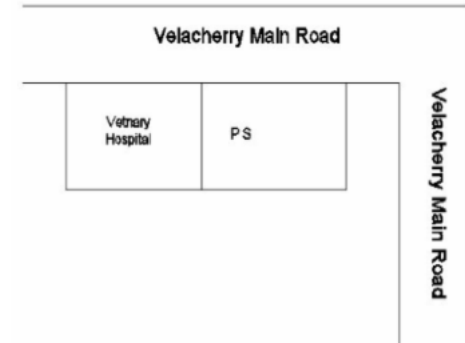

Google Map View

Polling Station Building Front View

Polling Station Front View

Cad View

Key MAP View

சட்டமன்றத் தொகுதியின் எண் மற்றும் பெயர் : 27-சோழிங்கநல்லூர்  
பிரிவு எண் மற்றும் பெயர் 1-பள்ளிக்கரணை, வார்டு 190 திருமலைநகர்