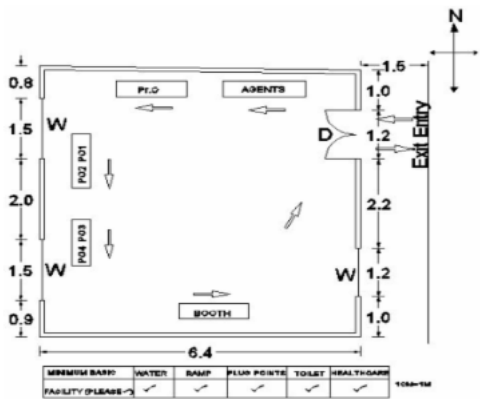

Google Map View

Polling Station Building Front View

Polling Station Front View

Cad View

Key MAP View

சட்டமன்றத் தொகுதியின் எண் மற்றும் பெயர் : 27-சோழிங்கநல்லூர்  
பிரிவு எண் மற்றும் பெயர் 1-பள்ளிக்கரணை, வார்டு 190 திருமலைநகர்