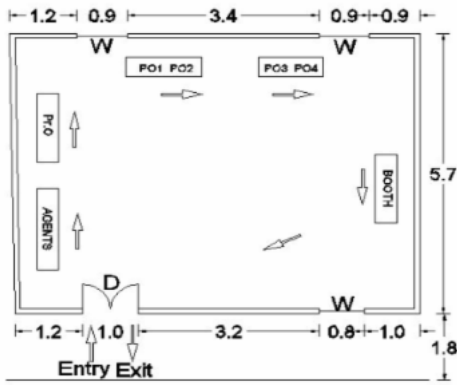

வாக்காளர் பதிவு அலுவலரின்
கையொப்பம்

Nazri Naksha

Google Map View

Polling Station Building Front View

Polling Station Front View

Cad View

Key MAP View

| | | | | | |
|--|------------|--|------------|--|------------|
| 1 பெயர் : லோகநாதன் தந்தை பெயர்: அர்சுணன் வீட்டு எண் : 1 வயது : 71 பாலினம் : ஆண் Photo is available | FYL3907250 | 2 பெயர் : கமருணிஸா கணவர் பெயர்: நூர்பாஷா வீட்டு எண் : 1 வயது : 65 பாலினம் : பெண் Photo is available | EZZ9754326 | 3 பெயர் : சமதி கணவர் பெயர்: லோகநாதன் வீட்டு எண் : 1 வயது : 59 பாலினம் : பெண் Photo is available | EZZ9768219 |
| 4 பெயர் : பாத்திமா கணவர் பெயர்: அப்துல்ரஹிம் வீட்டு எண் : 1 வயது : 50 பாலினம் : பெண் Photo is available | EZZ9754318 | 5 பெயர் : டோமினிக்சேவியர் தந்தை பெயர்: ஏரியன் வீட்டு எண் : 1 வயது : 45 பாலினம் : ஆண் Photo is available | TAU4041430 | 6 பெயர் : அனீஷ் பாத்திமா கணவர் பெயர்: ஹிதாயத்துல்லாஷெரீப் வீட்டு எண் : 1 வயது : 45 பாலினம் : பெண் Photo is available | TAU3466380 |
| 7 பெயர் : விக்டர் ஜோசப் தந்தை பெயர்: மைக்கேல் வீட்டு எண் : 1 வயது : 41 பாலினம் : ஆண் Photo is available | TAU2054187 | 8 பெயர் : பரத்குமார் தந்தை பெயர்: லோகநாதன் வீட்டு எண் : 1 வயது : 35 பாலினம் : ஆண் Photo is available | EZZ5305602 | 9 பெயர் : நிர்மல்குமார் தந்தை பெயர்: லோகநாதன் வீட்டு எண் : 1 வயது : 34 பாலினம் : ஆண் Photo is available | TAU0513085 |
| 10 பெயர் : ஐசக் ஜோசப் தந்தை பெயர்: மைக்கேல் வீட்டு எண் : 1 வயது : 34 பாலினம் : ஆண் Photo is available | TAU2054195 | 11 பெயர் : பார்த்திபன் தந்தை பெயர்: லட்சுமணன் வீட்டு எண் : 2 வயது : 62 பாலினம் : ஆண் Photo is available | TAU3314689 | 12 பெயர் : அஷ்யா தந்தை பெயர்: கிஷோர் குமார் வீட்டு எண் : 2 வயது : 27 பாலினம் : பெண் Photo is available | TAU4887899 |
| 13 பெயர் : ரிஷி காளிஸ் கா தந்தை பெயர்: காளிராஜேஸ்வரன் வீட்டு எண் : 2 வயது : 24 பாலினம் : ஆண் Photo is available | TAU5991641 | 14 பெயர் : மல்லிகா கணவர் பெயர்: பிச்சாண்டி வீட்டு எண் : 2A வயது : 58 பாலினம் : பெண் Photo is available | TAU2507796 | 15 பெயர் : மாணிக்கம் தந்தை பெயர்: பிச்சாண்டி வீட்டு எண் : 2A-4 வயது : 42 பாலினம் : ஆண் Photo is available | TAU2507804 |
| 16 பெயர் : சம்பத் தந்தை பெயர்: பிச்சாண்டி வீட்டு எண் : 2A-4 வயது : 40 பாலினம் : ஆண் Photo is available | TAU2507812 | 17 பெயர் : பிரசாசம் தந்தை பெயர்: ராமன் வீட்டு எண் : 3 வயது : 67 பாலினம் : ஆண் Photo is available | TAU1453695 | 18 பெயர் : பிரிமிளா தேவி கணவர் பெயர்: பிரகாசம் வீட்டு எண் : 3 வயது : 59 பாலினம் : பெண் Photo is available | TAU2054161 |
| 19 பெயர் : நாஸி கேரோலின் தந்தை பெயர்: பிரகாசம் வீட்டு எண் : 3 வயது : 32 பாலினம் : பெண் Photo is available | TAU2054153 | 20 பெயர் : சஞ்சய் தந்தை பெயர்: சுரேஷ் வீட்டு எண் : 3 வயது : 23 பாலினம் : ஆண் Photo is available | TAU6048649 | 21 பெயர் : முத்துச்செல்வி முத்துசாமி கணவர் பெயர்: சக்திவேல் கல்யாணி வீட்டு எண் : 3,கேஜி ரெயின்போ அடுக்ககம்,கிற வயது : 37 பாலினம் : பெண் Photo is available | TAU6656672 |
| 22 பெயர் : ஓமணா கணவர் பெயர்: மைக்கேல் வீட்டு எண் : 4 வயது : 69 பாலினம் : பெண் Photo is available | TAU2054120 | 23 பெயர் : வடிவேலு தந்தை பெயர்: முனிரத்தினம் வீட்டு எண் : 4 வயது : 68 பாலினம் : ஆண் Photo is available | TAU1770411 | 24 பெயர் : கௌவுஸ் தந்தை பெயர்: சையத் மஸ்தான் வீட்டு எண் : 4 வயது : 64 பாலினம் : ஆண் Photo is available | TAU2053825 |
| 25 பெயர் : பிரேமா கணவர் பெயர்: வடிவேலு வீட்டு எண் : 4 வயது : 59 பாலினம் : பெண் Photo is available | TAU1770353 | 26 பெயர் : விஜயா கணவர் பெயர்: லோகமூர்த்தி வீட்டு எண் : 4 வயது : 58 பாலினம் : பெண் Photo is available | TAU1770213 | 27 பெயர் : ரசியா பேகம் கணவர் பெயர்: கௌவுஸ் வீட்டு எண் : 4 வயது : 54 பாலினம் : பெண் Photo is available | TAU2053833 |
| 28 பெயர் : ஏழுமலை தந்தை பெயர்: பார்த்தசாரதி வீட்டு எண் : 4 வயது : 49 பாலினம் : ஆண் Photo is available | TAU1770395 | 29 பெயர் : மகாதேவன் தந்தை பெயர்: மகாதேவன் வீட்டு எண் : 4 வயது : 48 பாலினம் : ஆண் Photo is available | TAU6048698 | 30 பெயர் : பிரியா கணவர் பெயர்: ஏழுமலை வீட்டு எண் : 4 வயது : 47 பாலினம் : பெண் Photo is available | TAU1770387 |