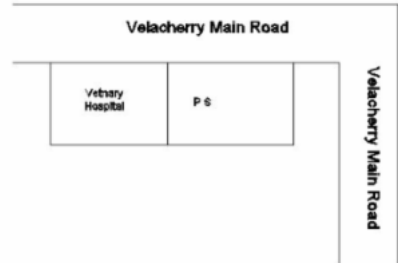

வாக்காளர் பதிவு அலுவலரின்
கையொப்பம்

Nazri Naksha

Google Map View

Polling Station Building Front View

Polling Station Front View

Cad View

Key MAP View

| | | | | | |
|--|------------|--|------------|--|------------|
| 1 பெயர் : லோகநாதன் தந்தை பெயர்: அர்சுணன் வீட்டு எண் : 1 வயது : 71 பாலினம் : ஆண் Photo is available | FYL3907250 | 2 பெயர் : கமருணிஸா கணவர் பெயர்: நூர்பாஷா வீட்டு எண் : 1 வயது : 65 பாலினம் : பெண் Photo is available | EZZ9754326 | 3 பெயர் : சமதி கணவர் பெயர்: லோகநாதன் வீட்டு எண் : 1 வயது : 59 பாலினம் : பெண் Photo is available | EZZ9768219 |
| 4 பெயர் : பாத்திமா கணவர் பெயர்: அப்துல்ரஹிம் வீட்டு எண் : 1 வயது : 50 பாலினம் : பெண் Photo is available | EZZ9754318 | 5 பெயர் : டோமினிக்சேவியர் தந்தை பெயர்: ஏரியன் வீட்டு எண் : 1 வயது : 45 பாலினம் : ஆண் Photo is available | TAU4041430 | 6 பெயர் : அனீஷ் பாத்திமா கணவர் பெயர்: ஹிதாயத்துல்லாஷெரீப் வீட்டு எண் : 1 வயது : 45 பாலினம் : பெண் Photo is available | TAU3466380 |
| 7 பெயர் : விக்டர் ஜோசப் தந்தை பெயர்: மைக்கேல் வீட்டு எண் : 1 வயது : 41 பாலினம் : ஆண் Photo is available | TAU2054187 | 8 பெயர் : பரத்குமார் தந்தை பெயர்: லோகநாதன் வீட்டு எண் : 1 வயது : 35 பாலினம் : ஆண் Photo is available | EZZ5305602 | 9 பெயர் : நிர்மல்குமார் தந்தை பெயர்: லோகநாதன் வீட்டு எண் : 1 வயது : 34 பாலினம் : ஆண் Photo is available | TAU0513085 |
| 10 பெயர் : ஐசக் ஜோசப் தந்தை பெயர்: மைக்கேல் வீட்டு எண் : 1 வயது : 34 பாலினம் : ஆண் Photo is available | TAU2054195 | 11 பெயர் : பார்த்திபன் தந்தை பெயர்: லட்சுமணன் வீட்டு எண் : 2 வயது : 62 பாலினம் : ஆண் Photo is available | TAU3314689 | 12 பெயர் : அஷ்யா தந்தை பெயர்: கிஷோர் குமார் வீட்டு எண் : 2 வயது : 27 பாலினம் : பெண் Photo is available | TAU4887899 |
| 13 பெயர் : ரிஷி காளிஸ் கா தந்தை பெயர்: காளிராஜேஸ்வரன் வீட்டு எண் : 2 வயது : 24 பாலினம் : ஆண் Photo is available | TAU5991641 | 14 பெயர் : மல்லிகா கணவர் பெயர்: பிச்சாண்டி வீட்டு எண் : 2A வயது : 58 பாலினம் : பெண் Photo is available | TAU2507796 | 15 பெயர் : மாணிக்கம் தந்தை பெயர்: பிச்சாண்டி வீட்டு எண் : 2A-4 வயது : 42 பாலினம் : ஆண் Photo is available | TAU2507804 |
| 16 பெயர் : சம்பத் தந்தை பெயர்: பிச்சாண்டி வீட்டு எண் : 2A-4 வயது : 40 பாலினம் : ஆண் Photo is available | TAU2507812 | 17 பெயர் : பிரசாசம் தந்தை பெயர்: ராமன் வீட்டு எண் : 3 வயது : 67 பாலினம் : ஆண் Photo is available | TAU1453695 | 18 பெயர் : பிரிமிளா தேவி கணவர் பெயர்: பிரகாசம் வீட்டு எண் : 3 வயது : 59 பாலினம் : பெண் Photo is available | TAU2054161 |
| 19 பெயர் : நாஸி கேரோலின் தந்தை பெயர்: பிரகாசம் வீட்டு எண் : 3 வயது : 32 பாலினம் : பெண் Photo is available | TAU2054153 | 20 பெயர் : சஞ்சய் தந்தை பெயர்: சுரேஷ் வீட்டு எண் : 3 வயது : 23 பாலினம் : ஆண் Photo is available | TAU6048649 | 21 பெயர் : முத்துச்செல்வி முத்துசாமி கணவர் பெயர்: சக்திவேல் கல்யாணி வீட்டு எண் : 3,கேஜி ரெயின்போ அடுக்ககம்,கிற வயது : 37 பாலினம் : பெண் Photo is available | TAU6656672 |
| 22 பெயர் : ஓமணா கணவர் பெயர்: மைக்கேல் வீட்டு எண் : 4 வயது : 69 பாலினம் : பெண் Photo is available | TAU2054120 | 23 பெயர் : வடிவேலு தந்தை பெயர்: முனிரத்தினம் வீட்டு எண் : 4 வயது : 68 பாலினம் : ஆண் Photo is available | TAU1770411 | 24 பெயர் : கௌவுஸ் தந்தை பெயர்: சையத் மஸ்தான் வீட்டு எண் : 4 வயது : 64 பாலினம் : ஆண் Photo is available | TAU2053825 |
| 25 பெயர் : பிரேமா கணவர் பெயர்: வடிவேலு வீட்டு எண் : 4 வயது : 59 பாலினம் : பெண் Photo is available | TAU1770353 | 26 பெயர் : விஜயா கணவர் பெயர்: லோகமூர்த்தி வீட்டு எண் : 4 வயது : 58 பாலினம் : பெண் Photo is available | TAU1770213 | 27 பெயர் : ரசியா பேகம் கணவர் பெயர்: கௌவுஸ் வீட்டு எண் : 4 வயது : 54 பாலினம் : பெண் Photo is available | TAU2053833 |
| 28 பெயர் : ஏழுமலை தந்தை பெயர்: பார்த்தசாரதி வீட்டு எண் : 4 வயது : 49 பாலினம் : ஆண் Photo is available | TAU1770395 | 29 பெயர் : மகாதேவன் தந்தை பெயர்: மகாதேவன் வீட்டு எண் : 4 வயது : 48 பாலினம் : ஆண் Photo is available | TAU6048698 | 30 பெயர் : பிரியா கணவர் பெயர்: ஏழுமலை வீட்டு எண் : 4 வயது : 47 பாலினம் : பெண் Photo is available | TAU1770387 |