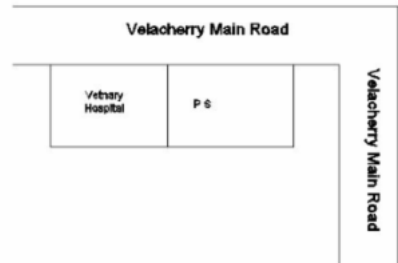

Google Map View

Polling Station Building Front View

Polling Station Front View

Cad View

Key MAP View

சட்டமன்றத் தொகுதியின் எண் மற்றும் பெயர் : 27-சோழிங்கநல்லூர்
பிரிவு எண் மற்றும் பெயர் 1-பள்ளிக்கரணை, வார்டு 190 திருவள்ளூர் 1 வது தெரு