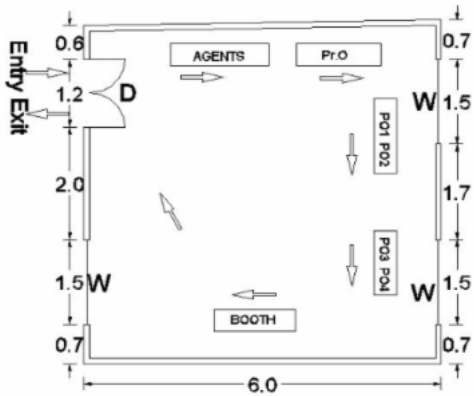

Google Map View

Polling Station Building Front View

Polling Station Front View

Cad View

Key MAP View

சட்டமன்றத் தொகுதியின் எண் மற்றும் பெயர் : 27-சோழிங்கநல்லூர்
பிரிவு எண் மற்றும் பெயர் 1-பள்ளிக்கரணை, வார்டு 190 திருவள்ளூர் 1 வது தெரு