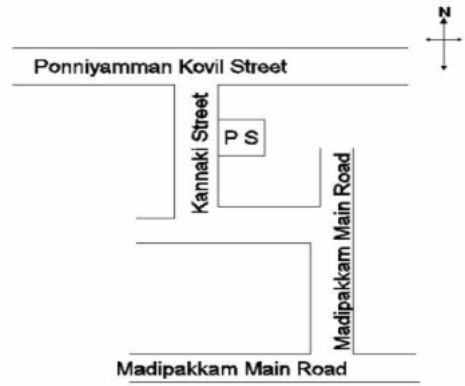

**Google Map View**

**Polling Station Building Front View**

**Polling Station Front View**

**Cad View**

**Key MAP View**

சட்டமன்றத் தொகுதியின் எண் மற்றும் பெயர் : 27-சோழிங்கநல்லூர் பிரிவு எண் மற்றும் பெயர் 1-புழுதிவாக்கம், வார்டு 169 விக்னேஸ்வரர் நகர் 1வது தெரு