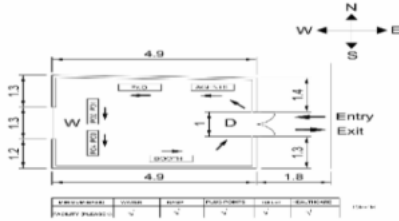

**Google Map View**

**Polling Station Building Front View**

**Polling Station Front View**

**Cad View**

**Key MAP View**

சட்டமன்றத் தொகுதியின் எண் மற்றும் பெயர் : 27-சோழிங்கநல்லூர் பிரிவு எண் மற்றும் பெயர் 1-புழுதிவாக்கம், வார்டு 169 விக்னேஸ்வரர் நகர் 1வது தெரு