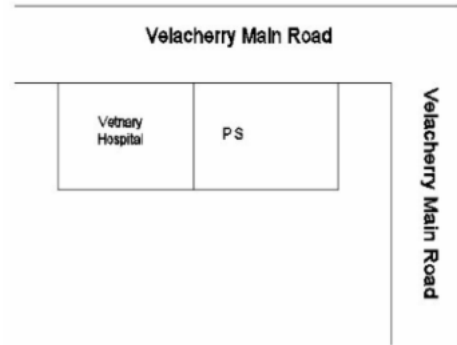

Key MAP View