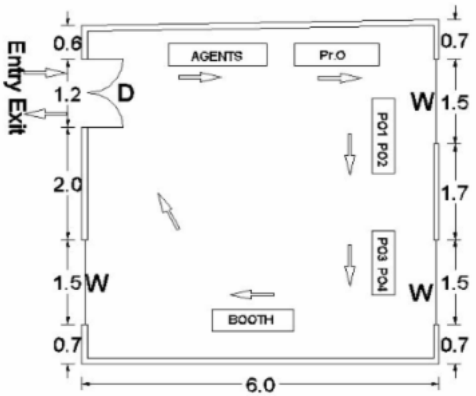

Google Map View

Polling Station Building Front View

Polling Station Front View

Cad View

Key MAP View

1 பெயர் : அமுதவல்லி கணவர் பெயர் : சிவகுமார் வீட்டு எண் : 01 வயது : 55 பாலினம் : பெண்	TAU5147111 Photo is available	2 பெயர் : ராணி கணவர் பெயர் : கருணாநிதி வீட்டு எண் : 1 வயது : 53 பாலினம் : பெண்	TAU4288932 Photo is available	3 பெயர் : அபிலாஷா தந்தை பெயர் : பிரசன்னகுமார் வீட்டு எண் : 1 வயது : 35 பாலினம் : பெண்	TAU2877140 Photo is available
4 பெயர் : ஸ்வேதா கணவர் பெயர் : தீபா கரண் வீட்டு எண் : 1 வயது : 33 பாலினம் : பெண்	TAU5705421 Photo is available	5 பெயர் : ஜெய்கணேஷ் தந்தை பெயர் : வீரமணி வீட்டு எண் : 1 வயது : 25 பாலினம் : ஆண்	TAU5694724 Photo is available	6 பெயர் : ஷெரின் தந்தை பெயர் : சிரில் வீட்டு எண் : 1/4 வயது : 28 பாலினம் : பெண்	TAU5704366 Photo is available
7 பெயர் : வள்ளி ம தந்தை பெயர் : மணிவண்ணன் வீட்டு எண் : 1ஏ வயது : 32 பாலினம் : பெண்	TAU3316346 Photo is available	8 பெயர் : ம கோமதி தந்தை பெயர் : மணிவண்ணன் வீட்டு எண் : 1ஏ வயது : 30 பாலினம் : பெண்	TAU2874816 Photo is available	9 பெயர் : ம மதுமதி கணவர் பெயர் : மணிவண்ணன் வீட்டு எண் : 1ஏ வயது : 29 பாலினம் : பெண்	TAU4676615 Photo is available
10 பெயர் : அபுக்கர்சித்திக் தந்தை பெயர் : முஸ்தபா வீட்டு எண் : 2 வயது : 60 பாலினம் : ஆண்	TAU3831211 Photo is available	11 பெயர் : அம்சா கணவர் பெயர் : அபுக்கர்சித்திக் வீட்டு எண் : 2 வயது : 56 பாலினம் : பெண்	TAU3831237 Photo is available	12 பெயர் : மீனாஷி கணவர் பெயர் : பழனி வீட்டு எண் : 2 வயது : 45 பாலினம் : பெண்	TAU6168306 Photo is available
13 பெயர் : செல்வம் தாயின் பெயர் : கமலா வீட்டு எண் : 2 வயது : 41 பாலினம் : ஆண்	TAU3467248 Photo is available	14 பெயர் : சுரேஷ் தந்தை பெயர் : கோபால் வீட்டு எண் : 2 வயது : 40 பாலினம் : ஆண்	TAU4549028 Photo is available	15 பெயர் : செந்தில்குமார் தந்தை பெயர் : செல்வம் வீட்டு எண் : 2 வயது : 37 பாலினம் : ஆண்	TAU4288965 Photo is available
16 பெயர் : தமிழ்செல்வி தந்தை பெயர் : வினோத்குமார் வீட்டு எண் : 2 வயது : 33 பாலினம் : பெண்	TAU2876274 Photo is available	17 பெயர் : ராகவி கணவர் பெயர் : சுரேஷ் வீட்டு எண் : 2 வயது : 33 பாலினம் : பெண்	TAU6525976 Photo is available	18 பெயர் : ஹேமா தந்தை பெயர் : வேணுகோபால் வீட்டு எண் : 2 வயது : 27 பாலினம் : பெண்	TAU5825559 Photo is available
19 பெயர் : மைக்கேல்ராஜ் தந்தை பெயர் : பன்னீர்செல்வம் வீட்டு எண் : 2-1 வயது : 46 பாலினம் : ஆண்	EZZ9761768 Photo is available	20 பெயர் : சாமிநாதன் தந்தை பெயர் : சாமிக்கண்ணு வீட்டு எண் : 2-4 வயது : 52 பாலினம் : ஆண்	TAU5415252 Photo is available	21 பெயர் : மணிக்கொடி கணவர் பெயர் : கோபால் வீட்டு எண் : 3 வயது : 62 பாலினம் : பெண்	TAU4676755 Photo is available
22 பெயர் : ராவனம்மா கணவர் பெயர் : விஜயகுமார் வீட்டு எண் : 3 வயது : 56 பாலினம் : பெண்	TAU4288924 Photo is available	23 பெயர் : தண்டபாணி தந்தை பெயர் : கோவிந்தராஜி வீட்டு எண் : 3 வயது : 55 பாலினம் : ஆண்	TAU2512473 Photo is available	24 பெயர் : சமதி கணவர் பெயர் : தண்டபாணி வீட்டு எண் : 3 வயது : 47 பாலினம் : பெண்	TAU2512010 Photo is available
25 பெயர் : சரணா கணவர் பெயர் : துரைகிருஷ்ணன் வீட்டு எண் : 3 வயது : 35 பாலினம் : பெண்	TAU4288692 Photo is available	26 பெயர் : சரண்யா கணவர் பெயர் : சக்திவேல் வீட்டு எண் : 3 வயது : 34 பாலினம் : பெண்	TAU5102108 Photo is available	27 பெயர் : காயத்திரி தந்தை பெயர் : உஷா வீட்டு எண் : 3 வயது : 31 பாலினம் : பெண்	TAU3467263 Photo is available
28 பெயர் : மைலா கணவர் பெயர் : சண்முகம் வீட்டு எண் : 3B வயது : 46 பாலினம் : பெண்	TAU4676730 Photo is available	29 பெயர் : அலமேலு கணவர் பெயர் : சங்கர் வீட்டு எண் : 4 வயது : 62 பாலினம் : பெண்	TAU5182837 Photo is available	30 பெயர் : அந்தோனி சார்லஸ் தந்தை பெயர் : ஜான் பீட்டர் வீட்டு எண் : 4 வயது : 49 பாலினம் : ஆண்	TAU5825716 Photo is available