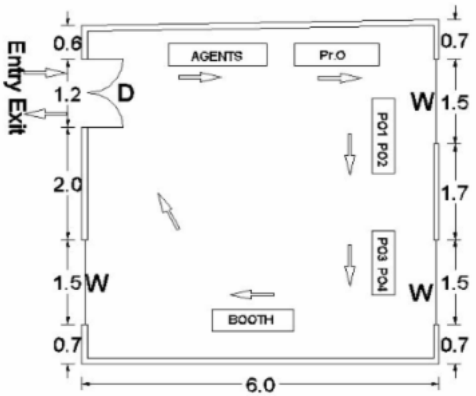

Google Map View

Polling Station Building Front View

Polling Station Front View

Cad View

Key MAP View

1 பெயர் : மோகன் இதரர் பெயர்: மைத்ரேயி வீட்டு எண் : 0 வயது : 75 பாலினம் : ஆண் Photo is available TAU5995923	2 பெயர் : சுவாதி ஸ்ரீ தந்தை பெயர்: முத்துகுமார் வீட்டு எண் : 0 வயது : 23 பாலினம் : பெண் Photo is available TAU5956438	3 பெயர் : ராதாகிருஷ்ணன் தந்தை பெயர்: மோகனவேல் வீட்டு எண் : 1 வயது : 83 பாலினம் : ஆண் Photo is available TAU5415419
4 பெயர் : கமலா கணவர் பெயர்: வரதராஜலு வீட்டு எண் : 1 வயது : 77 பாலினம் : பெண் Photo is available TAU1735380	5 பெயர் : தைரியலெட்சுமி கணவர் பெயர்: சிவனேஷ்குமார் வீட்டு எண் : 1 வயது : 52 பாலினம் : பெண் Photo is available EZZ9745910	6 பெயர் : பொன்மாரீஷ்வரி தந்தை பெயர்: பன்னீர்செல்வம் வீட்டு எண் : 1-404a வயது : 33 பாலினம் : பெண் Photo is available TAU2876746
7 பெயர் : தரணிசுமார் தந்தை பெயர்: தமிழ்வாணன் வீட்டு எண் : 1-405A வயது : 32 பாலினம் : ஆண் Photo is available TAU2513000	8 பெயர் : மணிகண்டன் தந்தை பெயர்: குணசேகர் வீட்டு எண் : 1-405F வயது : 33 பாலினம் : ஆண் Photo is available TAU2512176	9 பெயர் : செல்வதுரை தந்தை பெயர்: சொல்லமாரி வீட்டு எண் : 2-2 வயது : 58 பாலினம் : ஆண் Photo is available EZZ9767591
10 பெயர் : ஆனந்தி கணவர் பெயர்: பாஸ்கரன் வீட்டு எண் : 4 வயது : 58 பாலினம் : பெண் Photo is available TAU0076893	11 பெயர் : அஸ்வின் குமார் தந்தை பெயர்: பாஸ்கரன் வீட்டு எண் : 4 வயது : 37 பாலினம் : ஆண் Photo is available TAU0076869	12 பெயர் : ஹரீஷ்குமார் பாஸ்கரன் தந்தை பெயர்: பாஸ்கரன் பாஸ்கரன் வீட்டு எண் : 4 வயது : 31 பாலினம் : ஆண் Photo is available TAU6661201
13 பெயர் : கோமதி கணவர் பெயர்: ஏழுமலை வீட்டு எண் : 5 வயது : 57 பாலினம் : பெண் Photo is available EZZ9750233	14 பெயர் : கோவிந்தன் தந்தை பெயர்: ஏழுமலை வீட்டு எண் : 05 வயது : 33 பாலினம் : ஆண் Photo is available TAU5985346	15 பெயர் : வீரலக்ஷ்மி முருகன் தந்தை பெயர்: முருகன் வீட்டு எண் : 7 வயது : 44 பாலினம் : பெண் Photo is available TAU6896146
16 பெயர் : பிரகாஷ் தந்தை பெயர்: சாந்தி வீட்டு எண் : 7 வயது : 30 பாலினம் : ஆண் Photo is available TAU2876431	17 பெயர் : நரேஷ்கண்ணன் முருகன் தந்தை பெயர்: முருகன் வீட்டு எண் : 7 வயது : 19 பாலினம் : ஆண் Photo is available TAU6896823	18 பெயர் : ராஜீ தந்தை பெயர்: ஜெகநாதன் வீட்டு எண் : 9 வயது : 60 பாலினம் : ஆண் Photo is available TAU2875987
19 பெயர் : சரவணபவ டி துரைராஜ் தாயின் பெயர்: மதேர் டி ராஹாடி வீட்டு எண் : 11 வயது : 22 பாலினம் : ஆண் Photo is available TAU6665269	20 பெயர் : கிரேஸி கணவர் பெயர்: முரளிதரன் வீட்டு எண் : 12 வயது : 36 பாலினம் : பெண் Photo is available TAU2513026	21 பெயர் : முரளிதரன் தந்தை பெயர்: செல்வராஜ் வீட்டு எண் : 12 வயது : 36 பாலினம் : ஆண் Photo is available TAU2511616
22 பெயர் : அஸ்வின்குமார் தந்தை பெயர்: காசி வீட்டு எண் : 16 வயது : 30 பாலினம் : ஆண் Photo is available TAU2876944	S 23 பெயர் : சாந்தி கணவர் பெயர்: நீஞ்சலான் வீட்டு எண் : 18 வயது : 65 பாலினம் : பெண் DELETED Photo is available TAU2511624	S 24 பெயர் : சேகர் தாயின் பெயர்: சாந்தி வீட்டு எண் : 18 வயது : 38 பாலினம் : ஆண் DELETED Photo is available TAU2513034
S 25 பெயர் : அமுலு கணவர் பெயர்: சேகர் வீட்டு எண் : 18 வயது : 36 பாலினம் : பெண் DELETED Photo is available TAU2512184	26 பெயர் : கார்த்திக் தந்தை பெயர்: நல்ல தம்பி வீட்டு எண் : 22 வயது : 45 பாலினம் : ஆண் Photo is available TAU5985619	27 பெயர் : லக்ஷ்மி கணவர் பெயர்: செல்வதுரை வீட்டு எண் : 22-1a வயது : 47 பாலினம் : பெண் Photo is available EZZ9750241
28 பெயர் : விஜயகுமார் தந்தை பெயர்: ரகு வீட்டு எண் : 23 வயது : 23 பாலினம் : ஆண் Photo is available TAU5946793	29 பெயர் : பனச்சி கணவர் பெயர்: குமார் வீட்டு எண் : 25 வயது : 39 பாலினம் : பெண் Photo is available TAU6321285	30 பெயர் : வசந்தி கணவர் பெயர்: முனியப்பன் வீட்டு எண் : 25 வயது : 36 பாலினம் : பெண் Photo is available TAU6321301