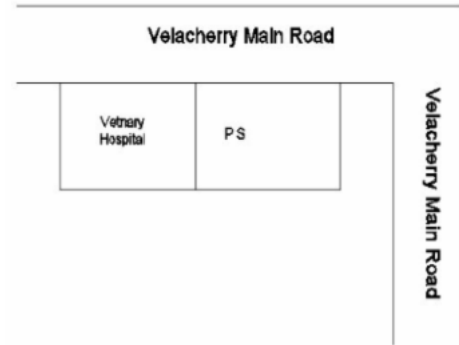

Key MAP View