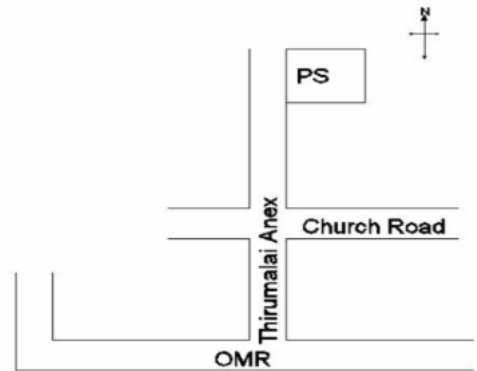

Google Map View

Polling Station Building Front View

Polling Station Front View

Cad View

Key MAP View

சட்டமன்றத் தொகுதியின் எண் மற்றும் பெயர் : 27-சோழிங்கநல்லூர்
பிரிவு எண் மற்றும் பெயர் 1-பள்ளிக்கரணை, வார்டு 190 கண்ணதாசன் தெரு