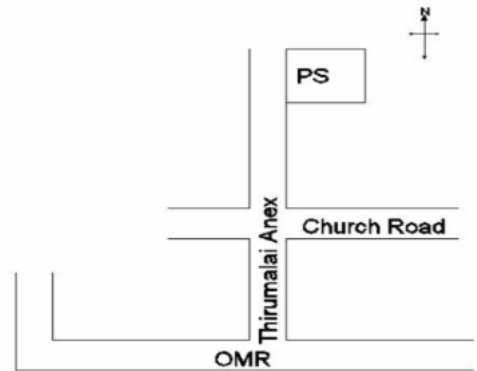

Key MAP View