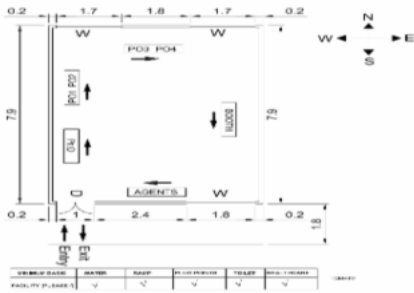

Google Map View

Polling Station Building Front View

Polling Station Front View

Cad View

Key MAP View

1 பெயர் : வசந்தா கணவர் பெயர் : தேவராஜ் வீட்டு எண் : 1 வயது : 60 பாலினம் : பெண் Photo is available	EZZ9752478	2 பெயர் : லதா கணவர் பெயர் : இளங்கோவன் வீட்டு எண் : 1 வயது : 56 பாலினம் : பெண் Photo is available	TAU3832276	3 பெயர் : ஆனந்த்குமார் தந்தை பெயர் : நேமிசந்த் வீட்டு எண் : 1 வயது : 54 பாலினம் : ஆண் Photo is available	TAU3832318
4 பெயர் : உமா கணவர் பெயர் : பழனி வீட்டு எண் : 1 வயது : 51 பாலினம் : பெண் Photo is available	TAU1459049	5 பெயர் : அரசு தந்தை பெயர் : பிரான்சிஸ் மனோவா வீட்டு எண் : 1 வயது : 48 பாலினம் : ஆண் Photo is available	TAU1735950	6 பெயர் : அமுல்பிரியா கணவர் பெயர் : அரசு வீட்டு எண் : 1 வயது : 47 பாலினம் : பெண் Photo is available	TAU1735992
7 பெயர் : சங்கர் கணேஷ் தந்தை பெயர் : தேவராஜ் வீட்டு எண் : 1 வயது : 46 பாலினம் : ஆண் Photo is available	TAU2060796	8 பெயர் : சண்முகம் தந்தை பெயர் : கிருஷ்ணசாமி வீட்டு எண் : 1 வயது : 45 பாலினம் : ஆண் Photo is available	TAU1772615	9 பெயர் : ரமேஷ் தந்தை பெயர் : தனிகநாதன் வீட்டு எண் : 1 வயது : 43 பாலினம் : ஆண் Photo is available	TAU0514034
#2 10 பெயர் : மகேந்திரன் சுப்பிரமணியன் தந்தை பெயர் : சுப்பிரமணியன் வீட்டு எண் : 1/36, 1வது தெரு வயது : 43 பாலினம் : ஆண் Photo is available	TAU2755213	11 பெயர் : சங்கர் தந்தை பெயர் : தேவராஜ் வீட்டு எண் : 1 வயது : 42 பாலினம் : ஆண் Photo is available	EZZ5609326	12 பெயர் : இந்திரா கணவர் பெயர் : நீலகண்டன் வீட்டு எண் : 1 வயது : 40 பாலினம் : பெண் Photo is available	TAU0514174
13 பெயர் : வளர்மதி தந்தை பெயர் : சண்முகம் வீட்டு எண் : 1 வயது : 40 பாலினம் : பெண் Photo is available	TAU1772623	14 பெயர் : ராஜேஸ்வரி கணவர் பெயர் : இளங்கோவன் வீட்டு எண் : 1 வயது : 35 பாலினம் : பெண் Photo is available	TAU3832268	15 பெயர் : ராஜேஷ் தந்தை பெயர் : கிருஷ்ணன் வீட்டு எண் : 1 வயது : 34 பாலினம் : ஆண் Photo is available	TAU2879369
16 பெயர் : பிரகதீஸ் தந்தை பெயர் : இளங்கோவன் வீட்டு எண் : 1 வயது : 33 பாலினம் : ஆண் Photo is available	TAU3832326	17 பெயர் : சந்தோஷ்குமார் தந்தை பெயர் : சியாமளா வீட்டு எண் : 1 வயது : 30 பாலினம் : ஆண் Photo is available	TAU4043956	18 பெயர் : நிவேதா தந்தை பெயர் : ராஜேந்திரன் வீட்டு எண் : 1 வயது : 28 பாலினம் : பெண் Photo is available	TAU4861571
19 பெயர் : நரசிம்மன் தந்தை பெயர் : ரங்கநாதன் வீட்டு எண் : 1-13 வயது : 66 பாலினம் : ஆண் Photo is available	TAU2514305	20 பெயர் : சுசிதா கணவர் பெயர் : நரசிம்மன் வீட்டு எண் : 1-13 வயது : 61 பாலினம் : பெண் Photo is available	TAU2514313	21 பெயர் : ராஜநாதன் தந்தை பெயர் : நரசிம்மன் வீட்டு எண் : 1-103 வயது : 37 பாலினம் : ஆண் Photo is available	TAU2514297
22 பெயர் : பாலசுப்ரமணியன் -- தந்தை பெயர் : நீலகண்டன் வீட்டு எண் : 1-801 வயது : 39 பாலினம் : ஆண் Photo is available	TAU1772722	23 பெயர் : சங்கராஜ் தந்தை பெயர் : கணேசன் வீட்டு எண் : 2 வயது : 53 பாலினம் : ஆண் Photo is available	TAU2878924	24 பெயர் : கீதா கணவர் பெயர் : அருள்தாஸ் வீட்டு எண் : 2 வயது : 45 பாலினம் : பெண் Photo is available	TAU5219712
25 பெயர் : ஜானசி ராணி கணவர் பெயர் : பாஸ்கர் வீட்டு எண் : 2 வயது : 36 பாலினம் : பெண் Photo is available	TAU6679302	26 பெயர் : நிர்மல் தந்தை பெயர் : சங்கர் ராஜ் வீட்டு எண் : 2 வயது : 22 பாலினம் : ஆண் Photo is available	TAU6939474	27 பெயர் : கணேசன் தந்தை பெயர் : பழனி வீட்டு எண் : 2-1 வயது : 82 பாலினம் : ஆண் Photo is available	EZZ5609334
28 பெயர் : செளந்தரி கணவர் பெயர் : சுந்தராஜ் வீட்டு எண் : 2-1 வயது : 50 பாலினம் : பெண் Photo is available	TAU5422696	29 பெயர் : கற்பகம் கணவர் பெயர் : சங்கராஜ் வீட்டு எண் : 2-1 வயது : 46 பாலினம் : பெண் Photo is available	EZZ9746942	30 பெயர் : பிரதீப் தந்தை பெயர் : சுந்தர் வீட்டு எண் : 2A வயது : 32 பாலினம் : ஆண் Photo is available	TAU2878221