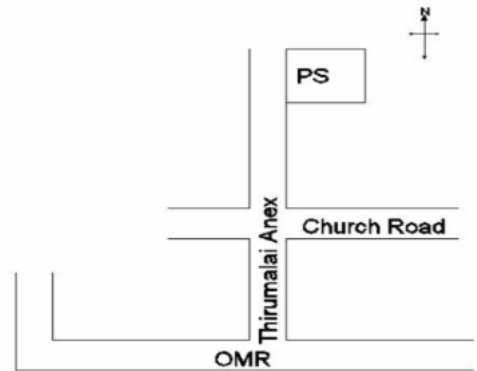

Google Map View

Polling Station Building Front View

Polling Station Front View

Cad View

Key MAP View

சட்டமன்றத் தொகுதியின் எண் மற்றும் பெயர் : 27-சோழிங்கநல்லூர்
பிரிவு எண் மற்றும் பெயர் 1-பள்ளிக்கரணை, வார்டு 190 விவேகானந்தர் 1வது குறுக்கு தெரு