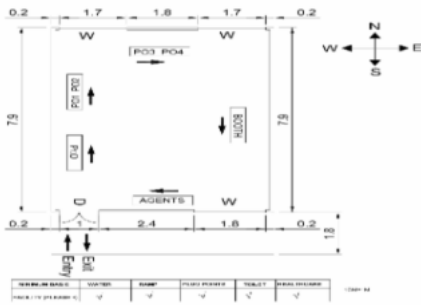

Google Map View

Polling Station Building Front View

Polling Station Front View

Cad View

Key MAP View

1 பெயர் : மகேந்திர சீனிவாசன் தந்தை பெயர் : செல்வராஜ் வீட்டு எண் : 0 வயது : 44 பாலினம் : ஆண்	TAU5825732 Photo is available	2 பெயர் : தமிழ்செல்வி கணவர் பெயர் : கிருஷ்ணன் வீட்டு எண் : 1 வயது : 44 பாலினம் : பெண்	TAU6085468 Photo is available	3 பெயர் : மெர்லின் ஷா கணவர் பெயர் : ரிச்சர்டு வீட்டு எண் : 1-236 வயது : 34 பாலினம் : பெண்	TAU4549705 Photo is available
4 பெயர் : பவித்ரா தந்தை பெயர் : சீனிவாசன் வீட்டு எண் : 2A வயது : 28 பாலினம் : பெண்	TAU4292306 Photo is available	5 பெயர் : பாக்யலக்ஷ்மி கணவர் பெயர் : அன்பழகன் வீட்டு எண் : 3 வயது : 63 பாலினம் : பெண்	TAU4888673 Photo is available	6 பெயர் : ஜெயா கணவர் பெயர் : ஆனந்தன் வீட்டு எண் : 3 வயது : 45 பாலினம் : பெண்	TAU3833712 Photo is available
7 பெயர் : ராஜேஷ் தந்தை பெயர் : தர்மலிங்கம் வீட்டு எண் : 3 வயது : 23 பாலினம் : ஆண்	TAU5957964 Photo is available	8 பெயர் : சூசை அஸ்லின் தந்தை பெயர் : சாமிநாதன் வீட்டு எண் : 4 வயது : 24 பாலினம் : ஆண்	TAU6131445 Photo is available	9 பெயர் : பிரியவரஷினி தந்தை பெயர் : முத்து குமரன் வீட்டு எண் : 4ஏ வயது : 22 பாலினம் : பெண்	TAU6378392 Photo is available
10 பெயர் : மணிகண்டன் தந்தை பெயர் : எத்திராஜ் வீட்டு எண் : 6 வயது : 27 பாலினம் : ஆண்	TAU6321111 Photo is available	11 பெயர் : கணபதி தந்தை பெயர் : கதிர்வேல் வீட்டு எண் : 7 வயது : 67 பாலினம் : ஆண்	TAU3597242 Photo is available	12 பெயர் : மீரா கணவர் பெயர் : கணபதி வீட்டு எண் : 7 வயது : 58 பாலினம் : பெண்	TAU3597192 Photo is available
13 பெயர் : கார்த்திக் தந்தை பெயர் : கணபதி வீட்டு எண் : 7 வயது : 39 பாலினம் : ஆண்	TAU3597002 Photo is available	14 பெயர் : பாலி தேவி கணவர் பெயர் : பிரகாஷ் வீட்டு எண் : 7ஏ வயது : 39 பாலினம் : பெண்	TAU4896049 Photo is available	15 பெயர் : சந்தோஷ் தந்தை பெயர் : மணி வீட்டு எண் : 8 வயது : 43 பாலினம் : ஆண்	TAU6100713 Photo is available
16 பெயர் : பிரவீணா கணவர் பெயர் : சந்தோஷ் வீட்டு எண் : 8 வயது : 39 பாலினம் : பெண்	TAU6099790 Photo is available	17 பெயர் : சக்திவேல் தந்தை பெயர் : பொன்னன் வீட்டு எண் : 8 வயது : 34 பாலினம் : ஆண்	TAU4045951 Photo is available	18 பெயர் : மேனகா தந்தை பெயர் : பழனி வீட்டு எண் : 9 வயது : 24 பாலினம் : பெண்	TAU5825914 Photo is available
19 பெயர் : குமார் தந்தை பெயர் : ரங்கநாதன் வீட்டு எண் : 14 வயது : 61 பாலினம் : ஆண்	TAU4292363 Photo is available	20 பெயர் : செல்வி கணவர் பெயர் : குமார் வீட்டு எண் : 14 வயது : 53 பாலினம் : பெண்	TAU4292389 Photo is available	21 பெயர் : நித்தியாநந்தன் தந்தை பெயர் : குமார் வீட்டு எண் : 14 வயது : 36 பாலினம் : ஆண்	TAU4292355 Photo is available
22 பெயர் : பார்த்திபன் தந்தை பெயர் : குமார் வீட்டு எண் : 14 வயது : 33 பாலினம் : ஆண்	TAU4292371 Photo is available	23 பெயர் : ஸ்ரீநாத் தந்தை பெயர் : செந்தில்குமார் வீட்டு எண் : 17 வயது : 27 பாலினம் : ஆண்	TAU4918637 Photo is available	24 பெயர் : பவுலின் அல்போன்ஸ் தந்தை பெயர் : பிளிப்ஸ் வீட்டு எண் : 20 வயது : 24 பாலினம் : பெண்	TAU5825906 Photo is available
25 பெயர் : மோசஸ் அருள் செல்வன் தந்தை பெயர் : ஜான் வீட்டு எண் : 20/10 வயது : 25 பாலினம் : ஆண்	TAU6372288 Photo is available	26 பெயர் : நிதியானந்தம் தந்தை பெயர் : தங்கவேலு வீட்டு எண் : 22 வயது : 74 பாலினம் : ஆண்	TAU1460583 Photo is available	27 பெயர் : ஜெகன்நாதன் தந்தை பெயர் : நித்தியானந்தம் வீட்டு எண் : 22 வயது : 43 பாலினம் : ஆண்	TAU1091800 Photo is available
28 பெயர் : புஷ்பா கணவர் பெயர் : ரங்கநாதன் வீட்டு எண் : 23 வயது : 78 பாலினம் : பெண்	TAU3833563 Photo is available	29 பெயர் : சக்திவேல் தந்தை பெயர் : முத்துராஜன் வீட்டு எண் : 23-4-164 வயது : 33 பாலினம் : ஆண்	TAU2514412 Photo is available	30 பெயர் : குணசேகரன் தந்தை பெயர் : ராமசாமி வீட்டு எண் : 24-A, 1st Main Road வயது : 55 பாலினம் : ஆண்	TAU0396259 Photo is available