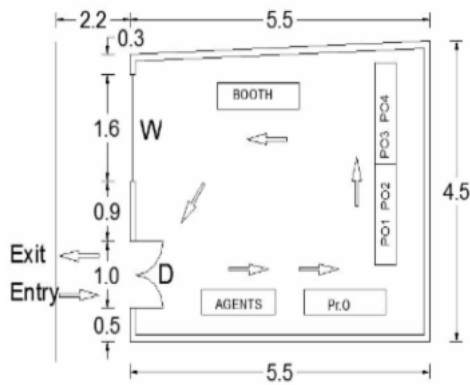

Nazri Naksha

Google Map View

Polling Station Building Front View

Polling Station Front View

Cad View

Key MAP View

சட்டமன்றத் தொகுதியின் எண் மற்றும் பெயர் : 27-சோழிங்கநல்லூர்
பிரிவு எண் மற்றும் பெயர் 1-பள்ளிக்கரணை, வார்டு 189 ராஜலட்சுமி நகர் 1வது தெரு