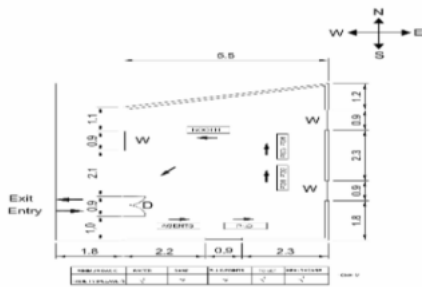

Google Map View

Polling Station Building Front View

Polling Station Front View

Cad View

Key MAP View

சட்டமன்றத் தொகுதியின் எண் மற்றும் பெயர் : 27-சோழிங்கநல்லூர் பிரிவு எண் மற்றும் பெயர் 1-புழுதிவாக்கம், வார்டு 169 உ.வே சாமிநாதன் தெரு