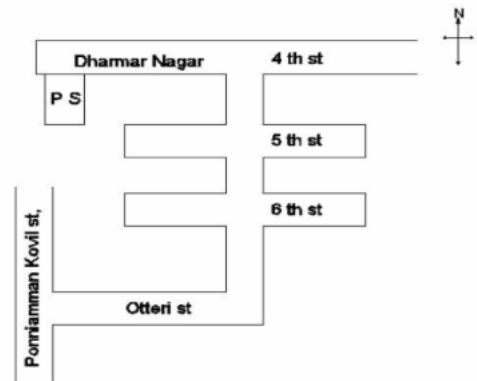

Google Map View

Polling Station Building Front View

Polling Station Front View

Cad View

Key MAP View

சட்டமன்றத் தொகுதியின் எண் மற்றும் பெயர் : 27-சோழிங்கநல்லூர் பிரிவு எண் மற்றும் பெயர் 1-புழுதிவாக்கம், வார்டு 169 உ.வே சாமிநாதன் தெரு