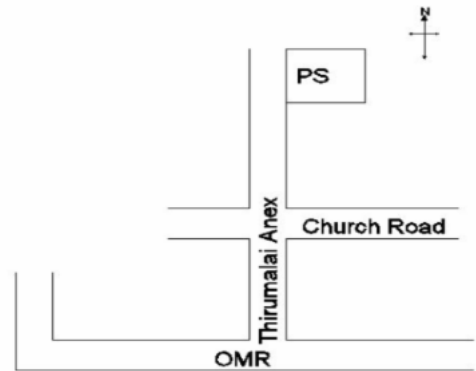

Google Map View

Polling Station Building Front View

Polling Station Front View

Cad View

Key MAP View

1 பெயர் : வேல்முருகன் தந்தை பெயர்: குருசாமி வீட்டு எண் : 1 வயது : 56 பாலினம் : ஆண்	EZZ9836776 Photo is available	2 பெயர் : மீனாட்சி கணவர் பெயர்: வேல்முருகன் வீட்டு எண் : 1 வயது : 50 பாலினம் : பெண்	EZZ9836321 Photo is available	3 பெயர் : மனோகரன் தந்தை பெயர்: ராஜேந்திரன் வீட்டு எண் : 1 வயது : 50 பாலினம் : ஆண்	TAU0597500 Photo is available
4 பெயர் : வளர்மதி கணவர் பெயர்: மனோகரன் வீட்டு எண் : 1 வயது : 47 பாலினம் : பெண்	TAU0597518 Photo is available	5 பெயர் : ஜஸ்டீன் கோயில்ராஜ் தந்தை பெயர்: சந்தோஷ் நாடார் வீட்டு எண் : 1 வயது : 45 பாலினம் : ஆண்	TAU5418694 Photo is available	# 6 பெயர் : டினேஷ் ச தந்தை பெயர்: சந்தோஷ் நாடார் வீட்டு எண் : 1 வயது : 43 பாலினம் : ஆண்	EZZ9825175 Photo is available
7 பெயர் : விஜிலா தந்தை பெயர்: சந்தோஷ்நாடார் வீட்டு எண் : 1 வயது : 39 பாலினம் : பெண்	EZZ9815424 Photo is available	8 பெயர் : மகேஸ்வரி கணவர் பெயர்: கண்ணன் வீட்டு எண் : 1 வயது : 34 பாலினம் : பெண்	TAU2880888 Photo is available	9 பெயர் : முத்துகுருசாமி தந்தை பெயர்: வேல்முருகன் வீட்டு எண் : 1 வயது : 33 பாலினம் : ஆண்	TAU4293791 Photo is available
10 பெயர் : பிரியங்கா தந்தை பெயர்: ரவிசந்திரன் வீட்டு எண் : 1 வயது : 32 பாலினம் : பெண்	TAU4293809 Photo is available	# 11 பெயர் : பூந்தேவி மனோகரன் கணவர் பெயர்: விக்னேஷ் வீட்டு எண் : 1 வயது : 27 பாலினம் : பெண்	TAU5829700 Photo is available	12 பெயர் : தினேஷ் தந்தை பெயர்: மனோகரன் வீட்டு எண் : 1 வயது : 25 பாலினம் : ஆண்	TAU5861695 Photo is available
13 பெயர் : அசோக்குமார் தந்தை பெயர்: சங்கரன் வீட்டு எண் : 3/5 வயது : 56 பாலினம் : ஆண்	TAU5861661 Photo is available	14 பெயர் : சண்முகவேல் தந்தை பெயர்: பெருமான் வீட்டு எண் : 3-5 வயது : 44 பாலினம் : ஆண்	TAU4833521 Photo is available	15 பெயர் : சுகன்யா கணவர் பெயர்: சண்முகவேல் வீட்டு எண் : 3-5 வயது : 31 பாலினம் : பெண்	TAU4833562 Photo is available
16 பெயர் : மாதேஸ்வரன் தந்தை பெயர்: அசோக்குமார் வீட்டு எண் : 3/5 வயது : 24 பாலினம் : ஆண்	TAU5861620 Photo is available	17 பெயர் : மல்லிகா கணவர் பெயர்: மூர்த்தி வீட்டு எண் : 3/15 வயது : 29 பாலினம் : பெண்	TAU5899315 Photo is available	18 பெயர் : விங்கராஜ் தந்தை பெயர்: நாகராஜன் வீட்டு எண் : 4-34 வயது : 27 பாலினம் : ஆண்	TAU4680435 Photo is available
19 பெயர் : இந்திரா கணவர் பெயர்: மகாலிங்கம் வீட்டு எண் : 5 வயது : 58 பாலினம் : பெண்	TAU5418751 Photo is available	20 பெயர் : மகாராஜா தந்தை பெயர்: திரவியம் நாடார் வீட்டு எண் : 5 வயது : 50 பாலினம் : ஆண்	TAU5418769 Photo is available	21 பெயர் : சேர்ம ஜோதி கணவர் பெயர்: மகாராஜா வீட்டு எண் : 5 வயது : 45 பாலினம் : பெண்	EZZ9815408 Photo is available
22 பெயர் : பாஸ்கர் தந்தை பெயர்: மகாலிங்கம் வீட்டு எண் : 5 வயது : 42 பாலினம் : ஆண்	EZZ9816505 Photo is available	23 பெயர் : சாவித்திரி கணவர் பெயர்: அம்பிகாபதி வீட்டு எண் : 5 வயது : 42 பாலினம் : பெண்	TAU4680385 Photo is available	# 24 பெயர் : பாலாஜி தந்தை பெயர்: மகாலிங்கம் K வீட்டு எண் : 5 வயது : 39 பாலினம் : ஆண்	EZZ9813700 Photo is available
25 பெயர் : சியமளா கணவர் பெயர்: பாஸ்கர் வீட்டு எண் : 5 வயது : 37 பாலினம் : பெண்	TAU1919521 Photo is available	26 பெயர் : சரண்யா கணவர் பெயர்: பாலாஜி வீட்டு எண் : 5 வயது : 35 பாலினம் : பெண்	TAU2880870 Photo is available	27 பெயர் : சசிகலா தந்தை பெயர்: திரவியம் நாடார் வீட்டு எண் : 5 வயது : 31 பாலினம் : பெண்	TAU2880649 Photo is available
28 பெயர் : மனோன்மணி கணவர் பெயர்: சக்திவேல் வீட்டு எண் : 6 வயது : 67 பாலினம் : பெண்	TAU4680377 Photo is available	29 பெயர் : பிராங்கிளின் தந்தை பெயர்: செல்வன் வீட்டு எண் : 6 வயது : 44 பாலினம் : ஆண்	EZZ9815952 Photo is available	30 பெயர் : லோகநாதன் தந்தை பெயர்: ராமன் வீட்டு எண் : 6 வயது : 43 பாலினம் : ஆண்	TAU0597492 Photo is available