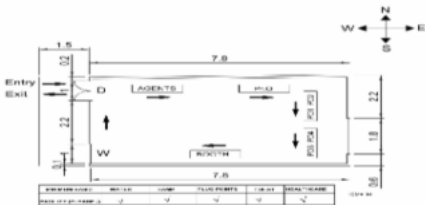

Google Map View

Polling Station Building Front View

Polling Station Front View

Cad View

Key MAP View

1 பெயர் : வேல்முருகன் தந்தை பெயர்: குருசாமி வீட்டு எண் : 1 வயது : 56 பாலினம் : ஆண்	EZZ9836776 Photo is available	2 பெயர் : மீனாட்சி கணவர் பெயர்: வேல்முருகன் வீட்டு எண் : 1 வயது : 50 பாலினம் : பெண்	EZZ9836321 Photo is available	3 பெயர் : மனோகரன் தந்தை பெயர்: ராஜேந்திரன் வீட்டு எண் : 1 வயது : 50 பாலினம் : ஆண்	TAU0597500 Photo is available
4 பெயர் : வளர்மதி கணவர் பெயர்: மனோகரன் வீட்டு எண் : 1 வயது : 47 பாலினம் : பெண்	TAU0597518 Photo is available	5 பெயர் : ஜஸ்டீன் கோயில்ராஜ் தந்தை பெயர்: சந்தோஷ் நாடார் வீட்டு எண் : 1 வயது : 45 பாலினம் : ஆண்	TAU5418694 Photo is available	# 6 பெயர் : டினேஷ் ச தந்தை பெயர்: சந்தோஷ் நாடார் வீட்டு எண் : 1 வயது : 43 பாலினம் : ஆண்	EZZ9825175 Photo is available
7 பெயர் : விஜிலா தந்தை பெயர்: சந்தோஷ்நாடார் வீட்டு எண் : 1 வயது : 39 பாலினம் : பெண்	EZZ9815424 Photo is available	8 பெயர் : மகேஸ்வரி கணவர் பெயர்: கண்ணன் வீட்டு எண் : 1 வயது : 34 பாலினம் : பெண்	TAU2880888 Photo is available	9 பெயர் : முத்துகுருசாமி தந்தை பெயர்: வேல்முருகன் வீட்டு எண் : 1 வயது : 33 பாலினம் : ஆண்	TAU4293791 Photo is available
10 பெயர் : பிரியங்கா தந்தை பெயர்: ரவிசந்திரன் வீட்டு எண் : 1 வயது : 32 பாலினம் : பெண்	TAU4293809 Photo is available	# 11 பெயர் : பூந்தேவி மனோகரன் கணவர் பெயர்: விக்னேஷ் வீட்டு எண் : 1 வயது : 27 பாலினம் : பெண்	TAU5829700 Photo is available	12 பெயர் : தினேஷ் தந்தை பெயர்: மனோகரன் வீட்டு எண் : 1 வயது : 25 பாலினம் : ஆண்	TAU5861695 Photo is available
13 பெயர் : அசோக்குமார் தந்தை பெயர்: சங்கரன் வீட்டு எண் : 3/5 வயது : 56 பாலினம் : ஆண்	TAU5861661 Photo is available	14 பெயர் : சண்முகவேல் தந்தை பெயர்: பெருமான் வீட்டு எண் : 3-5 வயது : 44 பாலினம் : ஆண்	TAU4833521 Photo is available	15 பெயர் : சுகன்யா கணவர் பெயர்: சண்முகவேல் வீட்டு எண் : 3-5 வயது : 31 பாலினம் : பெண்	TAU4833562 Photo is available
16 பெயர் : மாதேஸ்வரன் தந்தை பெயர்: அசோக்குமார் வீட்டு எண் : 3/5 வயது : 24 பாலினம் : ஆண்	TAU5861620 Photo is available	17 பெயர் : மல்லிகா கணவர் பெயர்: மூர்த்தி வீட்டு எண் : 3/15 வயது : 29 பாலினம் : பெண்	TAU5899315 Photo is available	18 பெயர் : விங்கராஜ் தந்தை பெயர்: நாகராஜன் வீட்டு எண் : 4-34 வயது : 27 பாலினம் : ஆண்	TAU4680435 Photo is available
19 பெயர் : இந்திரா கணவர் பெயர்: மகாலிங்கம் வீட்டு எண் : 5 வயது : 58 பாலினம் : பெண்	TAU5418751 Photo is available	20 பெயர் : மகாராஜா தந்தை பெயர்: திரவியம் நாடார் வீட்டு எண் : 5 வயது : 50 பாலினம் : ஆண்	TAU5418769 Photo is available	21 பெயர் : சேர்ம ஜோதி கணவர் பெயர்: மகாராஜா வீட்டு எண் : 5 வயது : 45 பாலினம் : பெண்	EZZ9815408 Photo is available
22 பெயர் : பாஸ்கர் தந்தை பெயர்: மகாலிங்கம் வீட்டு எண் : 5 வயது : 42 பாலினம் : ஆண்	EZZ9816505 Photo is available	23 பெயர் : சாவித்திரி கணவர் பெயர்: அம்பிகாபதி வீட்டு எண் : 5 வயது : 42 பாலினம் : பெண்	TAU4680385 Photo is available	# 24 பெயர் : பாலாஜி தந்தை பெயர்: மகாலிங்கம் K வீட்டு எண் : 5 வயது : 39 பாலினம் : ஆண்	EZZ9813700 Photo is available
25 பெயர் : சியமளா கணவர் பெயர்: பாஸ்கர் வீட்டு எண் : 5 வயது : 37 பாலினம் : பெண்	TAU1919521 Photo is available	26 பெயர் : சரண்யா கணவர் பெயர்: பாலாஜி வீட்டு எண் : 5 வயது : 35 பாலினம் : பெண்	TAU2880870 Photo is available	27 பெயர் : சசிகலா தந்தை பெயர்: திரவியம் நாடார் வீட்டு எண் : 5 வயது : 31 பாலினம் : பெண்	TAU2880649 Photo is available
28 பெயர் : மனோன்மணி கணவர் பெயர்: சக்திவேல் வீட்டு எண் : 6 வயது : 67 பாலினம் : பெண்	TAU4680377 Photo is available	29 பெயர் : பிராங்கிளின் தந்தை பெயர்: செல்வன் வீட்டு எண் : 6 வயது : 44 பாலினம் : ஆண்	EZZ9815952 Photo is available	30 பெயர் : லோகநாதன் தந்தை பெயர்: ராமன் வீட்டு எண் : 6 வயது : 43 பாலினம் : ஆண்	TAU0597492 Photo is available