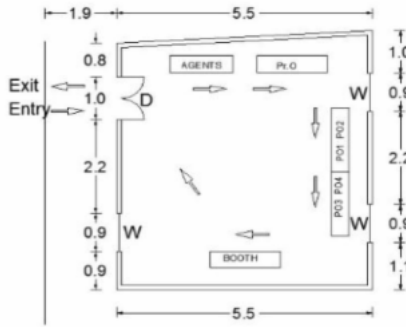

Google Map View

Polling Station Building Front View

Polling Station Front View

Cad View

Key MAP View

1 பெயர் : குமார் தந்தை பெயர் : ஜெயசந்திரகுமாரசாமி வீட்டு எண் : 1 வயது : 71 பாலினம் : ஆண் Photo is available	TAU2887081	2 பெயர் : வெங்கடேசன் தந்தை பெயர் : ரெங்கசாமி வீட்டு எண் : 1 வயது : 64 பாலினம் : ஆண் Photo is available	TAU0082990	3 பெயர் : நாகராஜ் தந்தை பெயர் : ஜெராமன் வீட்டு எண் : 1 வயது : 62 பாலினம் : ஆண் Photo is available	EZZ8020661
S 4 பெயர் : கிருஷ்ணன் க தந்தை பெயர் : கண்ணையன் வீட்டு எண் : 1 வயது : 61 பாலினம் : ஆண் Photo is available	TAU5419122	5 பெயர் : லட்சுமி கணவர் பெயர் : வீரமணி வீட்டு எண் : 1 வயது : 58 பாலினம் : பெண் Photo is available	TAU2071603	6 பெயர் : மீனாட்சி கணவர் பெயர் : ஹரிபாஸ்கர் வீட்டு எண் : 1 வயது : 56 பாலினம் : பெண் Photo is available	TAU4296851
7 பெயர் : பரிமளா ராஜன் கணவர் பெயர் : ராஜன் வீட்டு எண் : 1 வயது : 56 பாலினம் : பெண் Photo is available	TAU5772389	8 பெயர் : குமார் தந்தை பெயர் : முனுசாமிநாயுடு வீட்டு எண் : 1 வயது : 55 பாலினம் : ஆண் Photo is available	TAU2887099	9 பெயர் : நிர்மலா கணவர் பெயர் : நாகராஜன் வீட்டு எண் : 1 வயது : 51 பாலினம் : பெண் Photo is available	TAU2072338
10 பெயர் : மீனா கணவர் பெயர் : குமார் வீட்டு எண் : 1 வயது : 50 பாலினம் : பெண் Photo is available	TAU2886828	11 பெயர் : மீனா கணவர் பெயர் : வெங்கடேசன் வீட்டு எண் : 1 வயது : 49 பாலினம் : பெண் Photo is available	EZZ8020893	12 பெயர் : விஸ்வநாத் தந்தை பெயர் : பார்த்தசாரதி வீட்டு எண் : 1 வயது : 46 பாலினம் : ஆண் Photo is available	TAU4297057
13 பெயர் : பிரபு தந்தை பெயர் : வேலு வீட்டு எண் : 1 வயது : 43 பாலினம் : ஆண் Photo is available	TAU2887479	14 பெயர் : நுக்மணி கணவர் பெயர் : கார்த்திக் வீட்டு எண் : 1 வயது : 42 பாலினம் : பெண் Photo is available	EZZ9841677	15 பெயர் : சந்திரசேகர் தந்தை பெயர் : ராமகிருஷ்ணன் வீட்டு எண் : 1 வயது : 41 பாலினம் : ஆண் Photo is available	EZZ9833666
16 பெயர் : ராஜீவ்காந்தி தந்தை பெயர் : ராமகிருஷ்ணன் வீட்டு எண் : 1 வயது : 39 பாலினம் : ஆண் Photo is available	EZZ9831579	17 பெயர் : கார்த்திகா கணவர் பெயர் : பிரபு வீட்டு எண் : 1 வயது : 39 பாலினம் : பெண் Photo is available	TAU2886935	18 பெயர் : சந்தியா கணவர் பெயர் : ராகேஷ்குமார் வீட்டு எண் : 1 வயது : 37 பாலினம் : பெண் Photo is available	TAU4297115
19 பெயர் : பவித்ரா தந்தை பெயர் : நாகராஜ் வீட்டு எண் : 1 வயது : 36 பாலினம் : பெண் Photo is available	TAU0079772	20 பெயர் : சுதர்சன் தந்தை பெயர் : ஹரிபாஸ்கர் வீட்டு எண் : 1 வயது : 36 பாலினம் : ஆண் Photo is available	TAU4296844	21 பெயர் : உத்ரா தந்தை பெயர் : நாகராஜ் வீட்டு எண் : 1 வயது : 35 பாலினம் : பெண் Photo is available	TAU0082834
22 பெயர் : கால்யா தந்தை பெயர் : நாகராஜ் வீட்டு எண் : 1 வயது : 35 பாலினம் : பெண் Photo is available	TAU0082842	23 பெயர் : அழகுராஜா தந்தை பெயர் : ஆண்டவர் வீட்டு எண் : 1 வயது : 33 பாலினம் : ஆண் Photo is available	TAU5990072	24 பெயர் : விக்ரமன் தந்தை பெயர் : கோபால் வீட்டு எண் : 1 வயது : 32 பாலினம் : ஆண் Photo is available	TAU3836723
25 பெயர் : மகேஸ்வரி கணவர் பெயர் : நிர்மலா வீட்டு எண் : 1 வயது : 32 பாலினம் : பெண் Photo is available	TAU2072304	26 பெயர் : ஹேமலதா தந்தை பெயர் : சிவஞானம் வீட்டு எண் : 1 வயது : 32 பாலினம் : பெண் Photo is available	TAU5903182	27 பெயர் : திவ்யா தந்தை பெயர் : நாகராஜன் வீட்டு எண் : 1 வயது : 31 பாலினம் : பெண் Photo is available	TAU2886976
28 பெயர் : மனோஜ் தந்தை பெயர் : கோபால் வீட்டு எண் : 1 வயது : 30 பாலினம் : ஆண் Photo is available	TAU3836970	29 பெயர் : கோவர்த்தனன் தந்தை பெயர் : குமார் வீட்டு எண் : 1 வயது : 30 பாலினம் : ஆண் Photo is available	TAU4049490	30 பெயர் : மோகனம்பாள் தந்தை பெயர் : ஜய்யனார் வீட்டு எண் : 1 வயது : 29 பாலினம் : பெண் Photo is available	TAU3599339