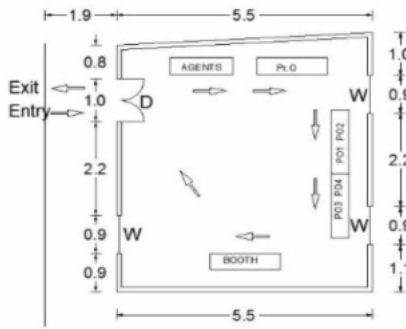

Google Map View

Polling Station Building Front View

Polling Station Front View

Cad View

Key MAP View

1 பெயர் : கமலா கணவர் பெயர்: சுப்பையா வீட்டு எண் : 1 வயது : 78 பாலினம் : பெண்	TAU2887792 Photo is available	2 பெயர் : சந்திரா கணவர் பெயர்: வெங்கட கிருஷ்ணன் வீட்டு எண் : 1 வயது : 75 பாலினம் : பெண்	TAU2888642 Photo is available	3 பெயர் : மெய்யப்பன் தந்தை பெயர்: சுந்தரம் வீட்டு எண் : 1 வயது : 63 பாலினம் : ஆண்	TAU2887651 Photo is available
4 பெயர் : அனந்த கிரி தந்தை பெயர்: சுப்பையா வீட்டு எண் : 1 வயது : 56 பாலினம் : ஆண்	TAU2887644 Photo is available	5 பெயர் : சுந்தர் தந்தை பெயர்: கணேசன் வீட்டு எண் : 1 வயது : 47 பாலினம் : ஆண்	TAU0081745 Photo is available	6 பெயர் : உஷா தேவி கணவர் பெயர்: அனந்த கிரி வீட்டு எண் : 1 வயது : 47 பாலினம் : பெண்	TAU2888659 Photo is available
7 பெயர் : பாணுபிரகாஷ் தந்தை பெயர்: திக்கம் ராமஜீ வீட்டு எண் : 1 வயது : 44 பாலினம் : ஆண்	TAU1116995 Photo is available	8 பெயர் : சசிலா கணவர் பெயர்: பாணுபிரகாஷ் வீட்டு எண் : 1 வயது : 44 பாலினம் : பெண்	TAU1466093 Photo is available	9 பெயர் : திவ்யா தந்தை பெயர்: வேலாயுத மூர்த்தி வீட்டு எண் : 1 வயது : 31 பாலினம் : பெண்	TAU3796349 Photo is available
10 பெயர் : அஜய் தந்தை பெயர்: ராகவேந்திரா வீட்டு எண் : 2 வயது : 25 பாலினம் : ஆண்	TAU5272729 Photo is available	11 பெயர் : கணேஷ் தந்தை பெயர்: கிருஷ்ணபிள்ளை வீட்டு எண் : 2B வயது : 49 பாலினம் : ஆண்	TAU2072916 Photo is available	12 பெயர் : லக்ஷ்மி கணவர் பெயர்: மகேந்திரன் வீட்டு எண் : 2 மனை எண் 16B வயது : 34 பாலினம் : பெண்	TAU4991329 Photo is available
13 பெயர் : மொய்தீன்மீரா கணவர் பெயர்: ஷாகுல்ஹமீது வீட்டு எண் : 3 வயது : 80 பாலினம் : பெண்	TAU5421490 Photo is available	14 பெயர் : அப்துல்லா தந்தை பெயர்: ஷாகுல்ஹமீது வீட்டு எண் : 3 வயது : 65 பாலினம் : ஆண்	EZZ9835075 Photo is available	15 பெயர் : மும்தாஜ் கணவர் பெயர்: அப்துல்லா வீட்டு எண் : 3 வயது : 55 பாலினம் : பெண்	TAU5421508 Photo is available
16 பெயர் : நந்தகுமார் தந்தை பெயர்: சண்முகம் வீட்டு எண் : 3 வயது : 50 பாலினம் : ஆண்	TAU2071827 Photo is available	17 பெயர் : ஜிணைதீன் தந்தை பெயர்: அப்துல்லா வீட்டு எண் : 3 வயது : 36 பாலினம் : ஆண்	TAU1776988 Photo is available	18 பெயர் : ஷகிலாபானு தந்தை பெயர்: அப்துல்லா வீட்டு எண் : 3 வயது : 33 பாலினம் : பெண்	TAU1466119 Photo is available
19 பெயர் : வசந்தா கணவர் பெயர்: சுப்ரமணி வீட்டு எண் : 4 வயது : 77 பாலினம் : பெண்	TAU2071777 Photo is available	20 பெயர் : வெங்கட்ராமன் தந்தை பெயர்: சுப்பிரமணியன் வீட்டு எண் : 4 வயது : 69 பாலினம் : ஆண்	TAU0081257 Photo is available	21 பெயர் : சுந்தரம்பாள் கணவர் பெயர்: கிருஷ்ணமூர்த்தி வீட்டு எண் : 4 வயது : 60 பாலினம் : பெண்	TAU0081554 Photo is available
22 பெயர் : கோபால கிருஷ்ணன் தந்தை பெயர்: பாலவெங்கட்ராமன் வீட்டு எண் : 5 வயது : 74 பாலினம் : ஆண்	TAU2887677 Photo is available	23 பெயர் : நிஜாமுதீன் தந்தை பெயர்: ஷாஹீல் ஹமீது வீட்டு எண் : 5 வயது : 52 பாலினம் : ஆண்	TAU4629887 Photo is available	24 பெயர் : நஜிமுனிசா கணவர் பெயர்: ஜாகிரீஉசேன் வீட்டு எண் : 5 வயது : 50 பாலினம் : பெண்	TAU2073344 Photo is available
25 பெயர் : பரக்கத் நிஷா தந்தை பெயர்: நிஜாமுதீன் வீட்டு எண் : 5 வயது : 41 பாலினம் : ஆண்	TAU4629879 Photo is available	26 பெயர் : தினேஷ்குமார் தந்தை பெயர்: பேட்ரிக் வீட்டு எண் : 5 வயது : 27 பாலினம் : ஆண்	TAU4841482 Photo is available	27 பெயர் : சுகந்தன் தந்தை பெயர்: அந்தாகீர் வீட்டு எண் : 5 வயது : 26 பாலினம் : ஆண்	TAU4978342 Photo is available
28 பெயர் : ஸ் ஜே முஹமத் அஷீப் தந்தை பெயர்: ஜாகிரீஹுசைன் ஸ் ஸ் வீட்டு எண் : 5 வயது : 21 பாலினம் : ஆண்	TAU6647135 Photo is available	29 பெயர் : மதுமதி ரவி தந்தை பெயர்: ரவி கல்யாணராமன் வீட்டு எண் : 6 வயது : 50 பாலினம் : பெண்	TAU6819007 Photo is available	30 பெயர் : நபீன் பானு தந்தை பெயர்: அப்துல்லா வீட்டு எண் : 7 வயது : 27 பாலினம் : பெண்	TAU4969606 Photo is available