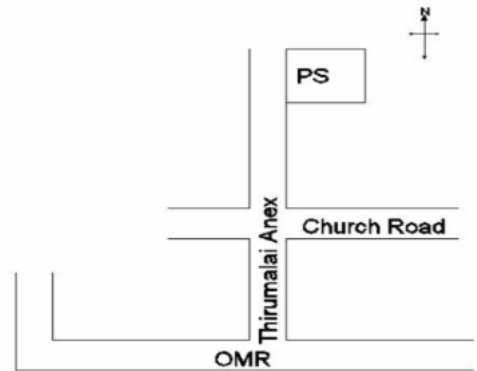

Google Map View

Polling Station Building Front View

Polling Station Front View

Cad View

Key MAP View

சட்டமன்றத் தொகுதியின் எண் மற்றும் பெயர் : 27-சோழிங்கநல்லூர் பிரிவு எண் மற்றும் பெயர் 1-பெருங்குடி, வார்டு 186 ஊமைத்துரைத் தெரு