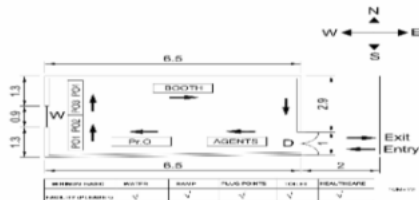

Google Map View

Polling Station Building Front View

Polling Station Front View

Cad View

Key MAP View

சட்டமன்றத் தொகுதியின் எண் மற்றும் பெயர் : 27-சோழிங்கநல்லூர் பிரிவு எண் மற்றும் பெயர் 1-பெருங்குடி, வார்டு 186 ஊமைத்துரைத் தெரு