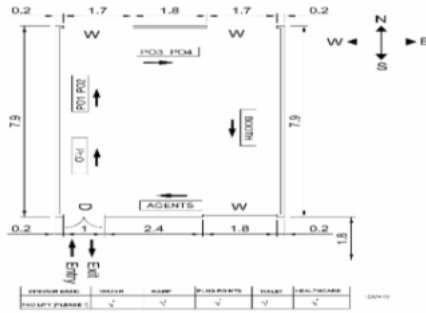

Google Map View

Polling Station Building Front View

Polling Station Front View

Cad View

Key MAP View

சட்டமன்றத் தொகுதியின் எண் மற்றும் பெயர் : 27-சோழிங்கநல்லூர்
பிரிவு எண் மற்றும் பெயர் 1-பெருங்குடி, வார்டு 186 பவுண்ட் 1வது குறுக்கு தெரு