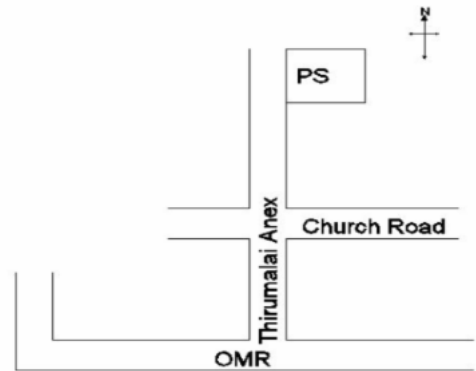

Google Map View

Polling Station Building Front View

Polling Station Front View

Cad View

Key MAP View

சட்டமன்றத் தொகுதியின் எண் மற்றும் பெயர் : 27-சோழிங்கநல்லூர்
பிரிவு எண் மற்றும் பெயர் 1-பெருங்குடி, வார்டு 186 பவுண்ட் 1வது குறுக்கு தெரு