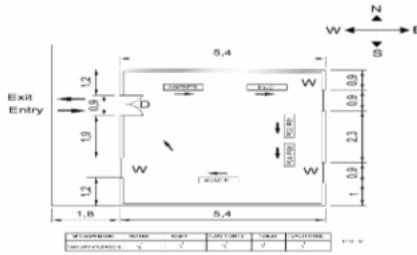

Google Map View

Polling Station Building Front View

Polling Station Front View

Cad View

Key MAP View

1 பெயர் : கிருஷ்ணகுமாரி கணவர் பெயர் : சுப்பிரமணியன் வீட்டு எண் : 1பி பர்ஃபேக்ட் பிரஜை,பிஎல்.எண் வயது : 69 பாலினம் : பெண்	AZZ1292598 Photo is available	2 பெயர் : நாராயணன் தந்தை பெயர் : சுப்ரமணியன் வீட்டு எண் : 2 வயது : 69 பாலினம் : ஆண்	TAU3994621 Photo is available	3 பெயர் : ஜெயபுரீ தந்தை பெயர் : நாராயணன் வீட்டு எண் : 2 வயது : 32 பாலினம் : பெண்	TAU3994357 Photo is available
4 பெயர் : சுப்புரீ தந்தை பெயர் : நாராயணன் வீட்டு எண் : 2 வயது : 31 பாலினம் : பெண்	TAU3994688 Photo is available	5 பெயர் : சுவாமிநாதன் தந்தை பெயர் : சுப்பிரமணியன் வீட்டு எண் : 2-1 வயது : 73 பாலினம் : ஆண்	FYL9441288 Photo is available	6 பெயர் : உமா கணவர் பெயர் : சுவாமிநாதன் வீட்டு எண் : 2-1 வயது : 63 பாலினம் : பெண்	FYL9449398 Photo is available
7 பெயர் : மங்களம் தந்தை பெயர் : சுப்ரமணியன் வீட்டு எண் : 2-2 வயது : 96 பாலினம் : பெண்	FYL9429432 Photo is available	8 பெயர் : தேவி கணவர் பெயர் : நாராயணன் வீட்டு எண் : 2-2 வயது : 65 பாலினம் : பெண்	FYL9447376 Photo is available	9 பெயர் : கோகிலா தந்தை பெயர் : பழனிசாமி வீட்டு எண் : 2 மனை எண் 28ஏ வயது : 22 பாலினம் : பெண்	TAU6345110 Photo is available
10 பெயர் : கஜேந்திரன் தந்தை பெயர் : ஜெயமூர்த்தி வீட்டு எண் : 3 வயது : 43 பாலினம் : ஆண்	TAU1723774 Photo is available	11 பெயர் : ஹேமப்ரியா கணவர் பெயர் : கஜேந்திரன் ஜெயமூர்த்தி வீட்டு எண் : 3 வயது : 38 பாலினம் : பெண்	FYL9438979 Photo is available	12 பெயர் : பார்வதி கணவர் பெயர் : சோமசுந்தரம் வீட்டு எண் : 3-1 வயது : 82 பாலினம் : பெண்	FYL9439050 Photo is available
13 பெயர் : ஸ்ரீசாய் தந்தை பெயர் : ராஜகோபாலன் வீட்டு எண் : 3/12 வயது : 23 பாலினம் : ஆண்	TAU5952379 Photo is available	14 பெயர் : கோபி சங்கர் தந்தை பெயர் : தங்கராஜ் வீட்டு எண் : 4 வயது : 57 பாலினம் : ஆண்	TAU5210604 Photo is available	15 பெயர் : ஹரி பிரியா தந்தை பெயர் : விஜயராகவன் வீட்டு எண் : 04 வயது : 25 பாலினம் : பெண்	TAU5659784 Photo is available
16 பெயர் : ஜலஜா தேவி ஜீ ஏம் கணவர் பெயர் : செந்தில் நாதன் ஏந் வீட்டு எண் : 5 வயது : 41 பாலினம் : பெண்	TAU6426811 Photo is available	17 பெயர் : நித்தியபழனி தந்தை பெயர் : சண்முகம் வீட்டு எண் : 5-1 வயது : 75 பாலினம் : ஆண்	FYL9444852 Photo is available	18 பெயர் : ரவிச்சந்திரன் தந்தை பெயர் : நித்யபழனி வீட்டு எண் : 5-1 வயது : 42 பாலினம் : ஆண்	FYL9440819 Photo is available
# 19 பெயர் : பிரவீண் பாபு தந்தை பெயர் : நித்யபழனி வீட்டு எண் : 5-1 வயது : 40 பாலினம் : ஆண்	FYL9440801 Photo is available	20 பெயர் : கண்ணன் தந்தை பெயர் : பக்தவச்சலம் கண்ணா வீட்டு எண் : 5/13 வயது : 58 பாலினம் : ஆண்	TAU6155626 Photo is available	21 பெயர் : லாவண்யா கணவர் பெயர் : கண்ணன் வீட்டு எண் : 5/13 வயது : 45 பாலினம் : பெண்	TAU6160022 Photo is available
22 பெயர் : சுப்புராமன் தந்தை பெயர் : கிருஷ்ணசாமி வீட்டு எண் : 5/165 2வது தளம் வயது : 78 பாலினம் : ஆண்	TAU0440644 Photo is available	23 பெயர் : விசாலாட்சி கணவர் பெயர் : சிவசக்தி வீட்டு எண் : 6 வயது : 41 பாலினம் : பெண்	TAU2794329 Photo is available	24 பெயர் : ஷீலா தந்தை பெயர் : ராஜேஷ் வீட்டு எண் : 6-2 வயது : 53 பாலினம் : பெண்	FYL4963930 Photo is available
25 பெயர் : ராமச்சந்திரராவ் தந்தை பெயர் : பத்மநாபராவ் வீட்டு எண் : 6A1 வயது : 63 பாலினம் : ஆண்	FYL9444936 Photo is available	26 பெயர் : குஷ்மா கணவர் பெயர் : ராமச்சந்திரராவ் வீட்டு எண் : 6A1 வயது : 46 பாலினம் : பெண்	FYL9444944 Photo is available	27 பெயர் : ராணி கணவர் பெயர் : ராமையா வீட்டு எண் : 6A3 வயது : 74 பாலினம் : பெண்	FYL9425224 Photo is available
28 பெயர் : ஷரவணன் தந்தை பெயர் : இராமையா வீட்டு எண் : 6A3 வயது : 56 பாலினம் : ஆண்	EZZ5153044 Photo is available	29 பெயர் : செந்தில்குமரன் தந்தை பெயர் : ராமையா வீட்டு எண் : 6A3 வயது : 51 பாலினம் : ஆண்	EZZ5153051 Photo is available	30 பெயர் : கேத்தாரம்சுவத்திரி தந்தை பெயர் : கிலாராம்ஜி வீட்டு எண் : 6A5 வயது : 61 பாலினம் : ஆண்	FYL9441460 Photo is available