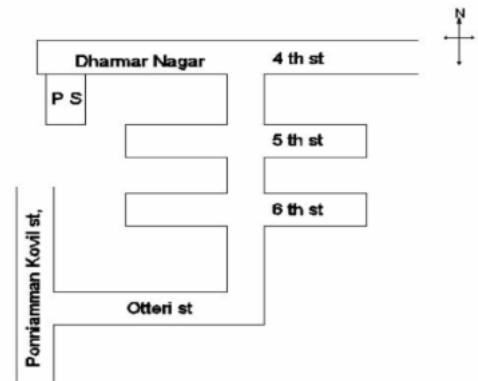

Google Map View

Polling Station Building Front View

Polling Station Front View

Cad View

Key MAP View

1 பெயர் : கிருஷ்ணகுமாரி கணவர் பெயர் : சுப்பிரமணியன் வீட்டு எண் : 1பி பர்ஃபேக்ட் பிரஜை,பிஎல்.எண் வயது : 69 பாலினம் : பெண்	AZZ1292598 Photo is available	2 பெயர் : நாராயணன் தந்தை பெயர் : சுப்ரமணியன் வீட்டு எண் : 2 வயது : 69 பாலினம் : ஆண்	TAU3994621 Photo is available	3 பெயர் : ஜெயபுரீ தந்தை பெயர் : நாராயணன் வீட்டு எண் : 2 வயது : 32 பாலினம் : பெண்	TAU3994357 Photo is available
4 பெயர் : சுப்புரீ தந்தை பெயர் : நாராயணன் வீட்டு எண் : 2 வயது : 31 பாலினம் : பெண்	TAU3994688 Photo is available	5 பெயர் : சுவாமிநாதன் தந்தை பெயர் : சுப்பிரமணியன் வீட்டு எண் : 2-1 வயது : 73 பாலினம் : ஆண்	FYL9441288 Photo is available	6 பெயர் : உமா கணவர் பெயர் : சுவாமிநாதன் வீட்டு எண் : 2-1 வயது : 63 பாலினம் : பெண்	FYL9449398 Photo is available
7 பெயர் : மங்களம் தந்தை பெயர் : சுப்ரமணியன் வீட்டு எண் : 2-2 வயது : 96 பாலினம் : பெண்	FYL9429432 Photo is available	8 பெயர் : தேவி கணவர் பெயர் : நாராயணன் வீட்டு எண் : 2-2 வயது : 65 பாலினம் : பெண்	FYL9447376 Photo is available	9 பெயர் : கோகிலா தந்தை பெயர் : பழனிசாமி வீட்டு எண் : 2 மனை எண் 28ஏ வயது : 22 பாலினம் : பெண்	TAU6345110 Photo is available
10 பெயர் : கஜேந்திரன் தந்தை பெயர் : ஜெயமூர்த்தி வீட்டு எண் : 3 வயது : 43 பாலினம் : ஆண்	TAU1723774 Photo is available	11 பெயர் : ஹேமப்ரியா கணவர் பெயர் : கஜேந்திரன் ஜெயமூர்த்தி வீட்டு எண் : 3 வயது : 38 பாலினம் : பெண்	FYL9438979 Photo is available	12 பெயர் : பார்வதி கணவர் பெயர் : சோமசுந்தரம் வீட்டு எண் : 3-1 வயது : 82 பாலினம் : பெண்	FYL9439050 Photo is available
13 பெயர் : ஸ்ரீசாய் தந்தை பெயர் : ராஜகோபாலன் வீட்டு எண் : 3/12 வயது : 23 பாலினம் : ஆண்	TAU5952379 Photo is available	14 பெயர் : கோபி சங்கர் தந்தை பெயர் : தங்கராஜ் வீட்டு எண் : 4 வயது : 57 பாலினம் : ஆண்	TAU5210604 Photo is available	15 பெயர் : ஹரி பிரியா தந்தை பெயர் : விஜயராகவன் வீட்டு எண் : 04 வயது : 25 பாலினம் : பெண்	TAU5659784 Photo is available
16 பெயர் : ஜலஜா தேவி ஜீ ஏம் கணவர் பெயர் : செந்தில் நாதன் ஏந் வீட்டு எண் : 5 வயது : 41 பாலினம் : பெண்	TAU6426811 Photo is available	17 பெயர் : நித்தியபழனி தந்தை பெயர் : சண்முகம் வீட்டு எண் : 5-1 வயது : 75 பாலினம் : ஆண்	FYL9444852 Photo is available	18 பெயர் : ரவிச்சந்திரன் தந்தை பெயர் : நித்யபழனி வீட்டு எண் : 5-1 வயது : 42 பாலினம் : ஆண்	FYL9440819 Photo is available
# 19 பெயர் : பிரவீண் பாபு தந்தை பெயர் : நித்யபழனி வீட்டு எண் : 5-1 வயது : 40 பாலினம் : ஆண்	FYL9440801 Photo is available	20 பெயர் : கண்ணன் தந்தை பெயர் : பக்தவச்சலம் கண்ணா வீட்டு எண் : 5/13 வயது : 58 பாலினம் : ஆண்	TAU6155626 Photo is available	21 பெயர் : லாவண்யா கணவர் பெயர் : கண்ணன் வீட்டு எண் : 5/13 வயது : 45 பாலினம் : பெண்	TAU6160022 Photo is available
22 பெயர் : சுப்புராமன் தந்தை பெயர் : கிருஷ்ணசாமி வீட்டு எண் : 5/165 2வது தளம் வயது : 78 பாலினம் : ஆண்	TAU0440644 Photo is available	23 பெயர் : விசாலாட்சி கணவர் பெயர் : சிவசக்தி வீட்டு எண் : 6 வயது : 41 பாலினம் : பெண்	TAU2794329 Photo is available	24 பெயர் : ஷீலா தந்தை பெயர் : ராஜேஷ் வீட்டு எண் : 6-2 வயது : 53 பாலினம் : பெண்	FYL4963930 Photo is available
25 பெயர் : ராமச்சந்திரராவ் தந்தை பெயர் : பத்மநாபராவ் வீட்டு எண் : 6A1 வயது : 63 பாலினம் : ஆண்	FYL9444936 Photo is available	26 பெயர் : குஷ்மா கணவர் பெயர் : ராமச்சந்திரராவ் வீட்டு எண் : 6A1 வயது : 46 பாலினம் : பெண்	FYL9444944 Photo is available	27 பெயர் : ராணி கணவர் பெயர் : ராமையா வீட்டு எண் : 6A3 வயது : 74 பாலினம் : பெண்	FYL9425224 Photo is available
28 பெயர் : ஷரவணன் தந்தை பெயர் : இராமையா வீட்டு எண் : 6A3 வயது : 56 பாலினம் : ஆண்	EZZ5153044 Photo is available	29 பெயர் : செந்தில்குமரன் தந்தை பெயர் : ராமையா வீட்டு எண் : 6A3 வயது : 51 பாலினம் : ஆண்	EZZ5153051 Photo is available	30 பெயர் : கேத்தாரம்சுவத்திரி தந்தை பெயர் : கிலாராம்ஜி வீட்டு எண் : 6A5 வயது : 61 பாலினம் : ஆண்	FYL9441460 Photo is available