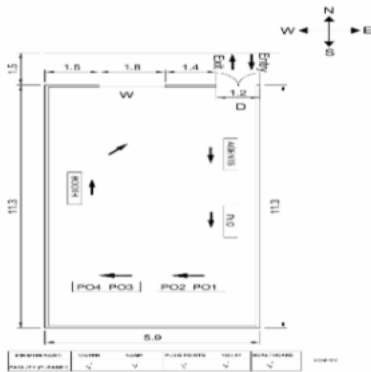

Google Map View

Polling Station Building Front View

Polling Station Front View

Cad View

Key MAP View

சட்டமன்றத் தொகுதியின் எண் மற்றும் பெயர் : 27-சோழிங்கநல்லூர்
பிரிவு எண் மற்றும் பெயர் 1-பெருங்குடி, வார்டு 186 எலிம் நகர் 3வது குறுக்கு தெரு