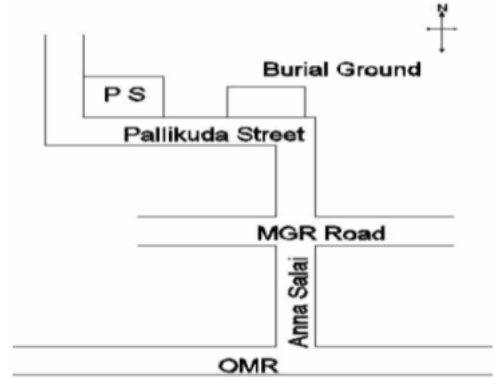

Google Map View

Polling Station Building Front View

Polling Station Front View

Cad View

Key MAP View

சட்டமன்றத் தொகுதியின் எண் மற்றும் பெயர் : 27-சோழிங்கநல்லூர்
பிரிவு எண் மற்றும் பெயர் 1-பெருங்குடி, வார்டு 186 எலிம் நகர் 3வது குறுக்கு தெரு