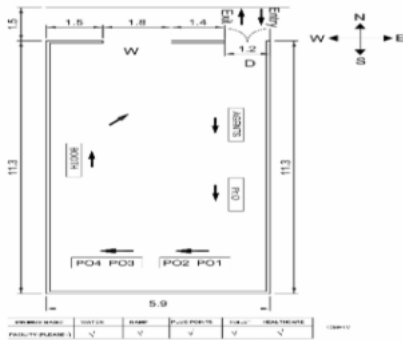

வாக்காளர் பதிவு அலுவலரின்
கையொப்பம்

Nazri Naksha

Google Map View

Polling Station Building Front View

Polling Station Front View

Cad View

Key MAP View

சட்டமன்றத் தொகுதியின் எண் மற்றும் பெயர் : 27-சோழிங்கநல்லூர்
பிரிவு எண் மற்றும் பெயர் 1-பெருங்குடி, வார்டு 184 வீரவாஞ்சிநாதன் தெரு