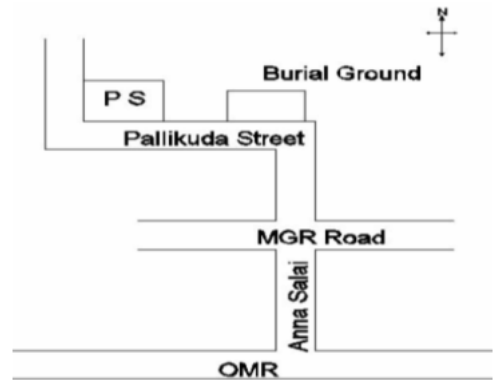

வாக்காளர் பதிவு அலுவலரின்
கையொப்பம்

Nazri Naksha

Google Map View

Polling Station Building Front View

Polling Station Front View

Cad View

Key MAP View

சட்டமன்றத் தொகுதியின் எண் மற்றும் பெயர் : 27-சோழிங்கநல்லூர்
பிரிவு எண் மற்றும் பெயர் 1-பெருங்குடி, வார்டு 184 வீரவாஞ்சிநாதன் தெரு