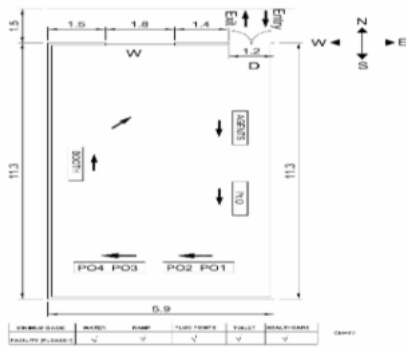

**Google Map View**

**Polling Station Building Front View**

**Polling Station Front View**

**Cad View**

**Key MAP View**

1 பெயர் : அய்யப்பன் தந்தை பெயர்: கட்டாரிப்பாண்டி வீட்டு எண் : 1 வயது : 61 பாலினம் : ஆண் Photo is available	TAU1117936	2 பெயர் : இந்திரா கணவர் பெயர்: சாலமலைபெருமாள் வீட்டு எண் : 1 வயது : 51 பாலினம் : பெண் Photo is available	TAU1464692	3 பெயர் : ராஜேஷ் தந்தை பெயர்: ராஜா வீட்டு எண் : 1 வயது : 44 பாலினம் : ஆண் Photo is available	TAU2884237
4 பெயர் : ராஜேஷ் பாண்டியன் தந்தை பெயர்: ஐயப்பன் வீட்டு எண் : 1 வயது : 26 பாலினம் : ஆண் Photo is available	TAU5033279	5 பெயர் : தரணி பிரியா தந்தை பெயர்: ஐயப்பன் வீட்டு எண் : 1 வயது : 24 பாலினம் : பெண் Photo is available	TAU6008601	6 பெயர் : தமிழரசி கணவர் பெயர்: ஏழுமலை வீட்டு எண் : 2 வயது : 73 பாலினம் : பெண் Photo is available	TAU0079673
7 பெயர் : ராஜேந்திரன் தந்தை பெயர்: சுப்பையா வீட்டு எண் : 2 வயது : 65 பாலினம் : ஆண் Photo is available	TAU0080697	8 பெயர் : வெங்கடேஷ் தந்தை பெயர்: சின்னபிள்ளை வீட்டு எண் : 2 வயது : 54 பாலினம் : ஆண் Photo is available	EZZ5833801	9 பெயர் : பாணு கணவர் பெயர்: ராஜேந்திரன் வீட்டு எண் : 2 வயது : 48 பாலினம் : பெண் Photo is available	TAU3835444
10 பெயர் : சந்தானலட்சுமி கணவர் பெயர்: வெங்கடேஷ் வீட்டு எண் : 2 வயது : 41 பாலினம் : பெண் Photo is available	EZZ5833793	11 பெயர் : இளங்கோவன் தந்தை பெயர்: ஏழுமலை வீட்டு எண் : 2 வயது : 41 பாலினம் : ஆண் Photo is available	TAU1117050	12 பெயர் : கவிதா கணவர் பெயர்: சிவராஜன் வீட்டு எண் : 2 வயது : 37 பாலினம் : பெண் Photo is available	TAU1117035
13 பெயர் : சதீஷ் தந்தை பெயர்: ராஜேந்திரன் வீட்டு எண் : 2 வயது : 33 பாலினம் : ஆண் Photo is available	TAU3835469	14 பெயர் : ர் ஸதசிதஹநாஆதம் ர் ஸதசிதாந்தம் தந்தை பெயர்: ராஜேந்தரன் ராஜேந்தரன் வீட்டு எண் : 2 வயது : 29 பாலினம் : ஆண் Photo is available	TAU6736599	15 பெயர் : ராகவன் தந்தை பெயர்: வெங்கடேசன் வீட்டு எண் : 2 வயது : 23 பாலினம் : ஆண் Photo is available	TAU6401111
16 பெயர் : செல்வராஜ் தந்தை பெயர்: ஞானபிரகாசம் வீட்டு எண் : 3 வயது : 71 பாலினம் : ஆண் Photo is available	EZZ5833991	17 பெயர் : நான்ஸிகுளோரி கணவர் பெயர்: செல்வராஜ் வீட்டு எண் : 3 வயது : 65 பாலினம் : பெண் Photo is available	EZZ5833355	18 பெயர் : ஸ்டீபன் தந்தை பெயர்: ஞானபிரகாசம் வீட்டு எண் : 3 வயது : 62 பாலினம் : ஆண் Photo is available	TAU0083154
19 பெயர் : நேசமணி தந்தை பெயர்: ஸ்டீபன் வீட்டு எண் : 3 வயது : 56 பாலினம் : ஆண் Photo is available	TAU0390294	#2 20 பெயர் : ஞானக்கண் சாமுவேல் செ தந்தை பெயர்: செல்வராஜ் வீட்டு எண் : 3 வயது : 38 பாலினம் : ஆண் Photo is available	EZZ5833884	21 பெயர் : வினோலியா தந்தை பெயர்: செல்வராஜ் வீட்டு எண் : 3 வயது : 35 பாலினம் : பெண் Photo is available	TAU1117548
# 22 பெயர் : தருண் வே தந்தை பெயர்: வேல்ஆதித்தன் வீட்டு எண் : 3 வயது : 26 பாலினம் : ஆண் Photo is available	TAU5160858	23 பெயர் : ஸிடார்த் தந்தை பெயர்: சந்திரசேகர் வீட்டு எண் : 3/27 வயது : 23 பாலினம் : ஆண் Photo is available	TAU5953203	24 பெயர் : ஜோதி தந்தை பெயர்: பெருமாள் வீட்டு எண் : 4 வயது : 61 பாலினம் : ஆண் Photo is available	EZZ8403545
25 பெயர் : சாந்தி கணவர் பெயர்: ஜோதி வீட்டு எண் : 4 வயது : 51 பாலினம் : பெண் Photo is available	EZZ8403552	26 பெயர் : தமிழ்செல்வன் தந்தை பெயர்: கோதண்டம் வீட்டு எண் : 4 வயது : 47 பாலினம் : ஆண் Photo is available	TAU4686549	27 பெயர் : சிவா தந்தை பெயர்: செல்வன் வீட்டு எண் : 4 வயது : 47 பாலினம் : ஆண் Photo is available	TAU2067874
28 பெயர் : அம்பிகா கணவர் பெயர்: சிவா வீட்டு எண் : 4 வயது : 41 பாலினம் : பெண் Photo is available	TAU2067759	29 பெயர் : கலைவாணி கணவர் பெயர்: தமிழ்செல்வன் வீட்டு எண் : 4 வயது : 36 பாலினம் : பெண் Photo is available	TAU4686556	30 பெயர் : செல்வம் தந்தை பெயர்: ஜோதி வீட்டு எண் : 4 வயது : 35 பாலினம் : ஆண் Photo is available	TAU0080036