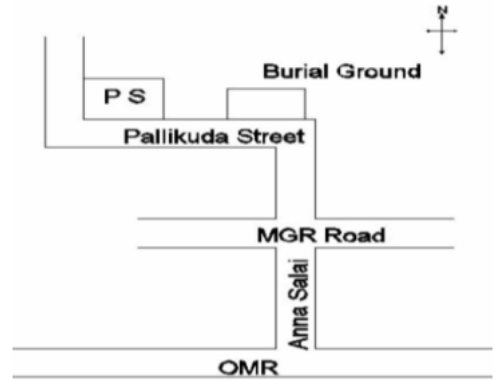

**Google Map View**

**Polling Station Building Front View**

**Polling Station Front View**

**Cad View**

**Key MAP View**

1 பெயர் : அய்யப்பன் தந்தை பெயர்: கட்டாரிப்பாண்டி வீட்டு எண் : 1 வயது : 61 பாலினம் : ஆண் Photo is available	TAU1117936	2 பெயர் : இந்திரா கணவர் பெயர்: சாலமலைபெருமாள் வீட்டு எண் : 1 வயது : 51 பாலினம் : பெண் Photo is available	TAU1464692	3 பெயர் : ராஜேஷ் தந்தை பெயர்: ராஜா வீட்டு எண் : 1 வயது : 44 பாலினம் : ஆண் Photo is available	TAU2884237
4 பெயர் : ராஜேஷ் பாண்டியன் தந்தை பெயர்: ஐயப்பன் வீட்டு எண் : 1 வயது : 26 பாலினம் : ஆண் Photo is available	TAU5033279	5 பெயர் : தரணி பிரியா தந்தை பெயர்: ஐயப்பன் வீட்டு எண் : 1 வயது : 24 பாலினம் : பெண் Photo is available	TAU6008601	6 பெயர் : தமிழரசி கணவர் பெயர்: ஏழுமலை வீட்டு எண் : 2 வயது : 73 பாலினம் : பெண் Photo is available	TAU0079673
7 பெயர் : ராஜேந்திரன் தந்தை பெயர்: சுப்பையா வீட்டு எண் : 2 வயது : 65 பாலினம் : ஆண் Photo is available	TAU0080697	8 பெயர் : வெங்கடேஷ் தந்தை பெயர்: சின்னபிள்ளை வீட்டு எண் : 2 வயது : 54 பாலினம் : ஆண் Photo is available	EZZ5833801	9 பெயர் : பாணு கணவர் பெயர்: ராஜேந்திரன் வீட்டு எண் : 2 வயது : 48 பாலினம் : பெண் Photo is available	TAU3835444
10 பெயர் : சந்தானலட்சுமி கணவர் பெயர்: வெங்கடேஷ் வீட்டு எண் : 2 வயது : 41 பாலினம் : பெண் Photo is available	EZZ5833793	11 பெயர் : இளங்கோவன் தந்தை பெயர்: ஏழுமலை வீட்டு எண் : 2 வயது : 41 பாலினம் : ஆண் Photo is available	TAU1117050	12 பெயர் : கவிதா கணவர் பெயர்: சிவராஜன் வீட்டு எண் : 2 வயது : 37 பாலினம் : பெண் Photo is available	TAU1117035
13 பெயர் : சதீஷ் தந்தை பெயர்: ராஜேந்திரன் வீட்டு எண் : 2 வயது : 33 பாலினம் : ஆண் Photo is available	TAU3835469	14 பெயர் : ர் ஸதசிதஹநாஆதம் ர் ஸதசிதாந்தம் தந்தை பெயர்: ராஜேந்தரன் ராஜேந்தரன் வீட்டு எண் : 2 வயது : 29 பாலினம் : ஆண் Photo is available	TAU6736599	15 பெயர் : ராகவன் தந்தை பெயர்: வெங்கடேசன் வீட்டு எண் : 2 வயது : 23 பாலினம் : ஆண் Photo is available	TAU6401111
16 பெயர் : செல்வராஜ் தந்தை பெயர்: ஞானபிரகாசம் வீட்டு எண் : 3 வயது : 71 பாலினம் : ஆண் Photo is available	EZZ5833991	17 பெயர் : நான்ஸிகுளோரி கணவர் பெயர்: செல்வராஜ் வீட்டு எண் : 3 வயது : 65 பாலினம் : பெண் Photo is available	EZZ5833355	18 பெயர் : ஸ்டீபன் தந்தை பெயர்: ஞானபிரகாசம் வீட்டு எண் : 3 வயது : 62 பாலினம் : ஆண் Photo is available	TAU0083154
19 பெயர் : நேசமணி தந்தை பெயர்: ஸ்டீபன் வீட்டு எண் : 3 வயது : 56 பாலினம் : ஆண் Photo is available	TAU0390294	#2 20 பெயர் : ஞானக்கண் சாமுவேல் செ தந்தை பெயர்: செல்வராஜ் வீட்டு எண் : 3 வயது : 38 பாலினம் : ஆண் Photo is available	EZZ5833884	21 பெயர் : வினோலியா தந்தை பெயர்: செல்வராஜ் வீட்டு எண் : 3 வயது : 35 பாலினம் : பெண் Photo is available	TAU1117548
# 22 பெயர் : தருண் வே தந்தை பெயர்: வேல்ஆதித்தன் வீட்டு எண் : 3 வயது : 26 பாலினம் : ஆண் Photo is available	TAU5160858	23 பெயர் : ஸிடார்த் தந்தை பெயர்: சந்திரசேகர் வீட்டு எண் : 3/27 வயது : 23 பாலினம் : ஆண் Photo is available	TAU5953203	24 பெயர் : ஜோதி தந்தை பெயர்: பெருமாள் வீட்டு எண் : 4 வயது : 61 பாலினம் : ஆண் Photo is available	EZZ8403545
25 பெயர் : சாந்தி கணவர் பெயர்: ஜோதி வீட்டு எண் : 4 வயது : 51 பாலினம் : பெண் Photo is available	EZZ8403552	26 பெயர் : தமிழ்செல்வன் தந்தை பெயர்: கோதண்டம் வீட்டு எண் : 4 வயது : 47 பாலினம் : ஆண் Photo is available	TAU4686549	27 பெயர் : சிவா தந்தை பெயர்: செல்வன் வீட்டு எண் : 4 வயது : 47 பாலினம் : ஆண் Photo is available	TAU2067874
28 பெயர் : அம்பிகா கணவர் பெயர்: சிவா வீட்டு எண் : 4 வயது : 41 பாலினம் : பெண் Photo is available	TAU2067759	29 பெயர் : கலைவாணி கணவர் பெயர்: தமிழ்செல்வன் வீட்டு எண் : 4 வயது : 36 பாலினம் : பெண் Photo is available	TAU4686556	30 பெயர் : செல்வம் தந்தை பெயர்: ஜோதி வீட்டு எண் : 4 வயது : 35 பாலினம் : ஆண் Photo is available	TAU0080036