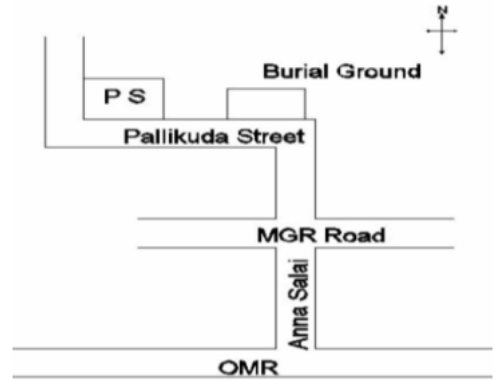

**Google Map View**

**Polling Station Building Front View**

**Polling Station Front View**

**Cad View**

**Key MAP View**

சட்டமன்றத் தொகுதியின் எண் மற்றும் பெயர் : 27-சோழிங்கநல்லூர் பிரிவு எண் மற்றும் பெயர் 1-பெருங்குடி, வார்டு 186 குறிஞ்சி நகர் 13வது குறுக்கு தெரு