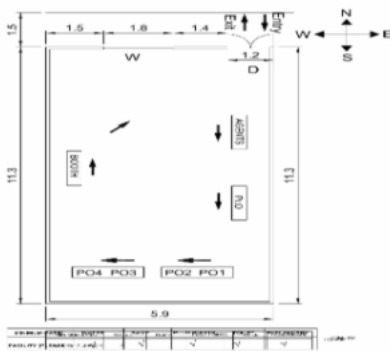

**Google Map View**

**Polling Station Building Front View**

**Polling Station Front View**

**Cad View**

**Key MAP View**

சட்டமன்றத் தொகுதியின் எண் மற்றும் பெயர் : 27-சோழிங்கநல்லூர் பிரிவு எண் மற்றும் பெயர் 1-பெருங்குடி, வார்டு 186 குறிஞ்சி நகர் 13வது குறுக்கு தெரு