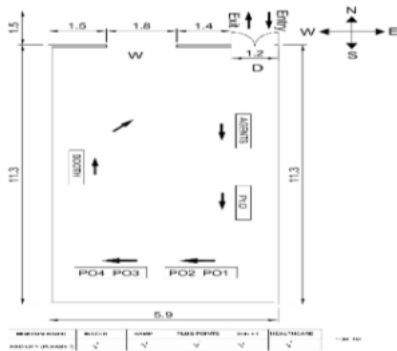

**Google Map View**

**Polling Station Building Front View**

**Polling Station Front View**

**Cad View**

**Key MAP View**

சட்டமன்றத் தொகுதியின் எண் மற்றும் பெயர் : 27-சோழிங்கநல்லூர் பிரிவு எண் மற்றும் பெயர் 1-பெருங்குடி, வார்டு 184 காமராஜ் 4வது தெரு