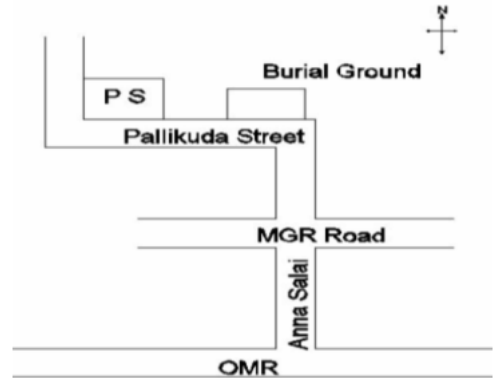

**Google Map View**

**Polling Station Building Front View**

**Polling Station Front View**

**Cad View**

**Key MAP View**

சட்டமன்றத் தொகுதியின் எண் மற்றும் பெயர் : 27-சோழிங்கநல்லூர் பிரிவு எண் மற்றும் பெயர் 1-பெருங்குடி, வார்டு 184 காமராஜ் 4வது தெரு